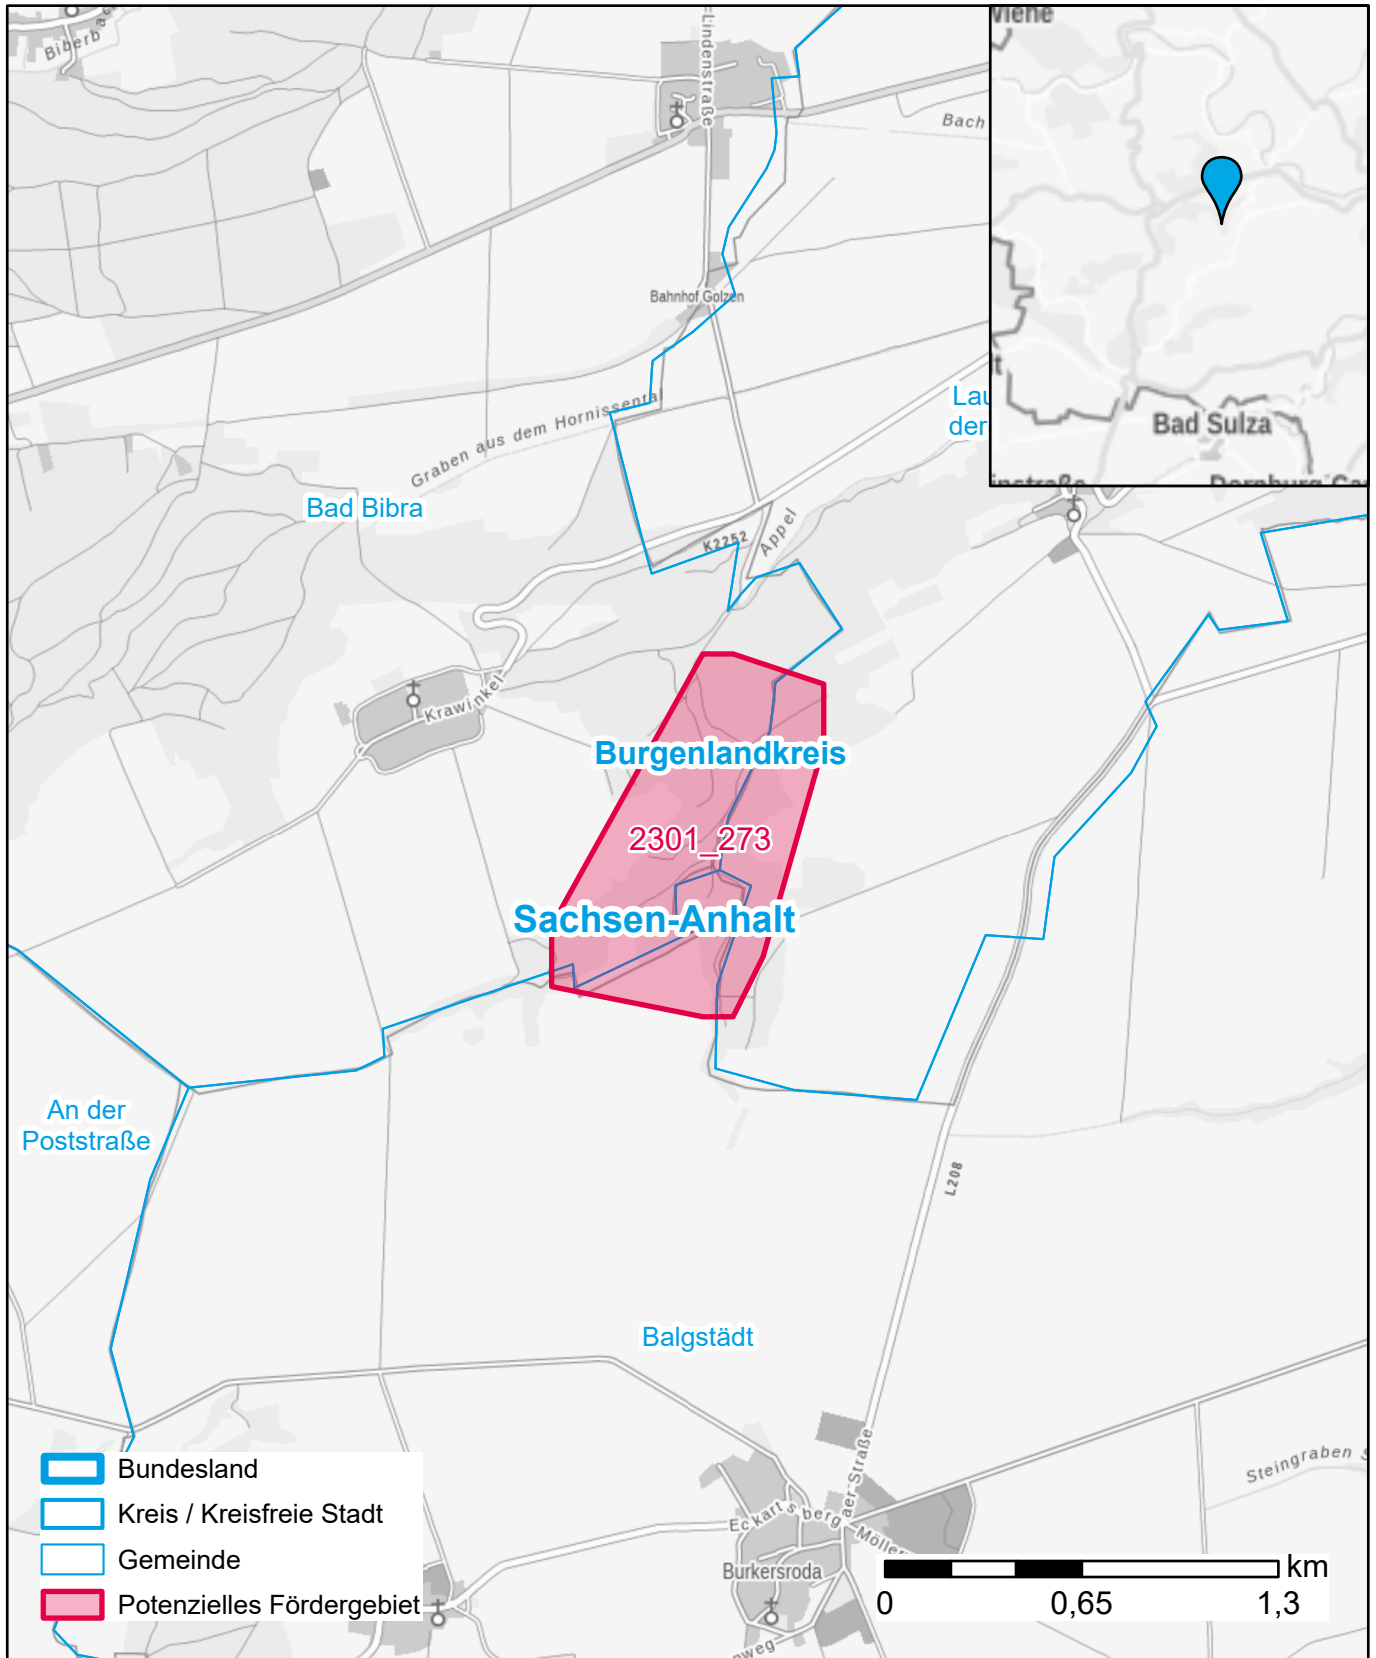

Markterkundungsverfahren zur Schließung weißer Flecken

Sachsen-Anhalt, Landkreis Burgenlandkreis
Gebiets-ID: 2301_273

Darstellung: Planstand Januar 2023
Datenbasis: MIG Juli/August 2022
Hintergrundkarte: © GeoBasis-DE / BKG (2022)