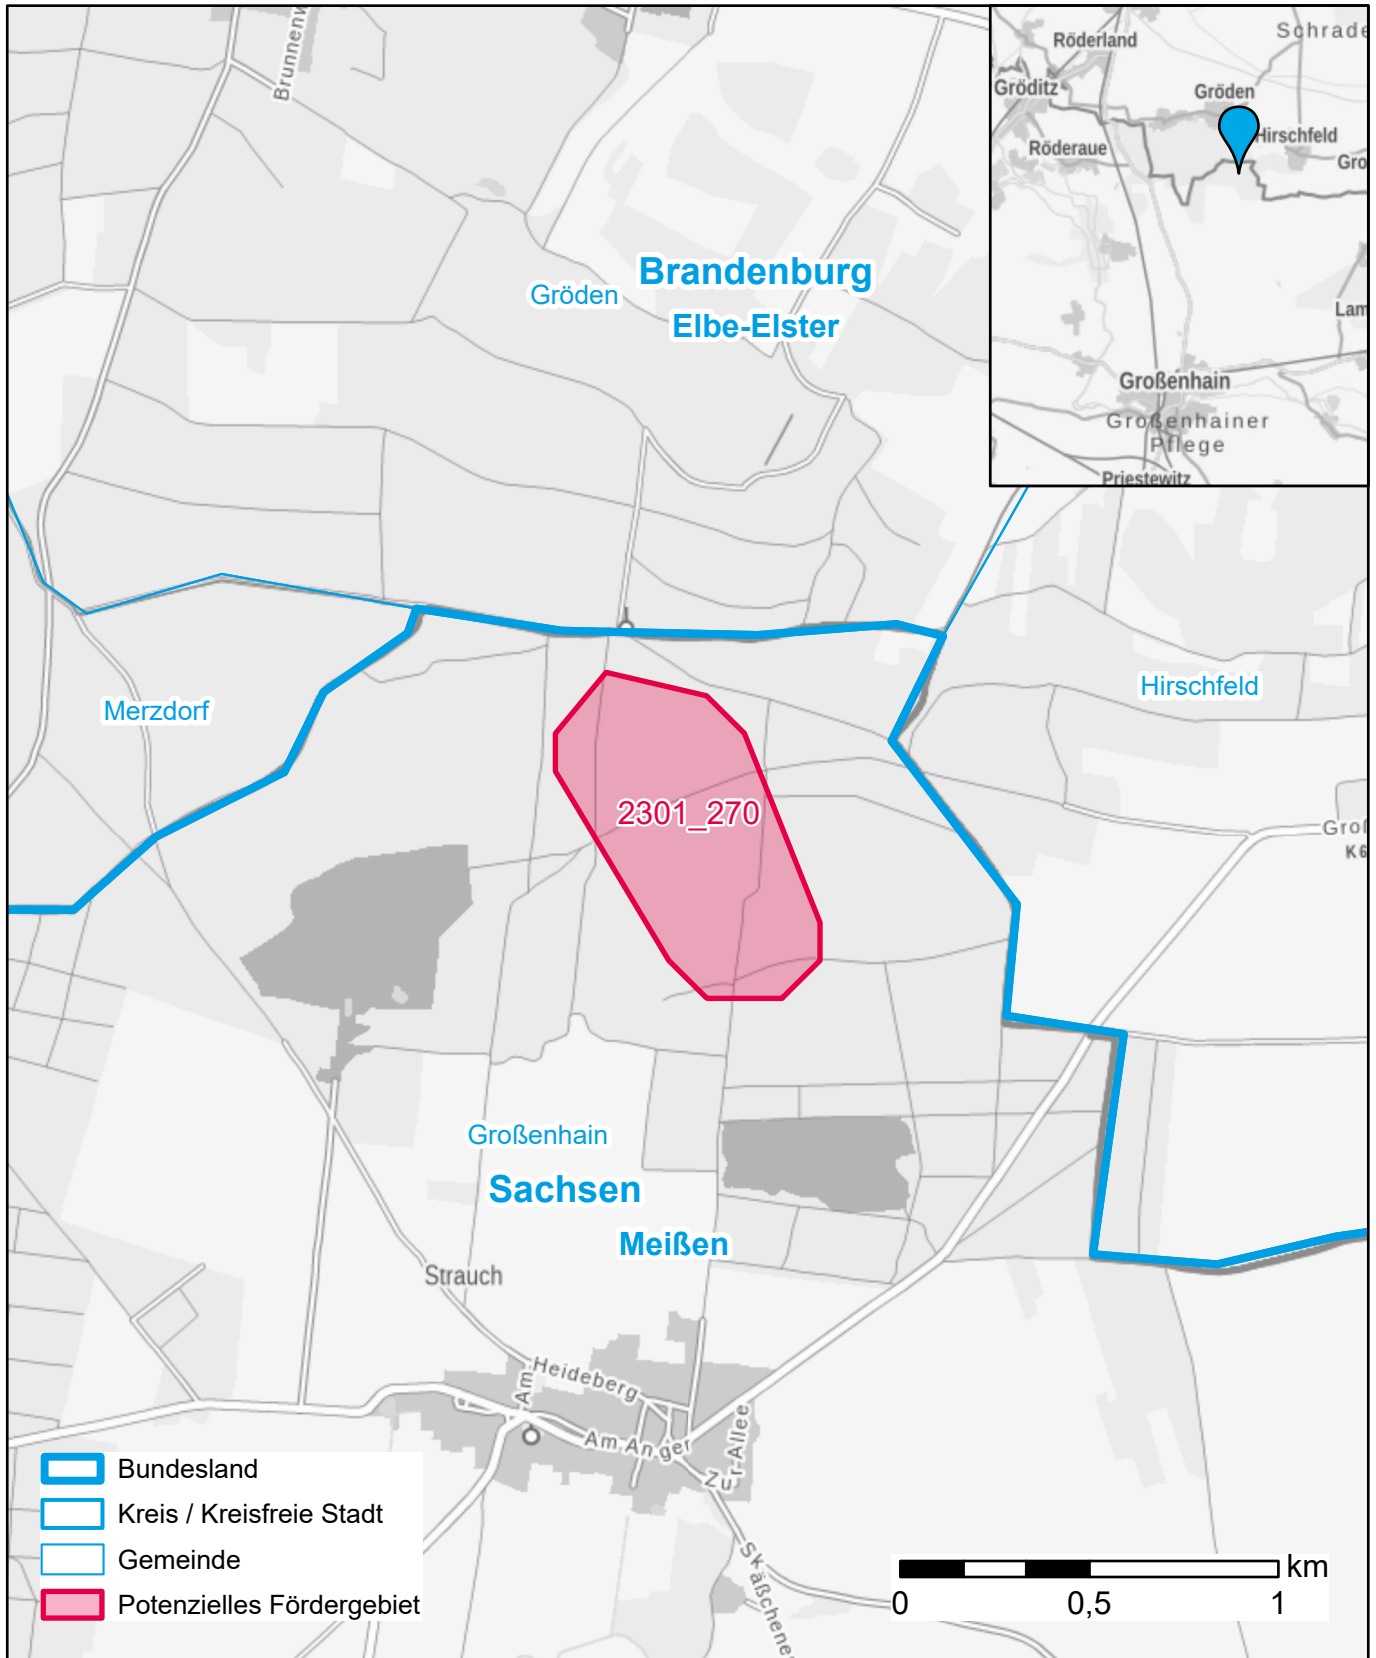

# Markterkundungsverfahren zur Schließung weißer Flecken

Sachsen, Landkreis Meißen  
Gebiets-ID: 2301\_270

Darstellung: Planstand Januar 2023  
Datenbasis: MIG Juli/August 2022  
Hintergrundkarte: © GeoBasis-DE / BKG (2022)