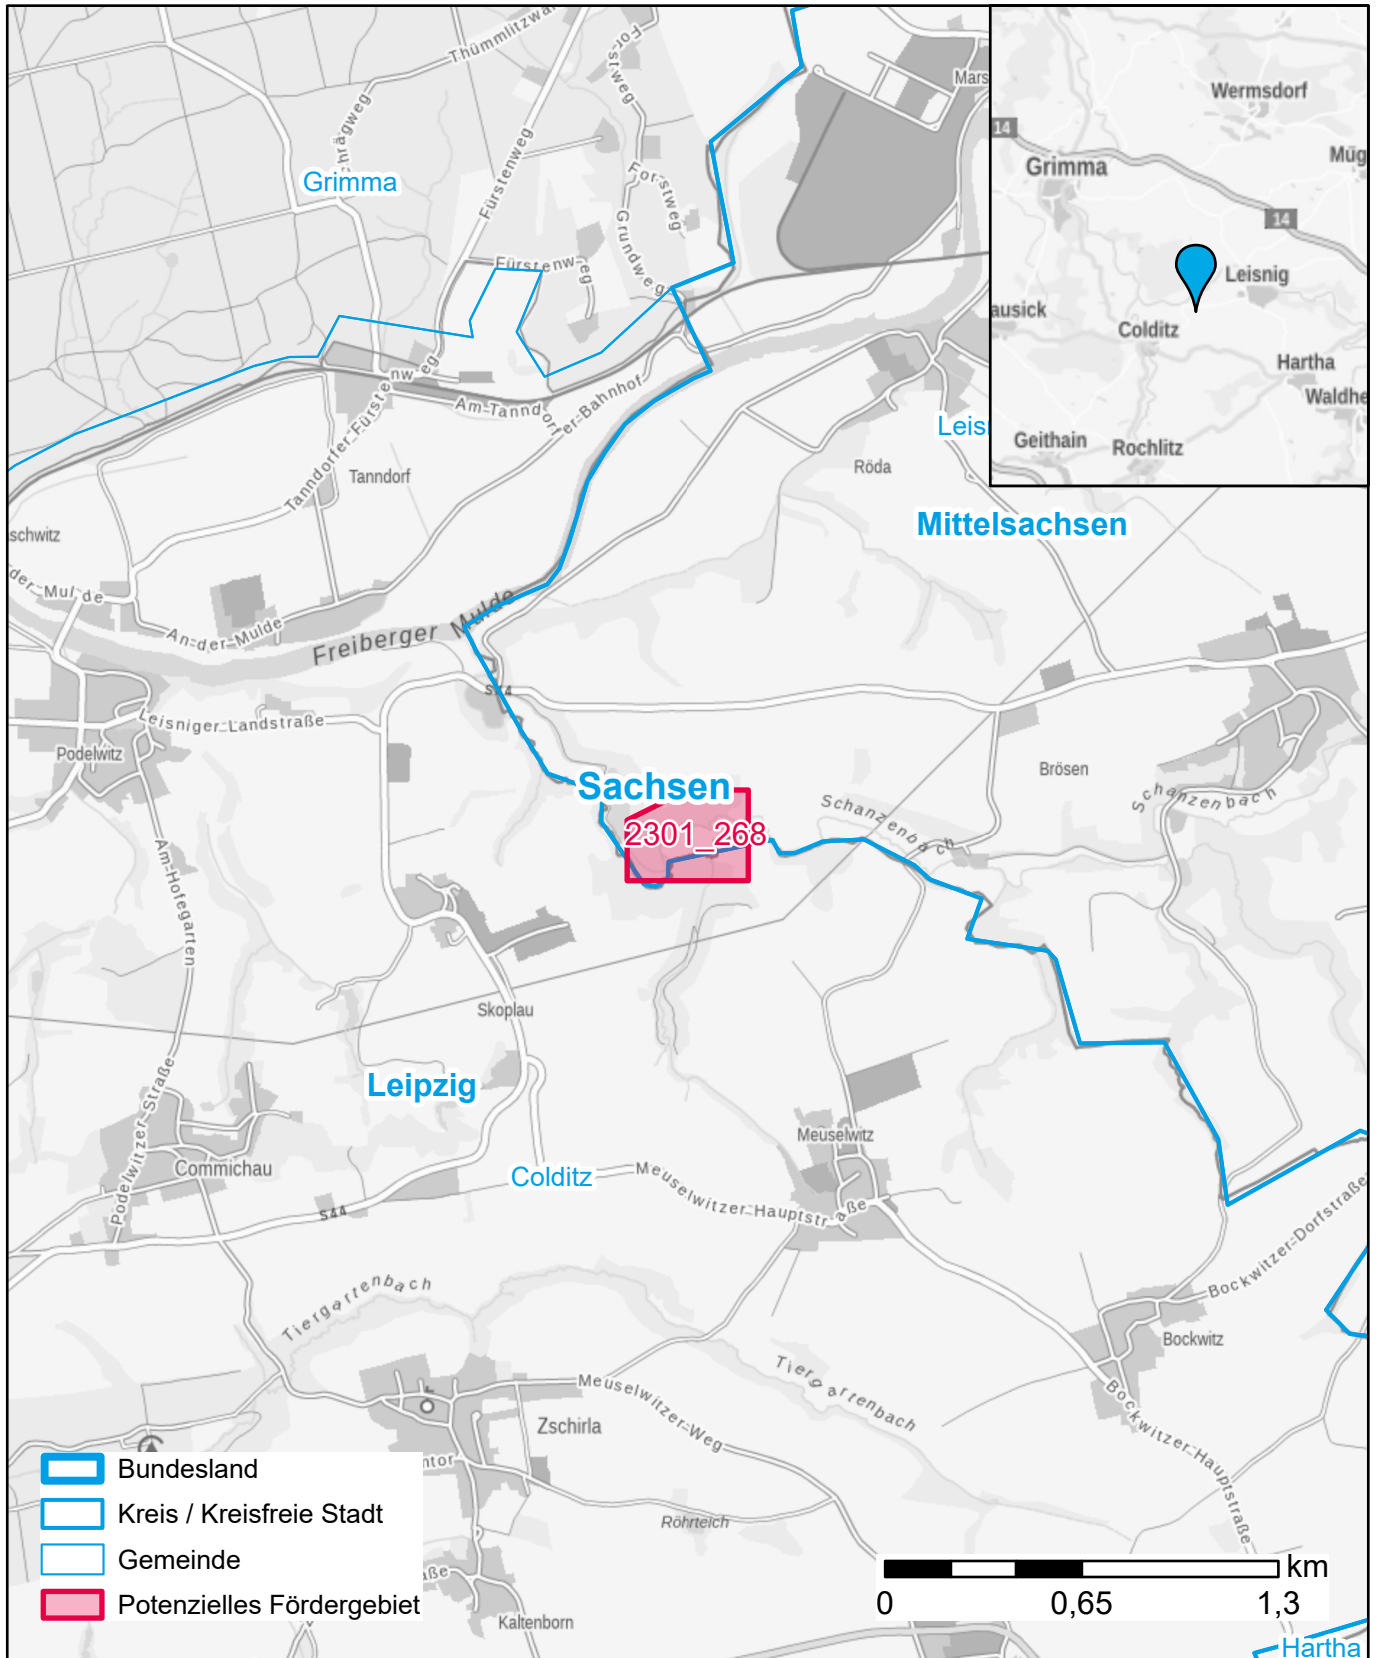

Markterkundungsverfahren zur Schließung weißer Flecken

Sachsen, Landkreis Mittelsachsen, Landkreis Leipzig
Gebiets-ID: 2301_268

Darstellung: Planstand Januar 2023
Datenbasis: MIG Juli/August 2022
Hintergrundkarte: © GeoBasis-DE / BKG (2022)