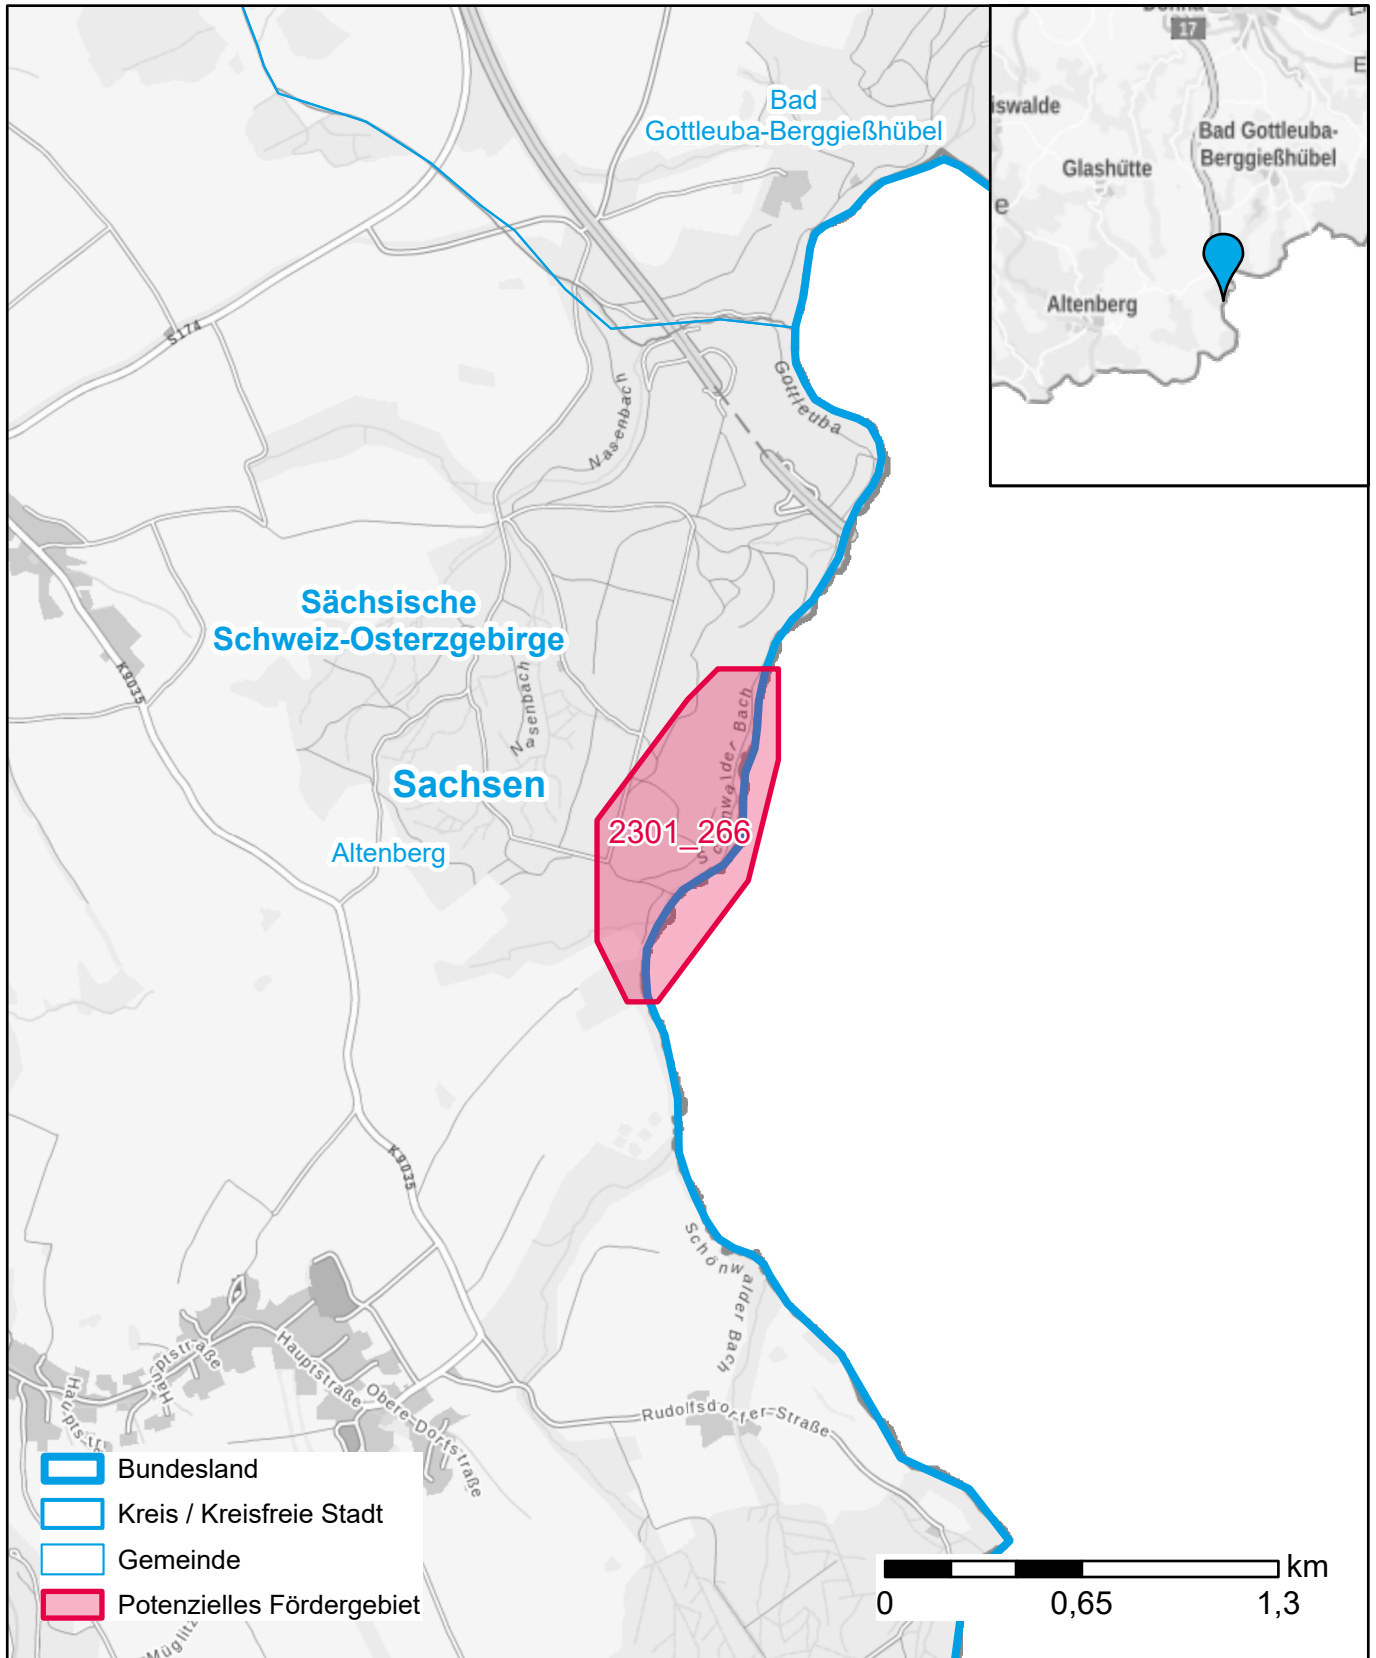

Markterkundungsverfahren zur Schließung weißer Flecken

Sachsen, Landkreis Sächsische Schweiz-Osterzgebirge
Gebiets-ID: 2301_266

Darstellung: Planstand Januar 2023
Datenbasis: MIG Juli/August 2022
Hintergrundkarte: © GeoBasis-DE / BKG (2022)