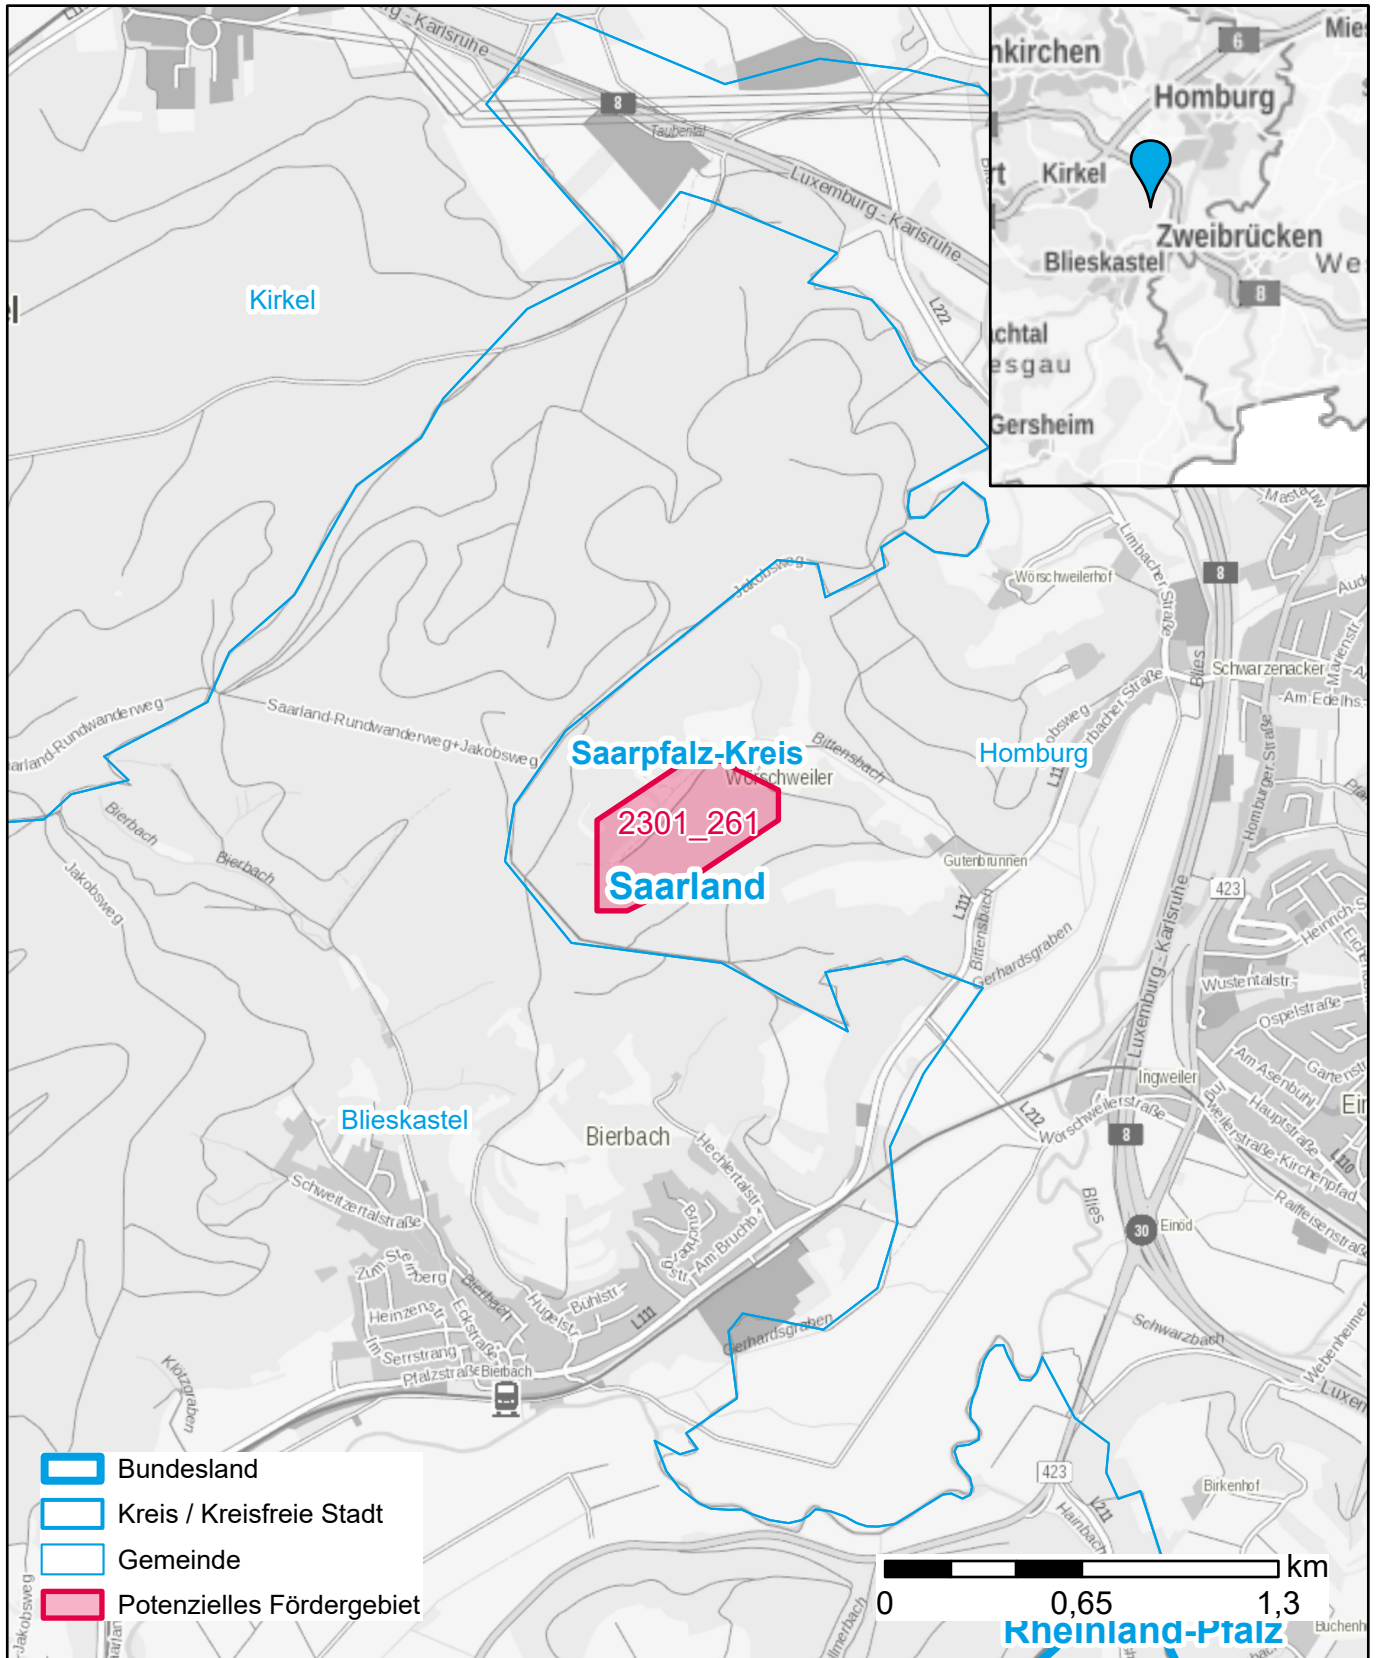

Markterkundungsverfahren zur Schließung weißer Flecken

Saarland, Landkreis Saarpfalz-Kreis
Gebiets-ID: 2301_261

Darstellung: Planstand Januar 2023
Datenbasis: MIG Juli/August 2022
Hintergrundkarte: © GeoBasis-DE / BKG (2022)