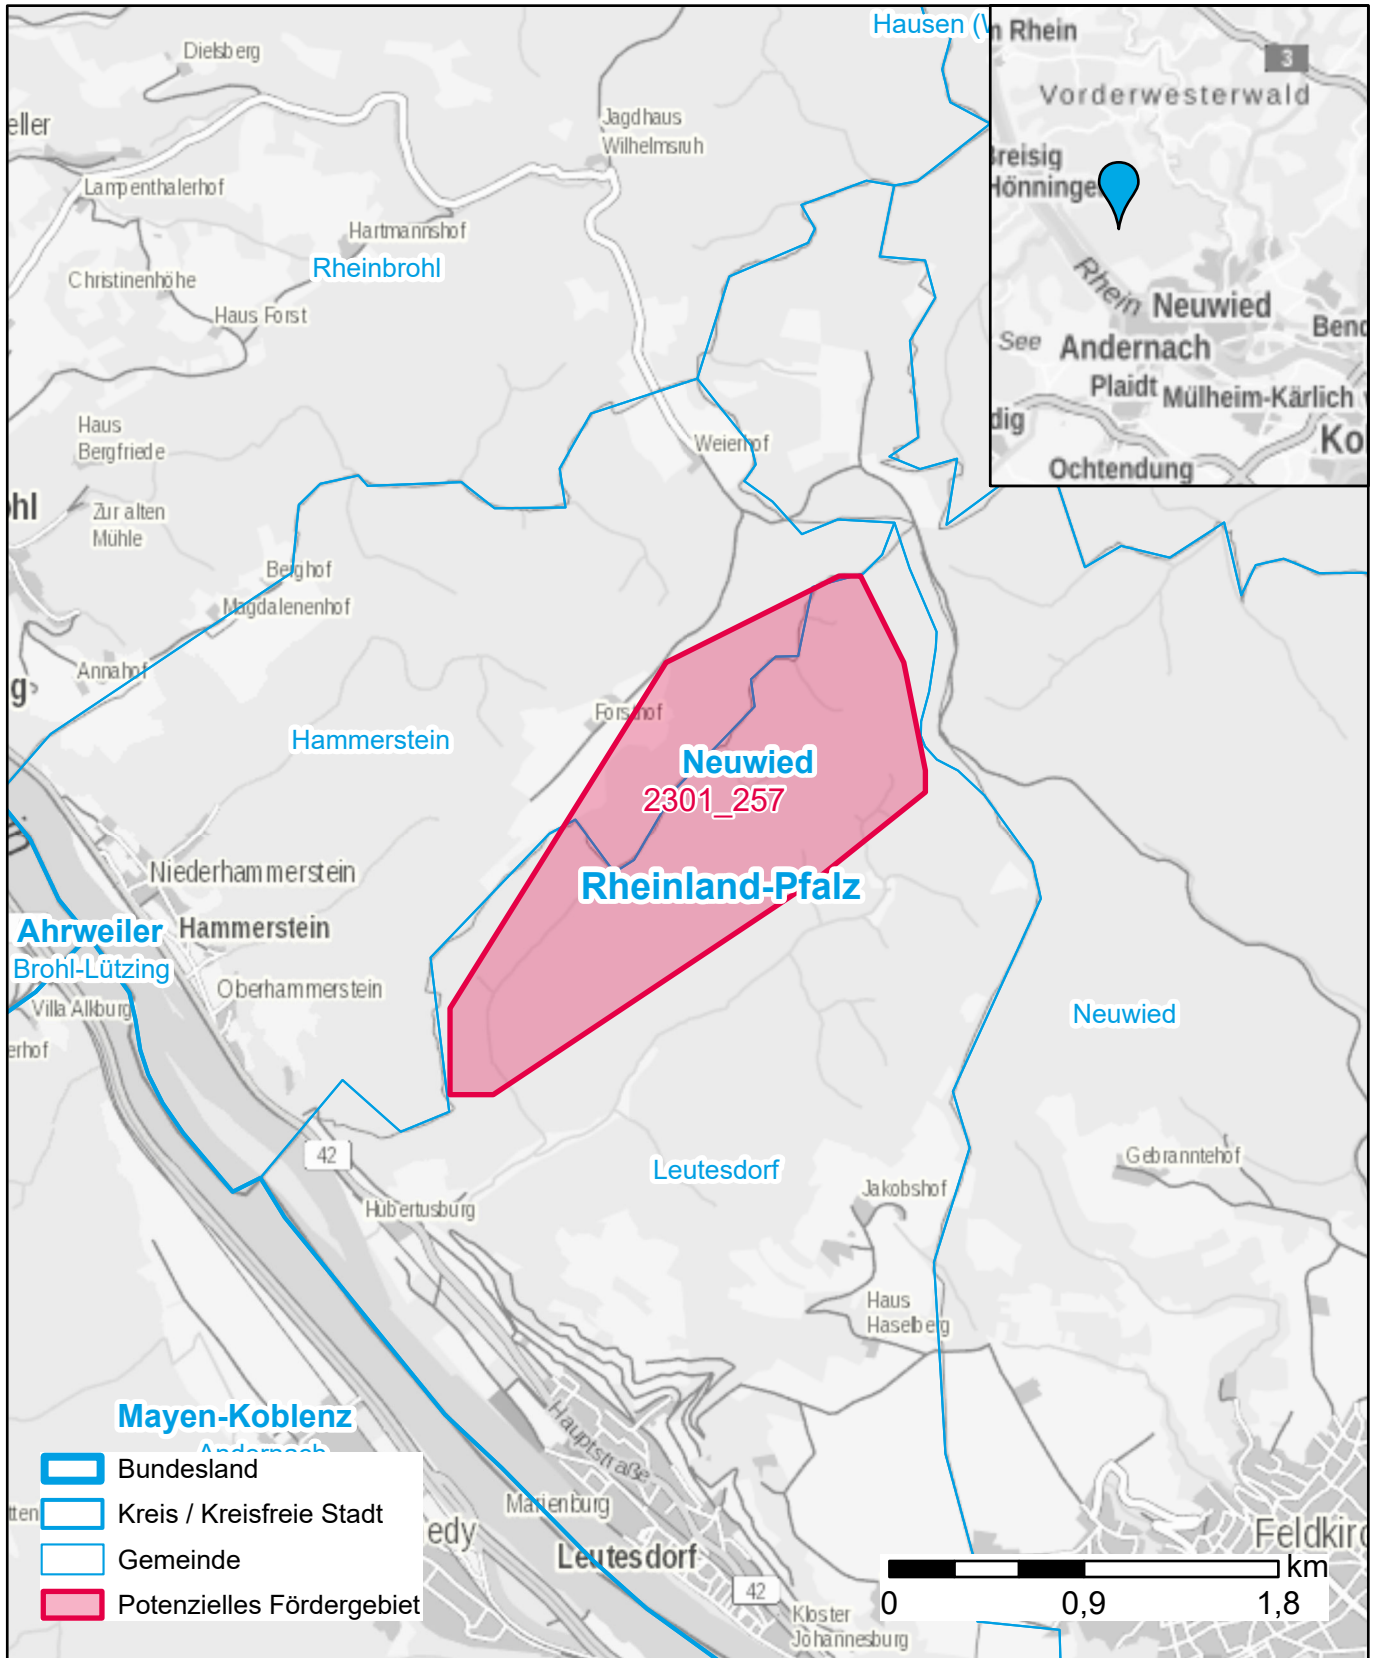

Markterkundungsverfahren zur Schließung weißer Flecken

Rheinland-Pfalz, Landkreis Neuwied

Gebiets-ID: 2301_257

Darstellung: Planstand Januar 2023

Datenbasis: MIG Juli/August 2022

Hintergrundkarte: © GeoBasis-DE / BKG (2022)