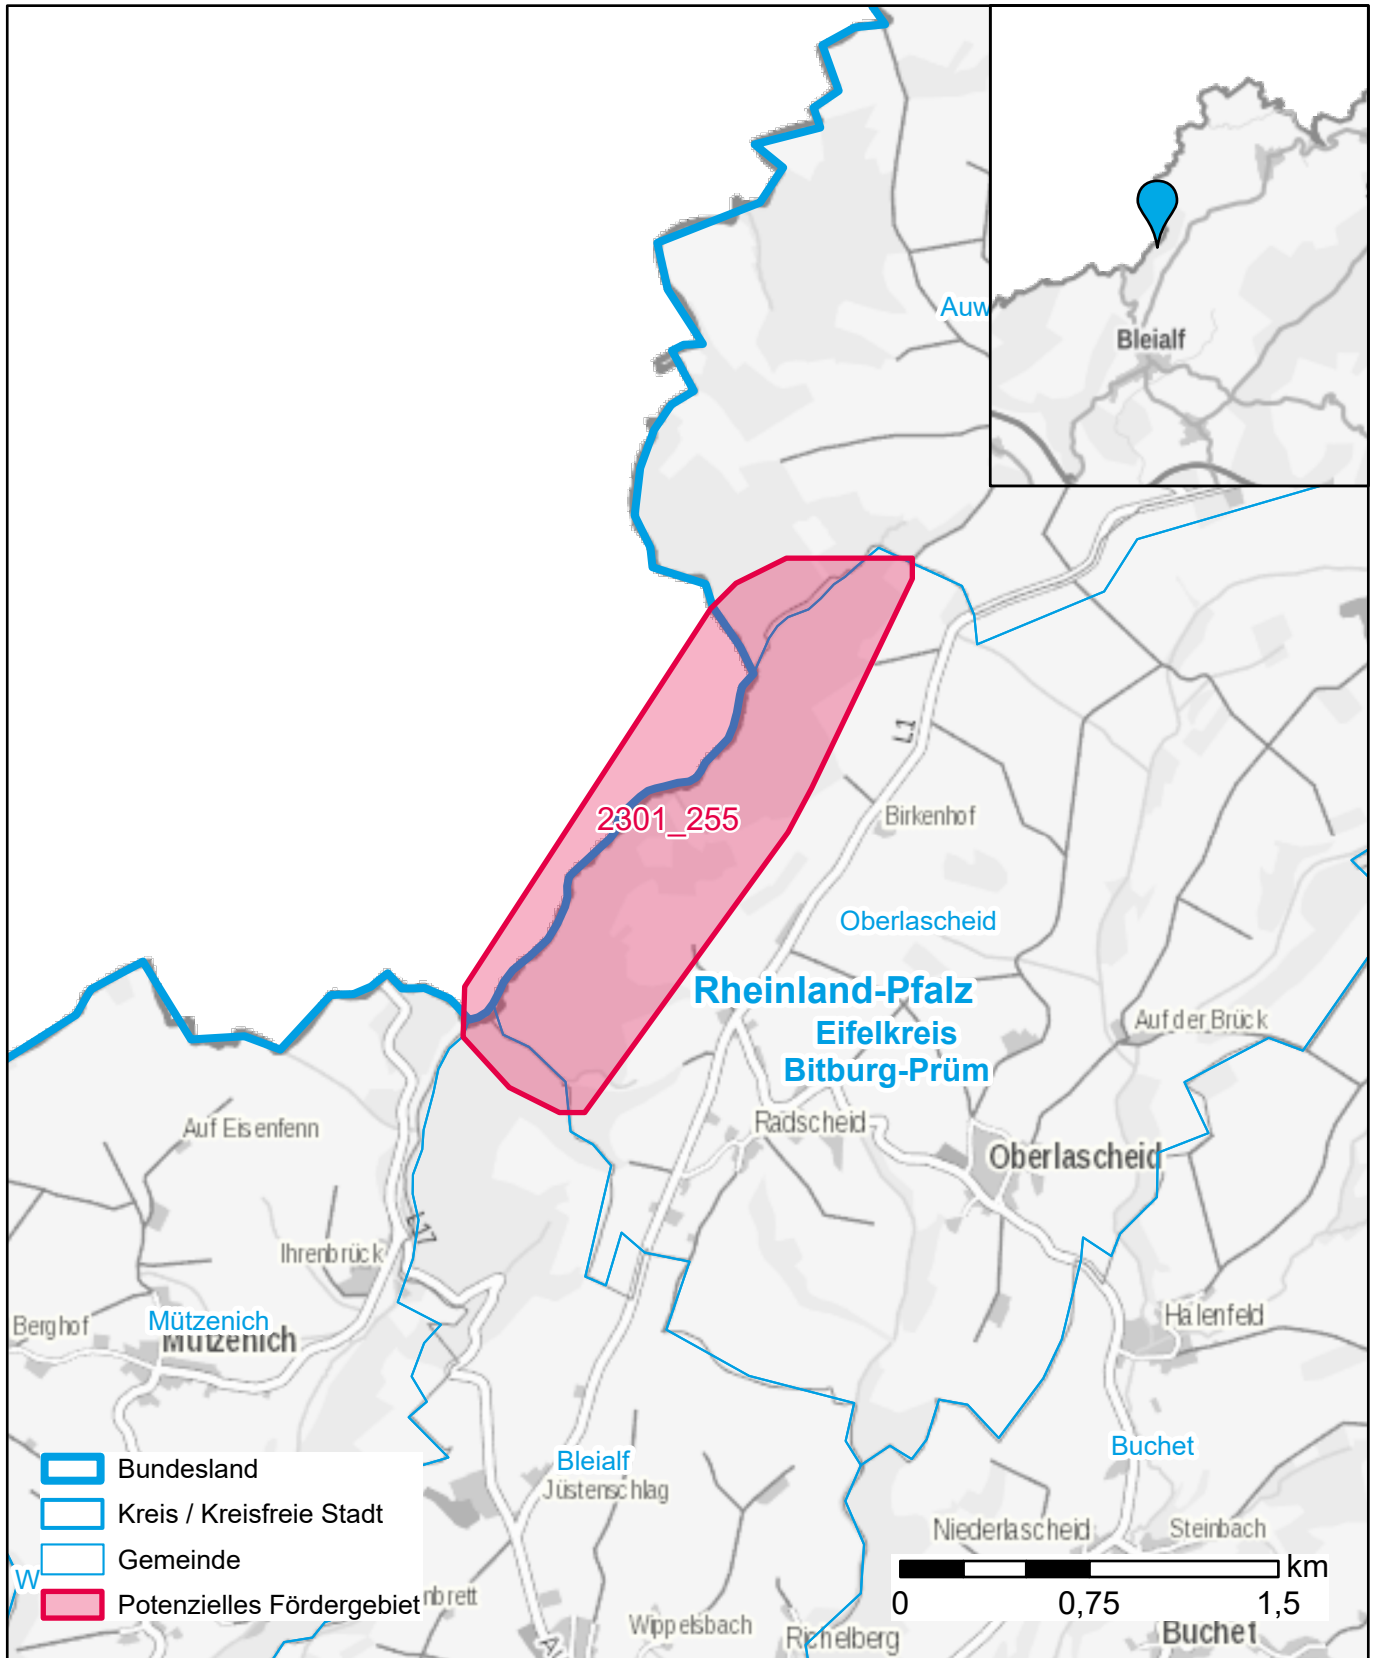

# Markterkundungsverfahren zur Schließung weißer Flecken

Rheinland-Pfalz, Landkreis Eifelkreis Bitburg-Prüm

Gebiets-ID: 2301\_255

Darstellung: Planstand Januar 2023

Datenbasis: MIG Juli/August 2022

Hintergrundkarte: © GeoBasis-DE / BKG (2022)