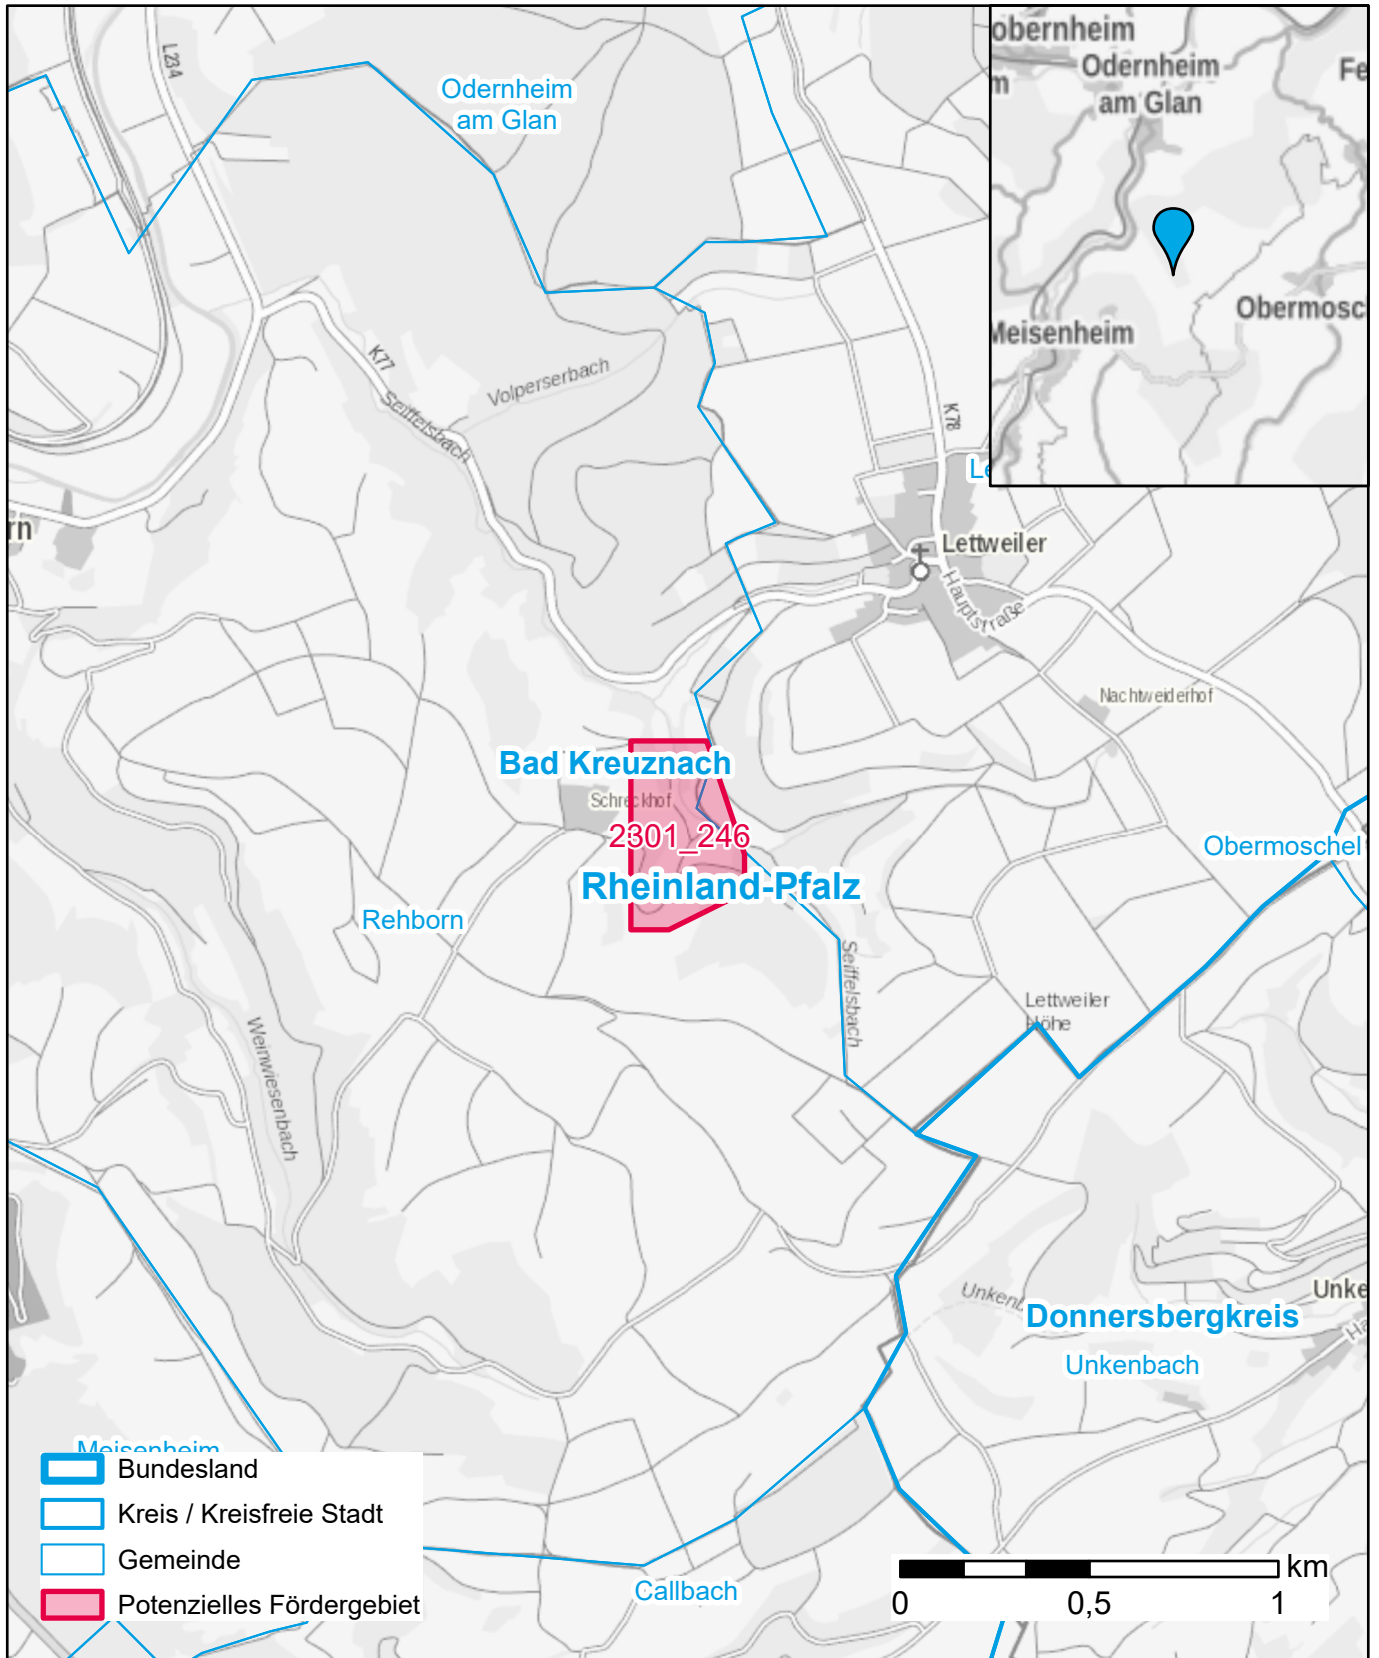

# Markterkundungsverfahren zur Schließung weißer Flecken

Rheinland-Pfalz, Landkreis Bad Kreuznach

Gebiets-ID: 2301\_246

Darstellung: Planstand Januar 2023

Datenbasis: MIG Juli/August 2022

Hintergrundkarte: © GeoBasis-DE / BKG (2022)