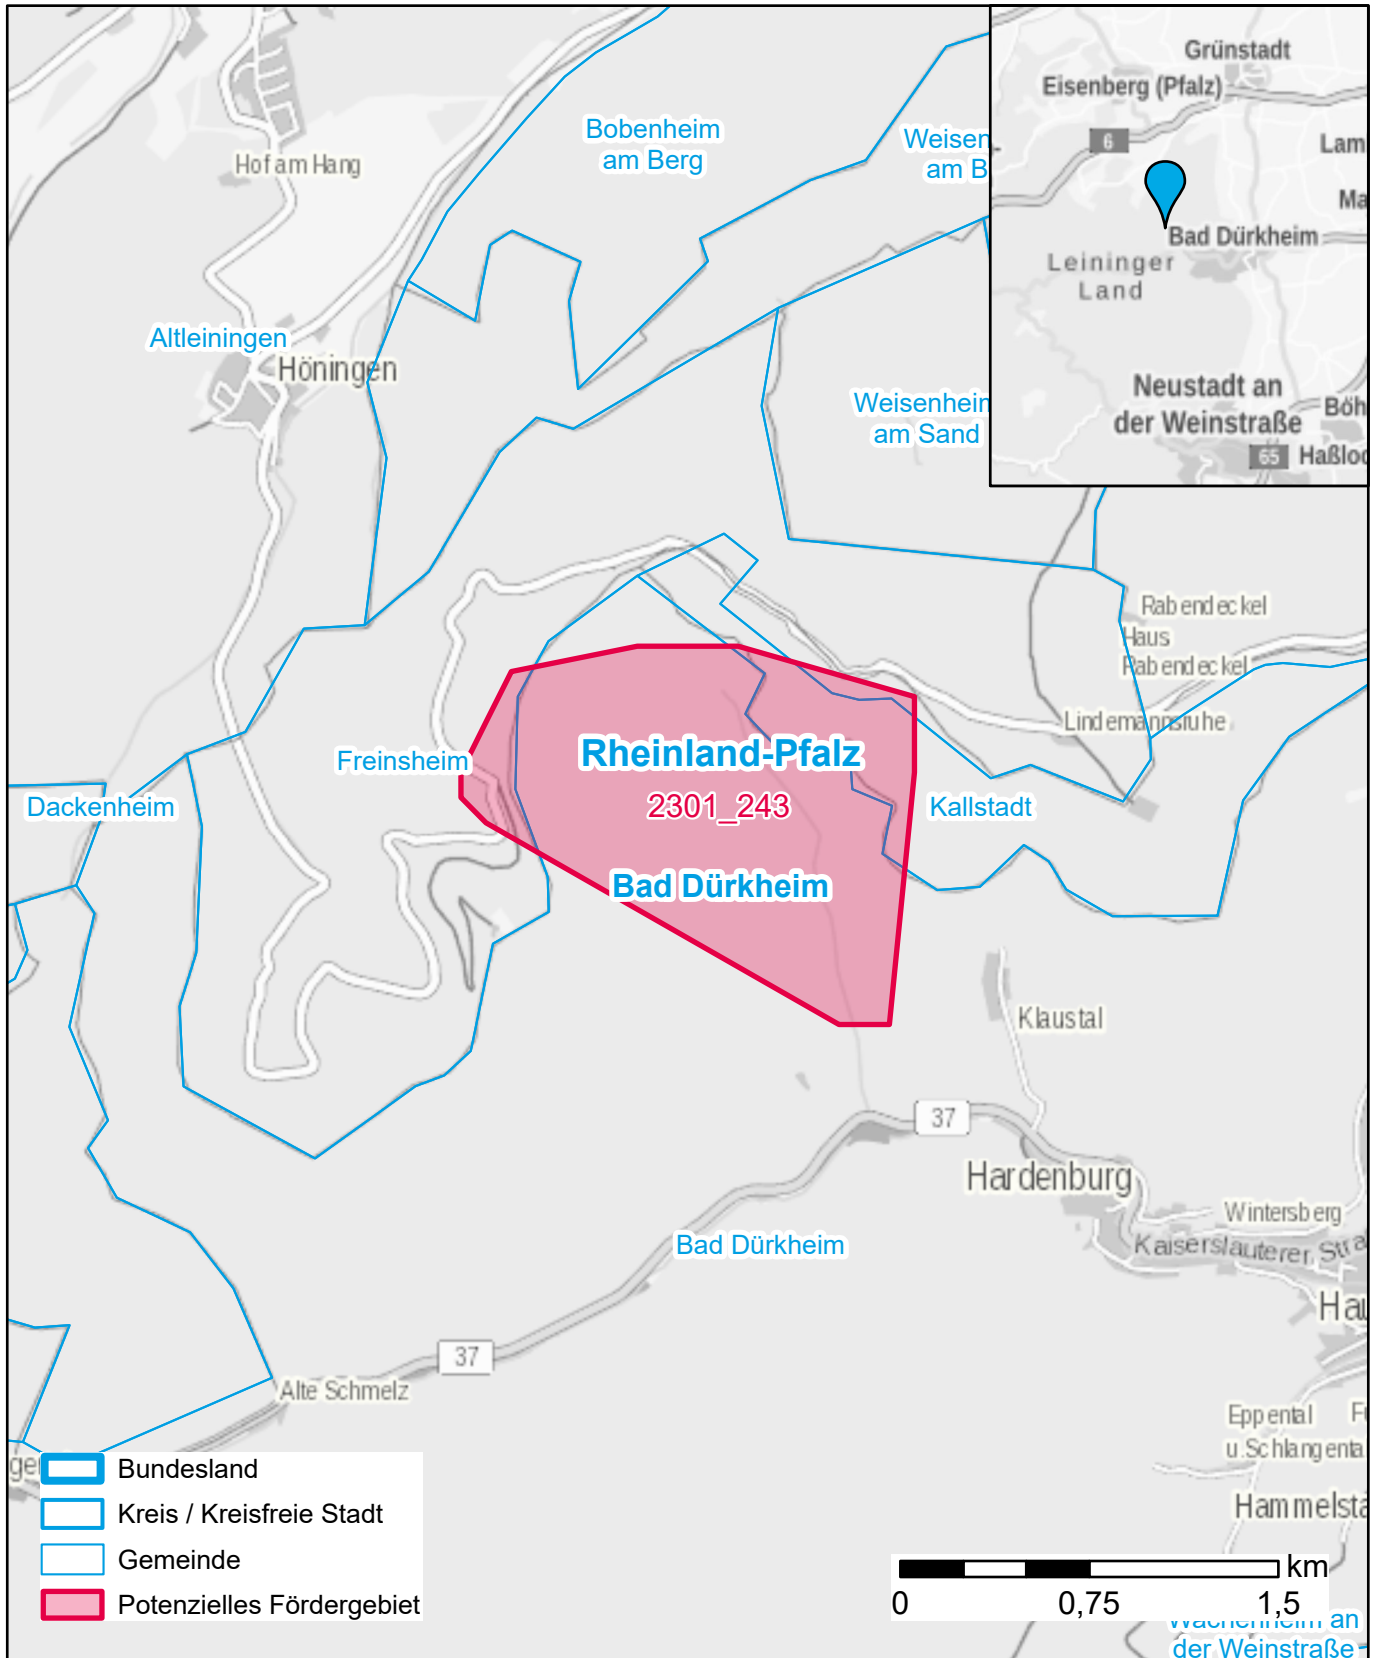

# Markterkundungsverfahren zur Schließung weißer Flecken

Rheinland-Pfalz, Landkreis Bad Dürkheim

Gebiets-ID: 2301\_243

Darstellung: Planstand Januar 2023

Datenbasis: MIG Juli/August 2022

Hintergrundkarte: © GeoBasis-DE / BKG (2022)