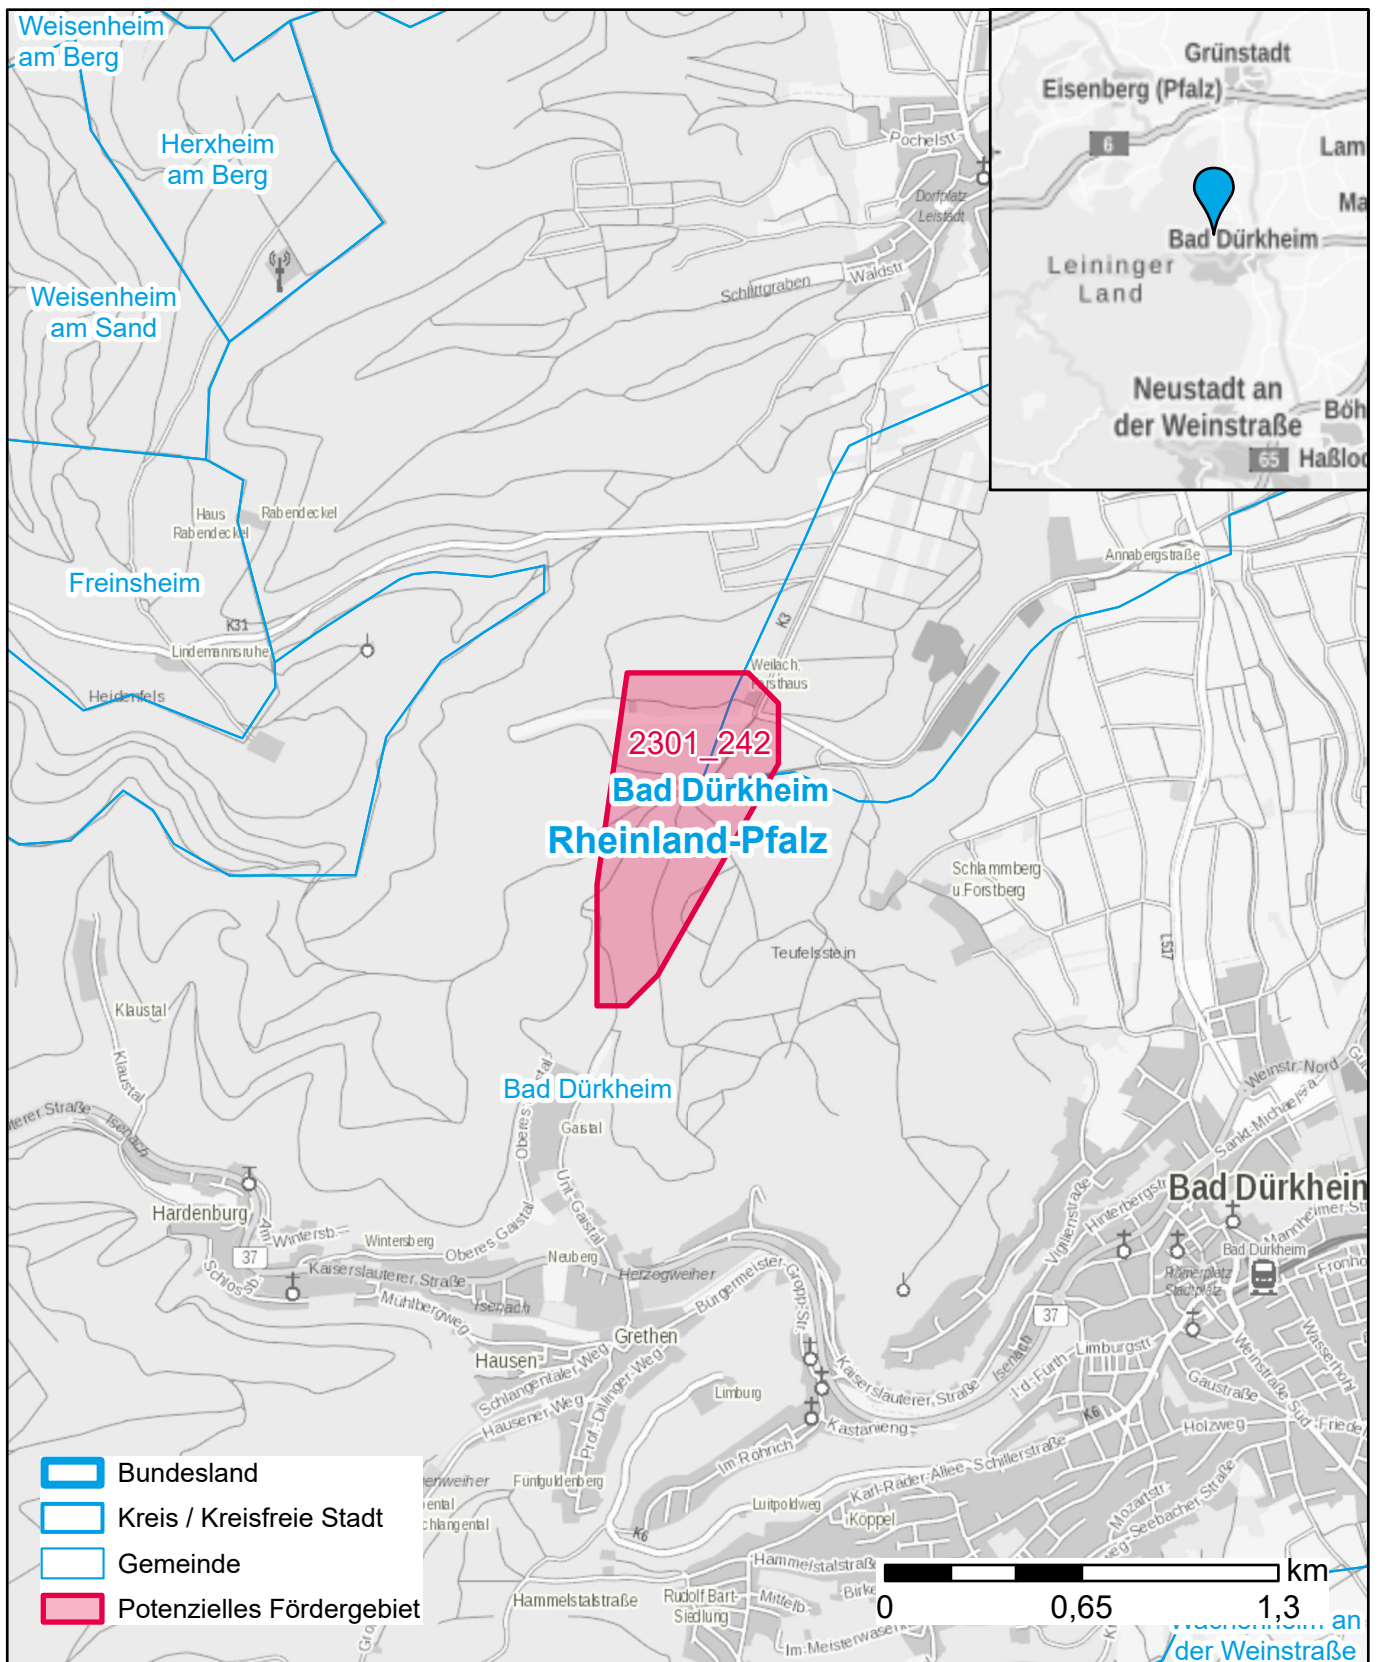

Markterkundungsverfahren zur Schließung weißer Flecken

Rheinland-Pfalz, Landkreis Bad Dürkheim

Gebiets-ID: 2301_242

Darstellung: Planstand Januar 2023

Datenbasis: MIG Juli/August 2022

Hintergrundkarte: © GeoBasis-DE / BKG (2022)