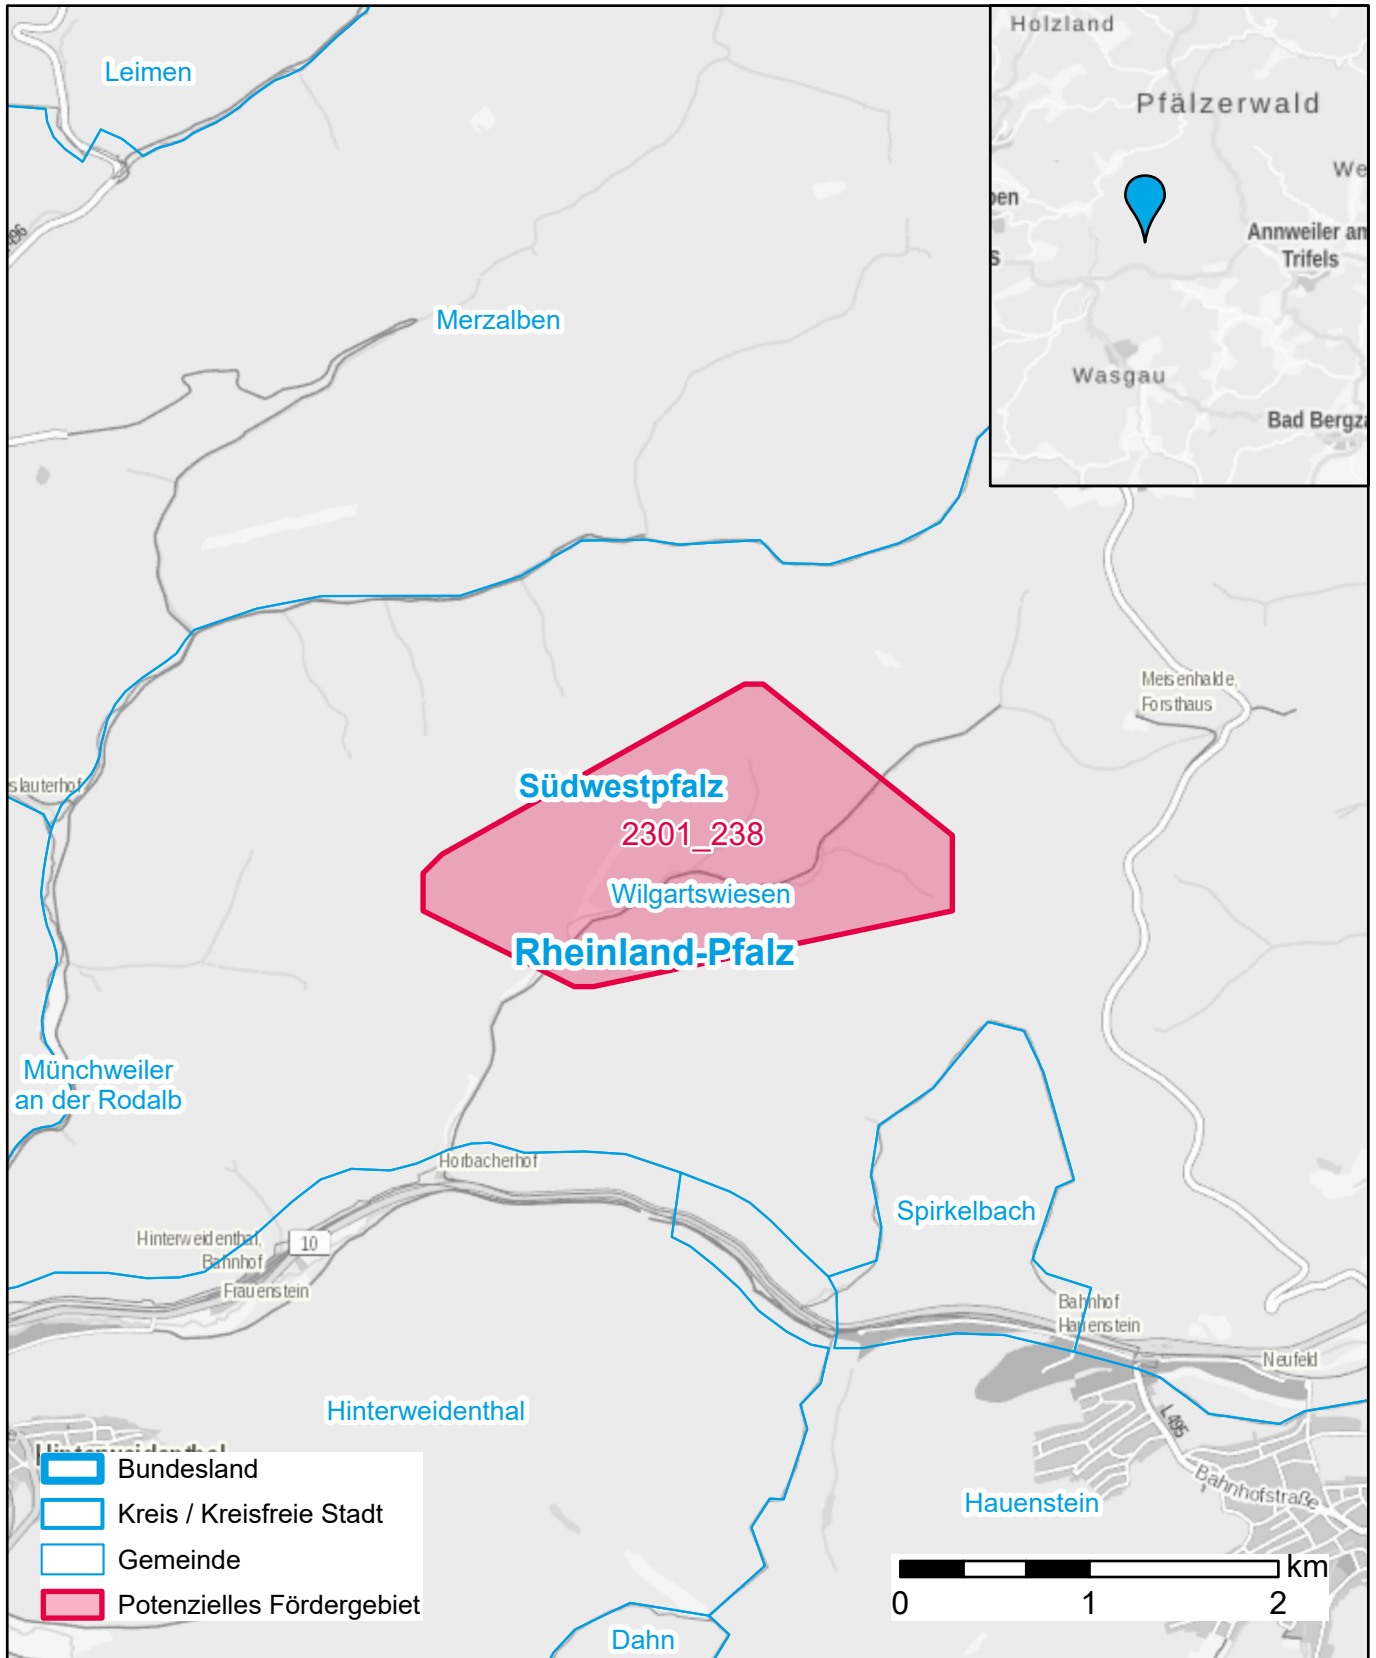

Markterkundungsverfahren zur Schließung weißer Flecken

Rheinland-Pfalz, Landkreis Südwestpfalz

Gebiets-ID: 2301_238

Darstellung: Planstand Januar 2023

Datenbasis: MIG Juli/August 2022

Hintergrundkarte: © GeoBasis-DE / BKG (2022)