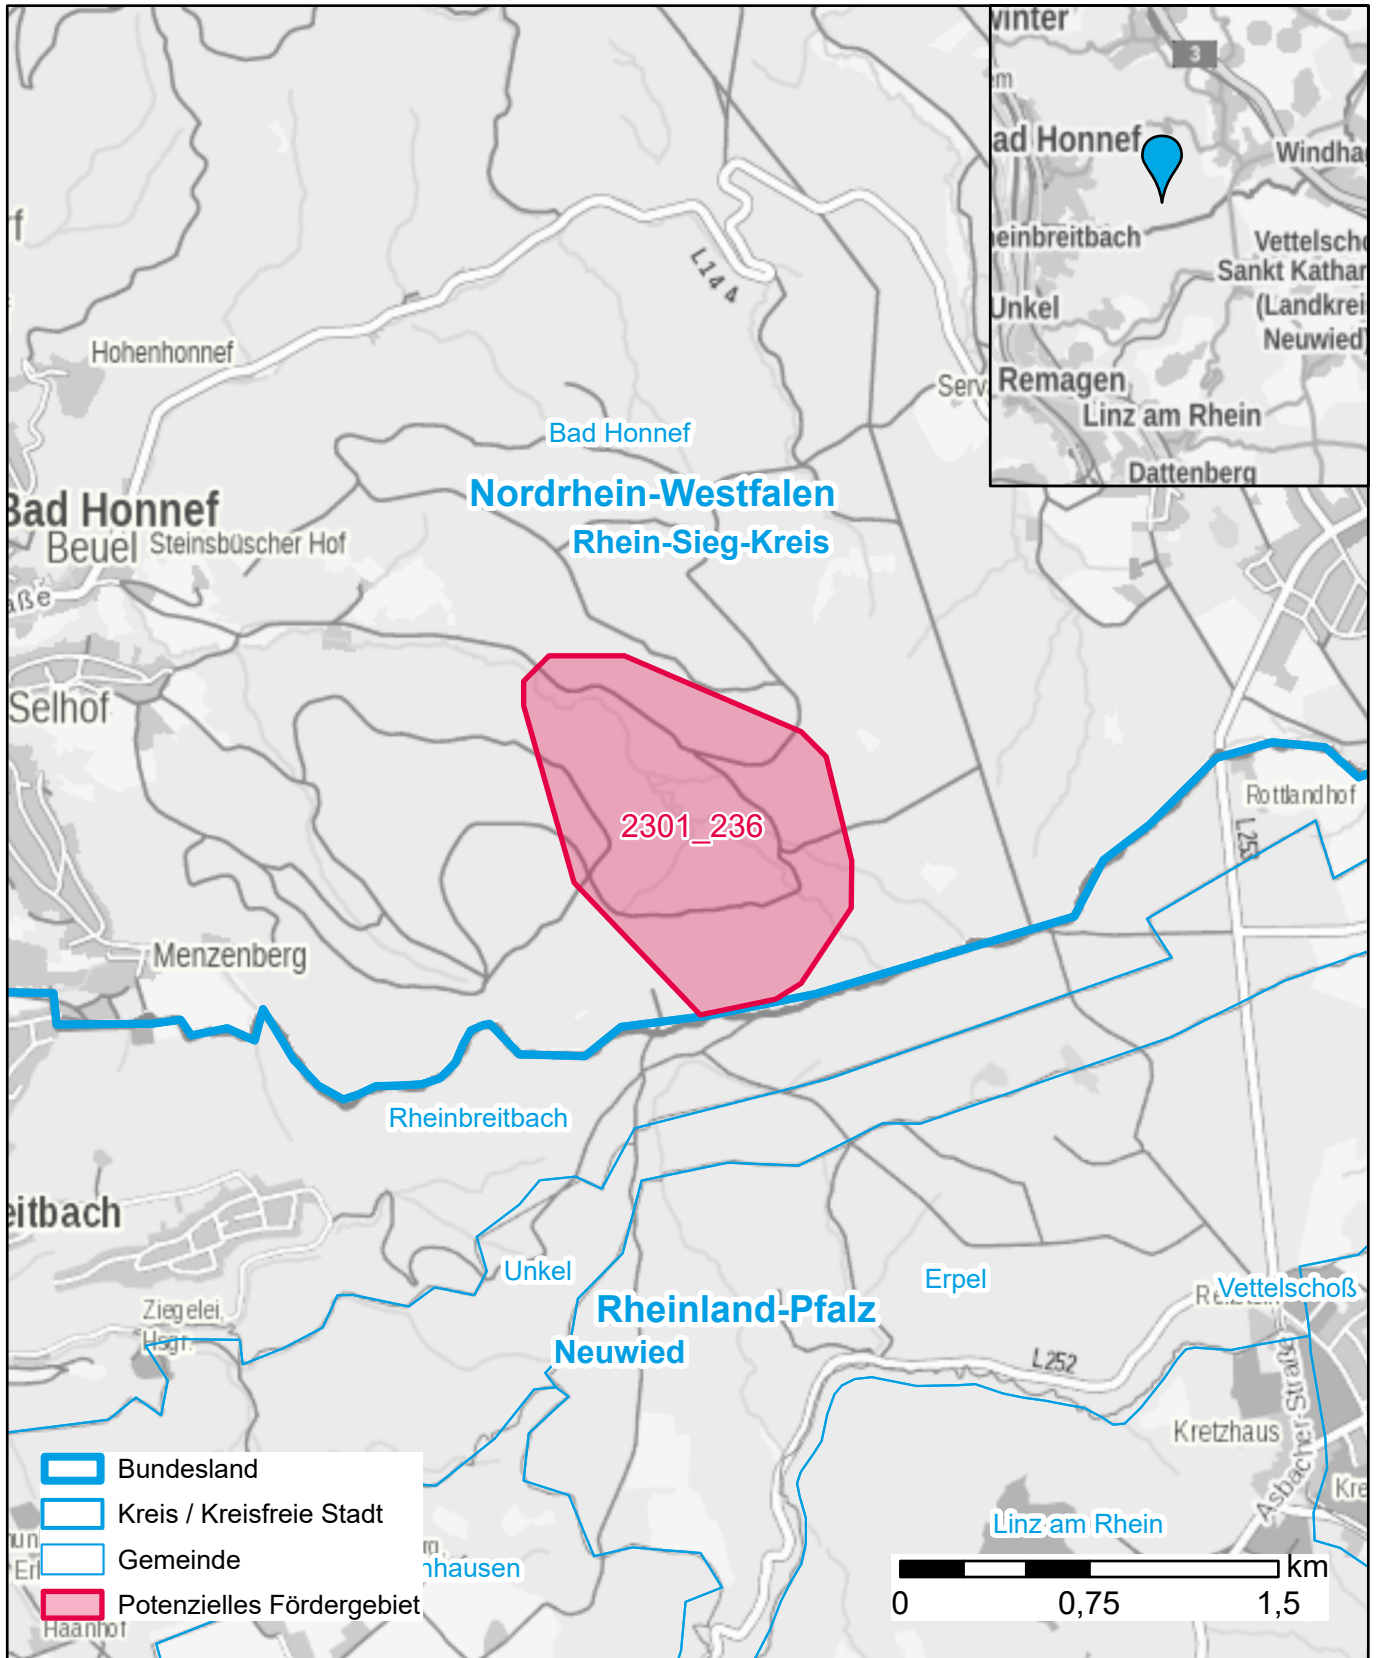

# Markterkundungsverfahren zur Schließung weißer Flecken

Nordrhein-Westfalen, Kreis Rhein-Sieg-Kreis

Gebiets-ID: 2301\_236

Darstellung: Planstand Januar 2023

Datenbasis: MIG Juli/August 2022

Hintergrundkarte: © GeoBasis-DE / BKG (2022)