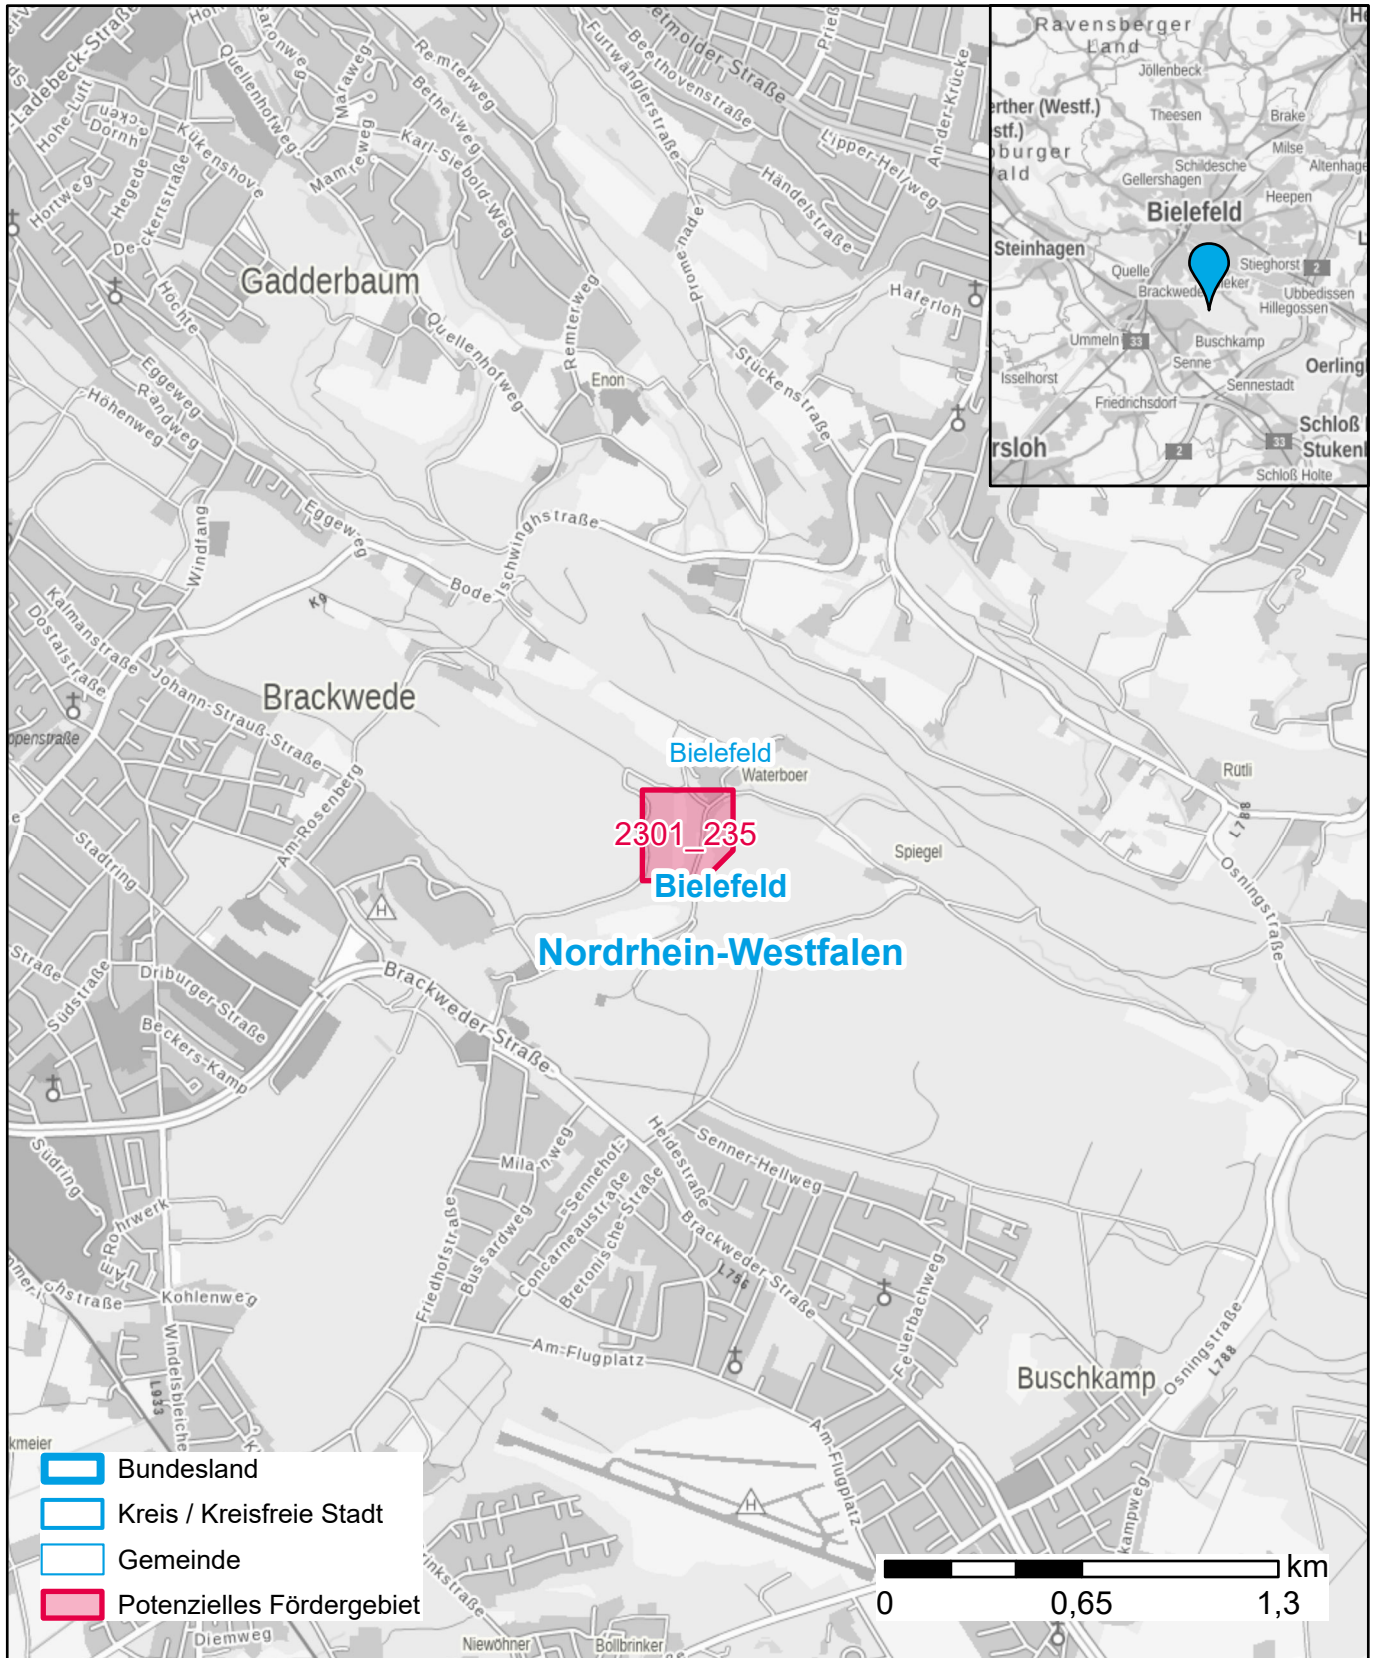

Markterkundungsverfahren zur Schließung weißer Flecken

Nordrhein-Westfalen, Kreisfreie Stadt Bielefeld

Gebiets-ID: 2301_235

Darstellung: Planstand Januar 2023

Datenbasis: MIG Juli/August 2022

Hintergrundkarte: © GeoBasis-DE / BKG (2022)