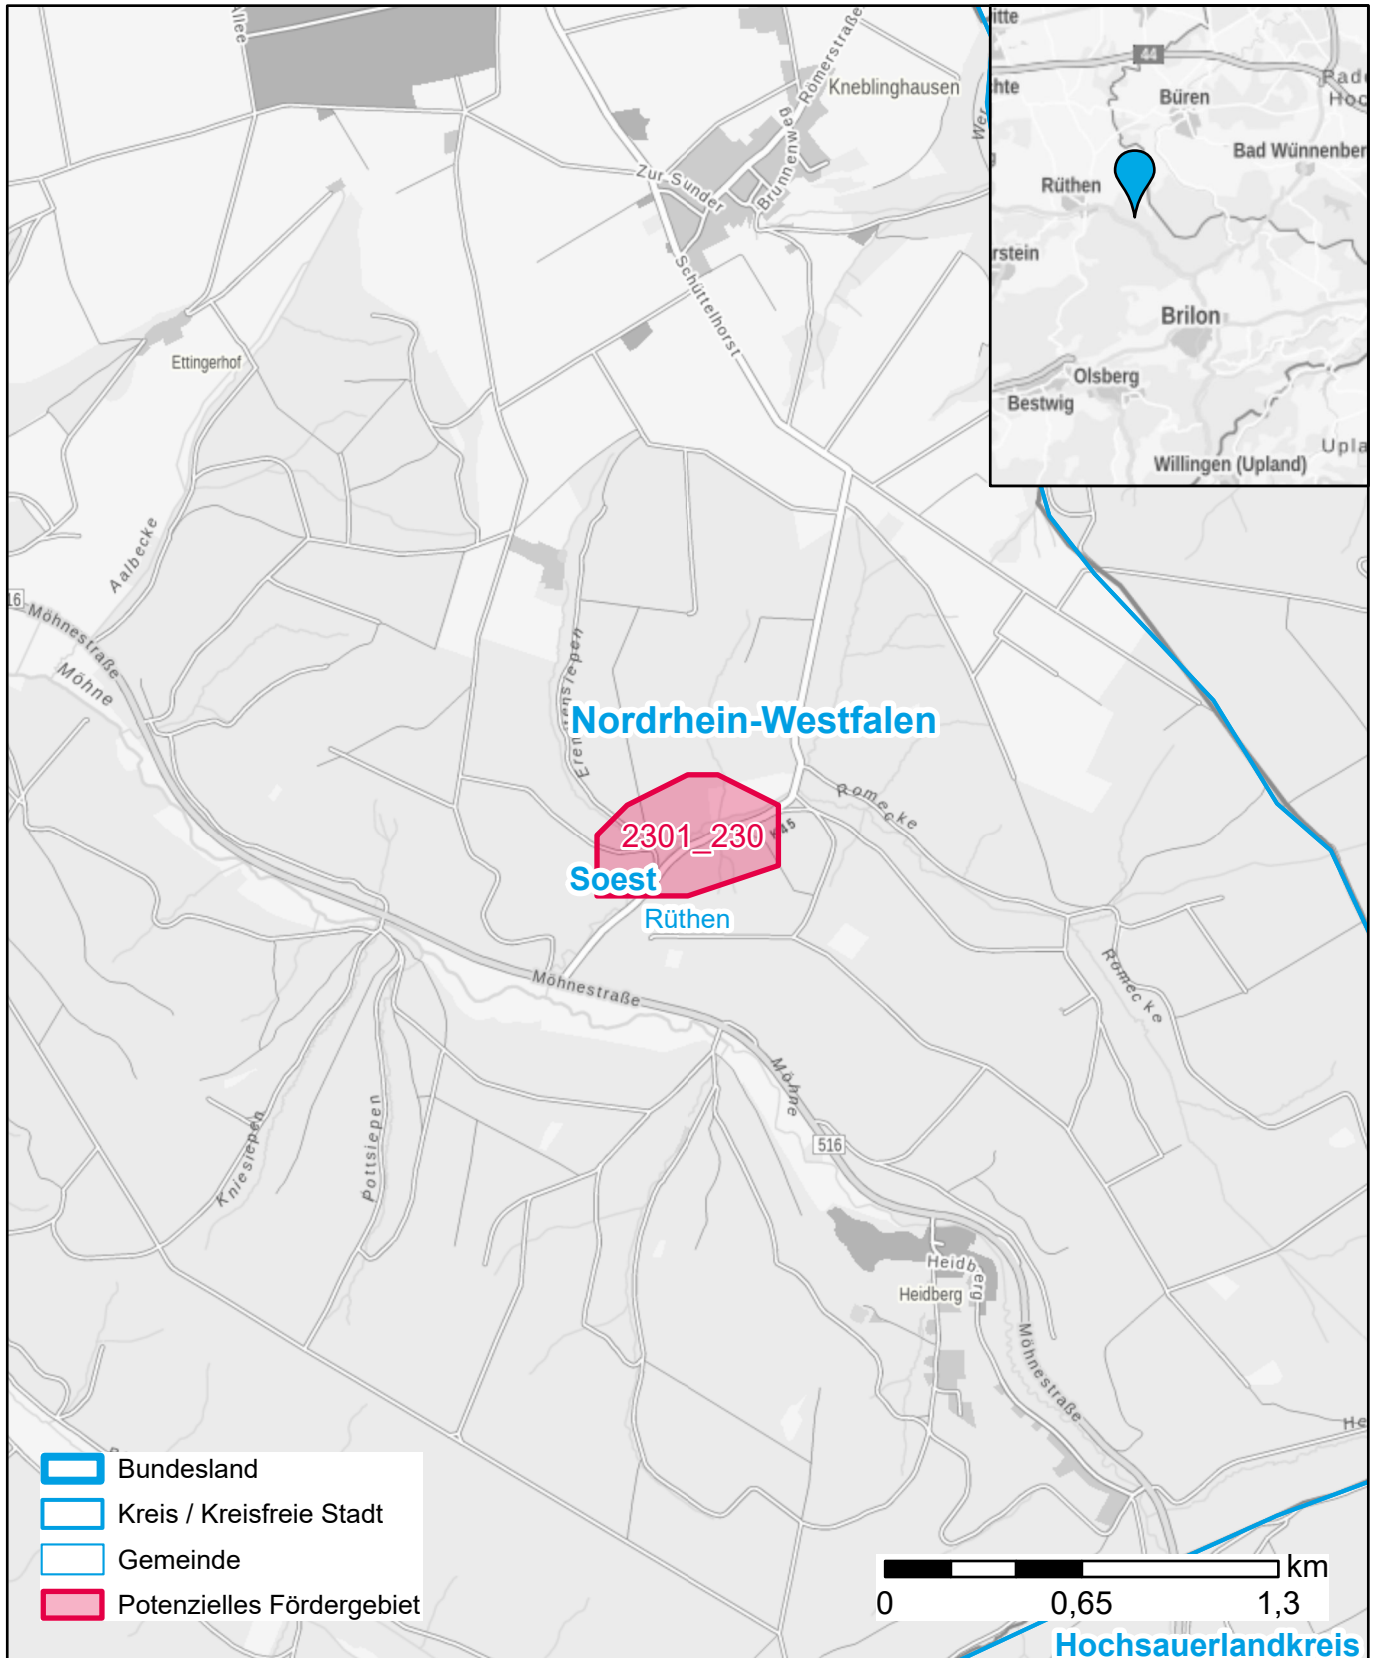

Markterkundungsverfahren zur Schließung weißer Flecken

Nordrhein-Westfalen, Kreis Soest
Gebiets-ID: 2301_230

Darstellung: Planstand Januar 2023
Datenbasis: MIG Juli/August 2022
Hintergrundkarte: © GeoBasis-DE / BKG (2022)