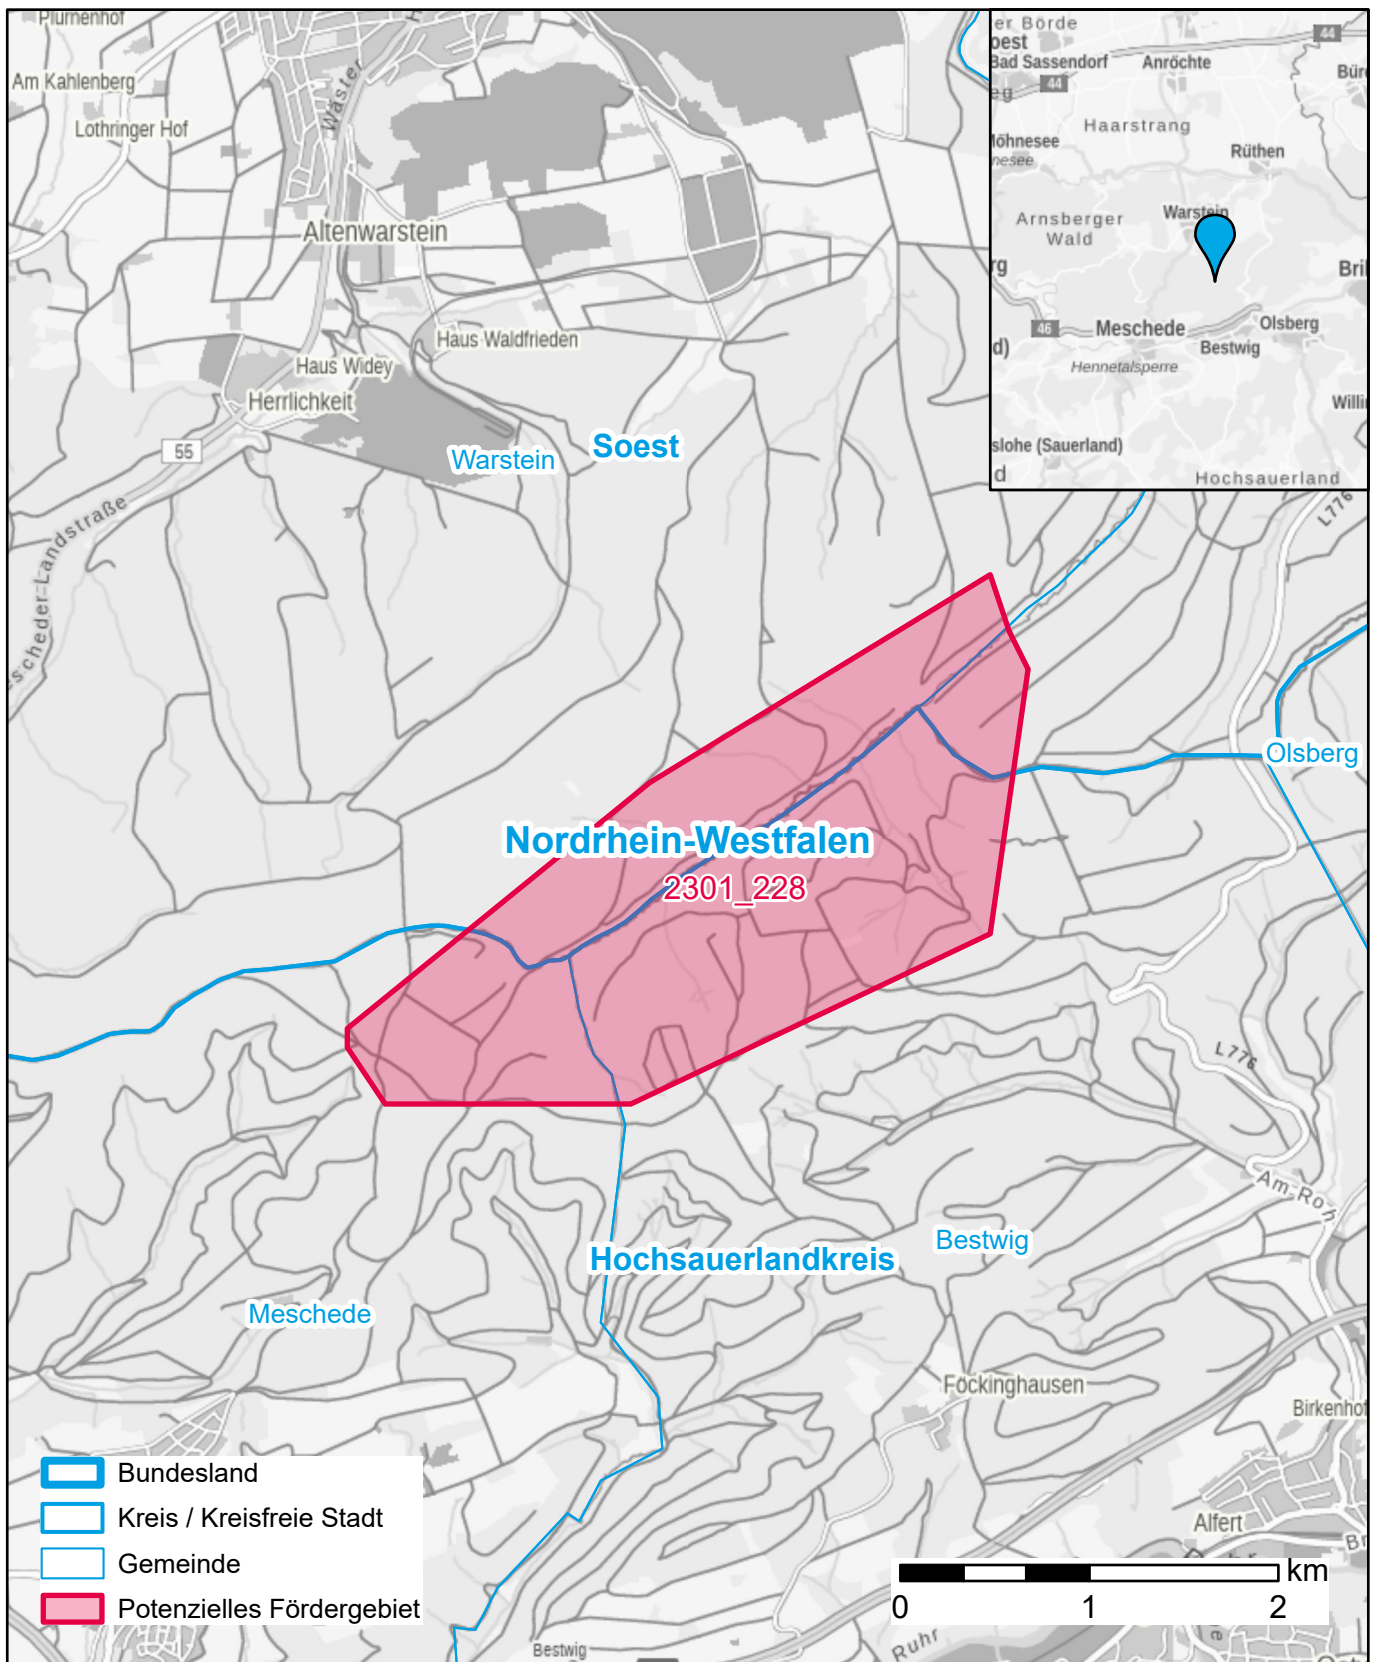

Markterkundungsverfahren zur Schließung weißer Flecken

Nordrhein-Westfalen, Kreis Hochsauerlandkreis, Kreis Soest
Gebiets-ID: 2301_228

Darstellung: Planstand Januar 2023
Datenbasis: MIG Juli/August 2022
Hintergrundkarte: © GeoBasis-DE / BKG (2022)