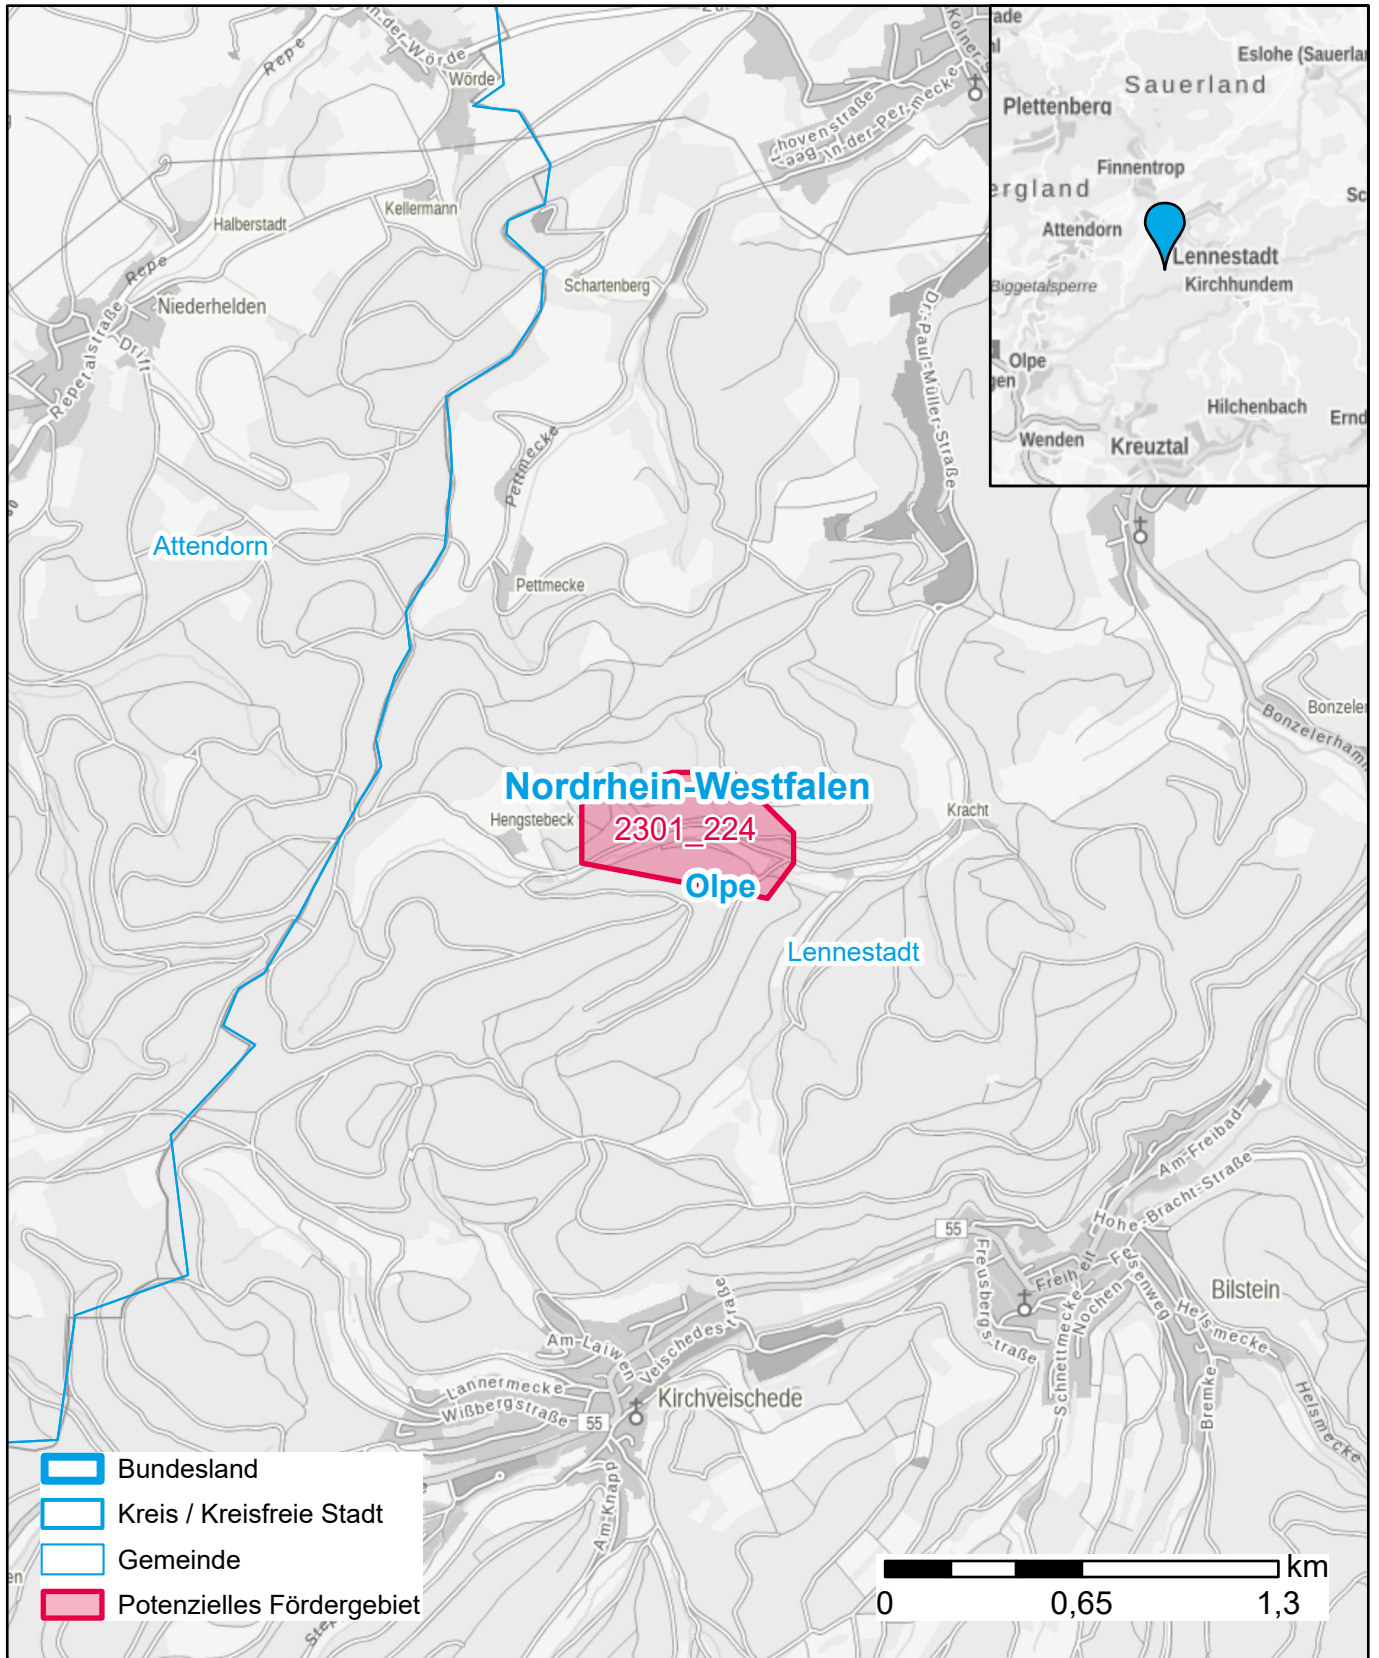

Markterkundungsverfahren zur Schließung weißer Flecken

Nordrhein-Westfalen, Kreis Olpe

Gebiets-ID: 2301_224

Darstellung: Planstand Januar 2023

Datenbasis: MIG Juli/August 2022

Hintergrundkarte: © GeoBasis-DE / BKG (2022)