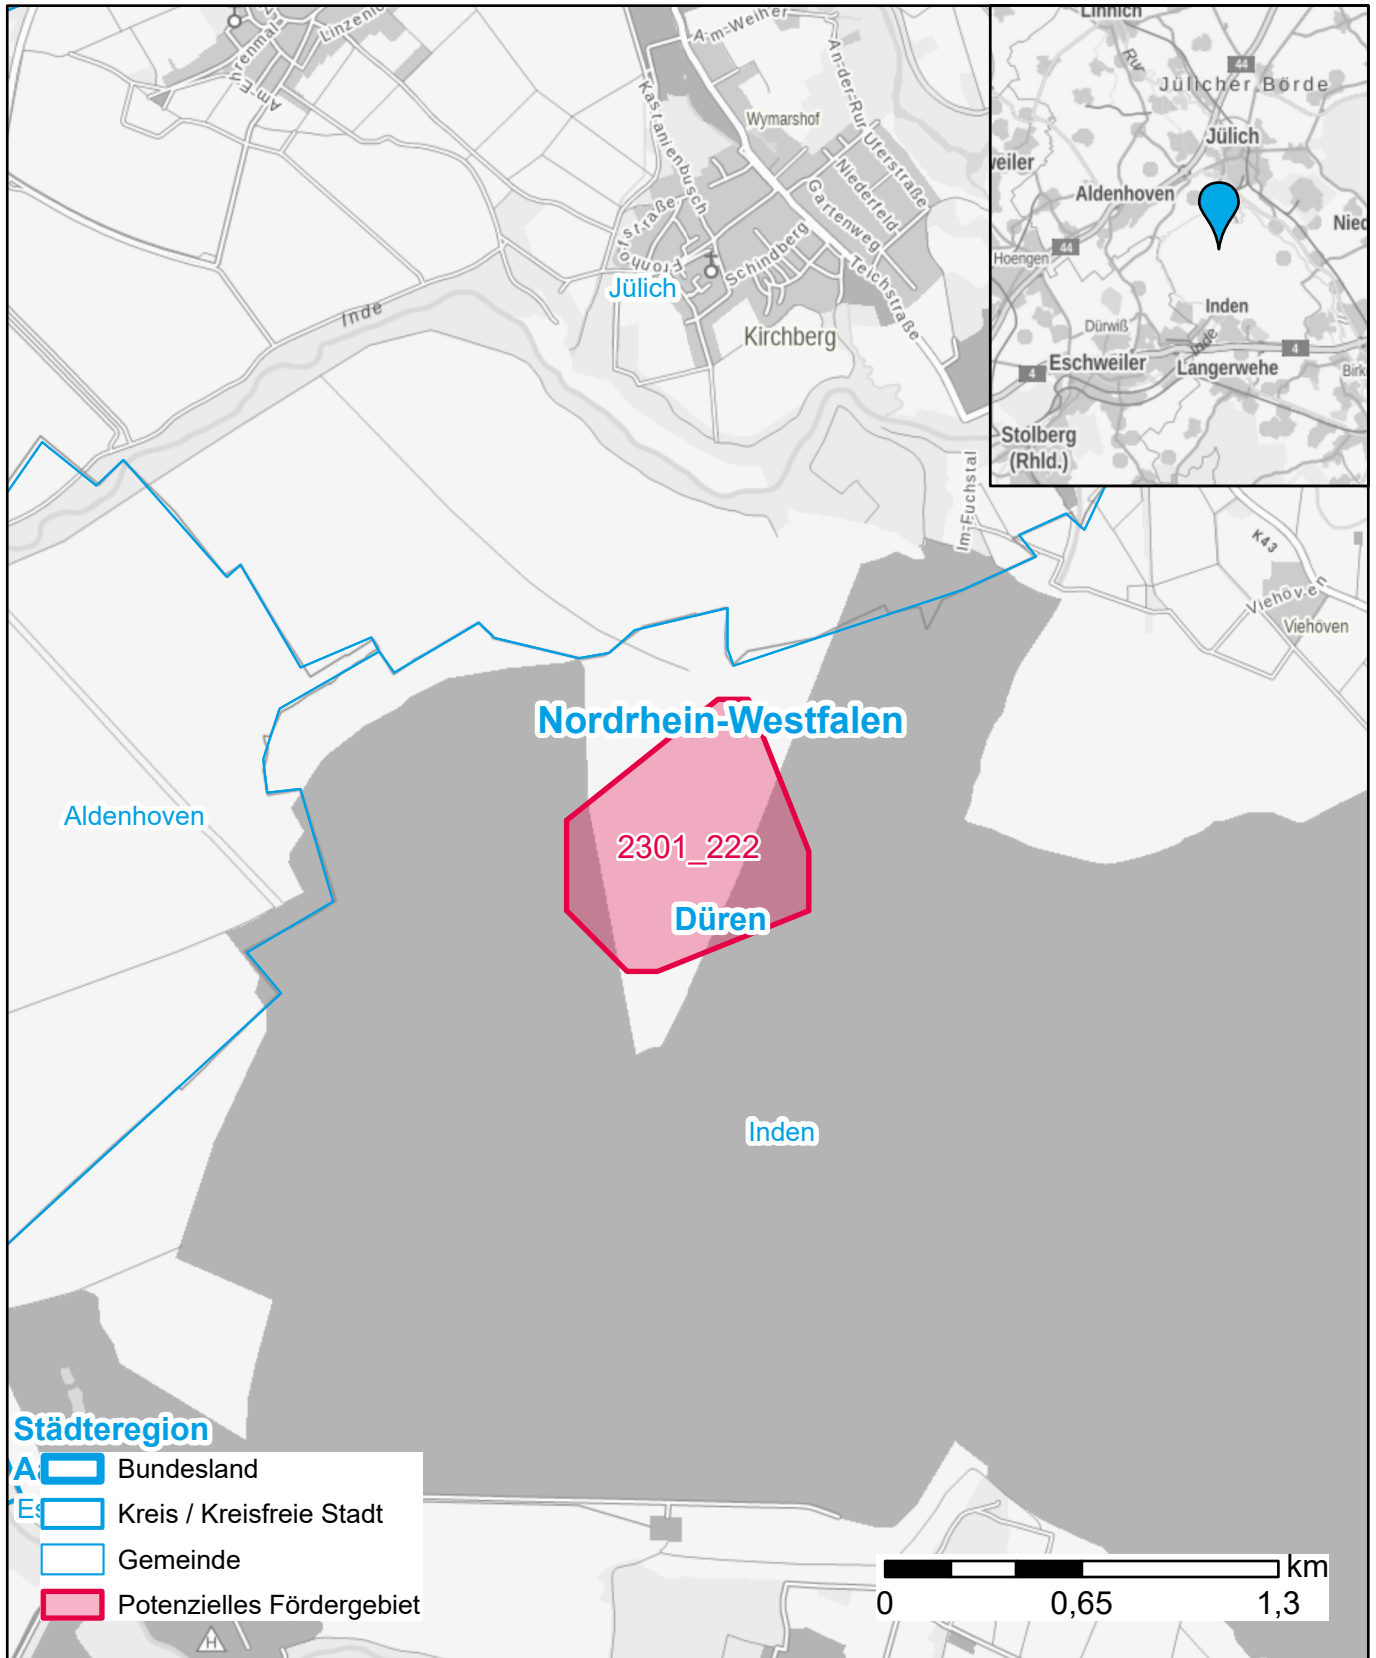

# Markterkundungsverfahren zur Schließung weißer Flecken

Nordrhein-Westfalen, Kreis Düren

Gebiets-ID: 2301\_222

Darstellung: Planstand Januar 2023  
Datenbasis: MIG Juli/August 2022  
Hintergrundkarte: © GeoBasis-DE / BKG (2022)