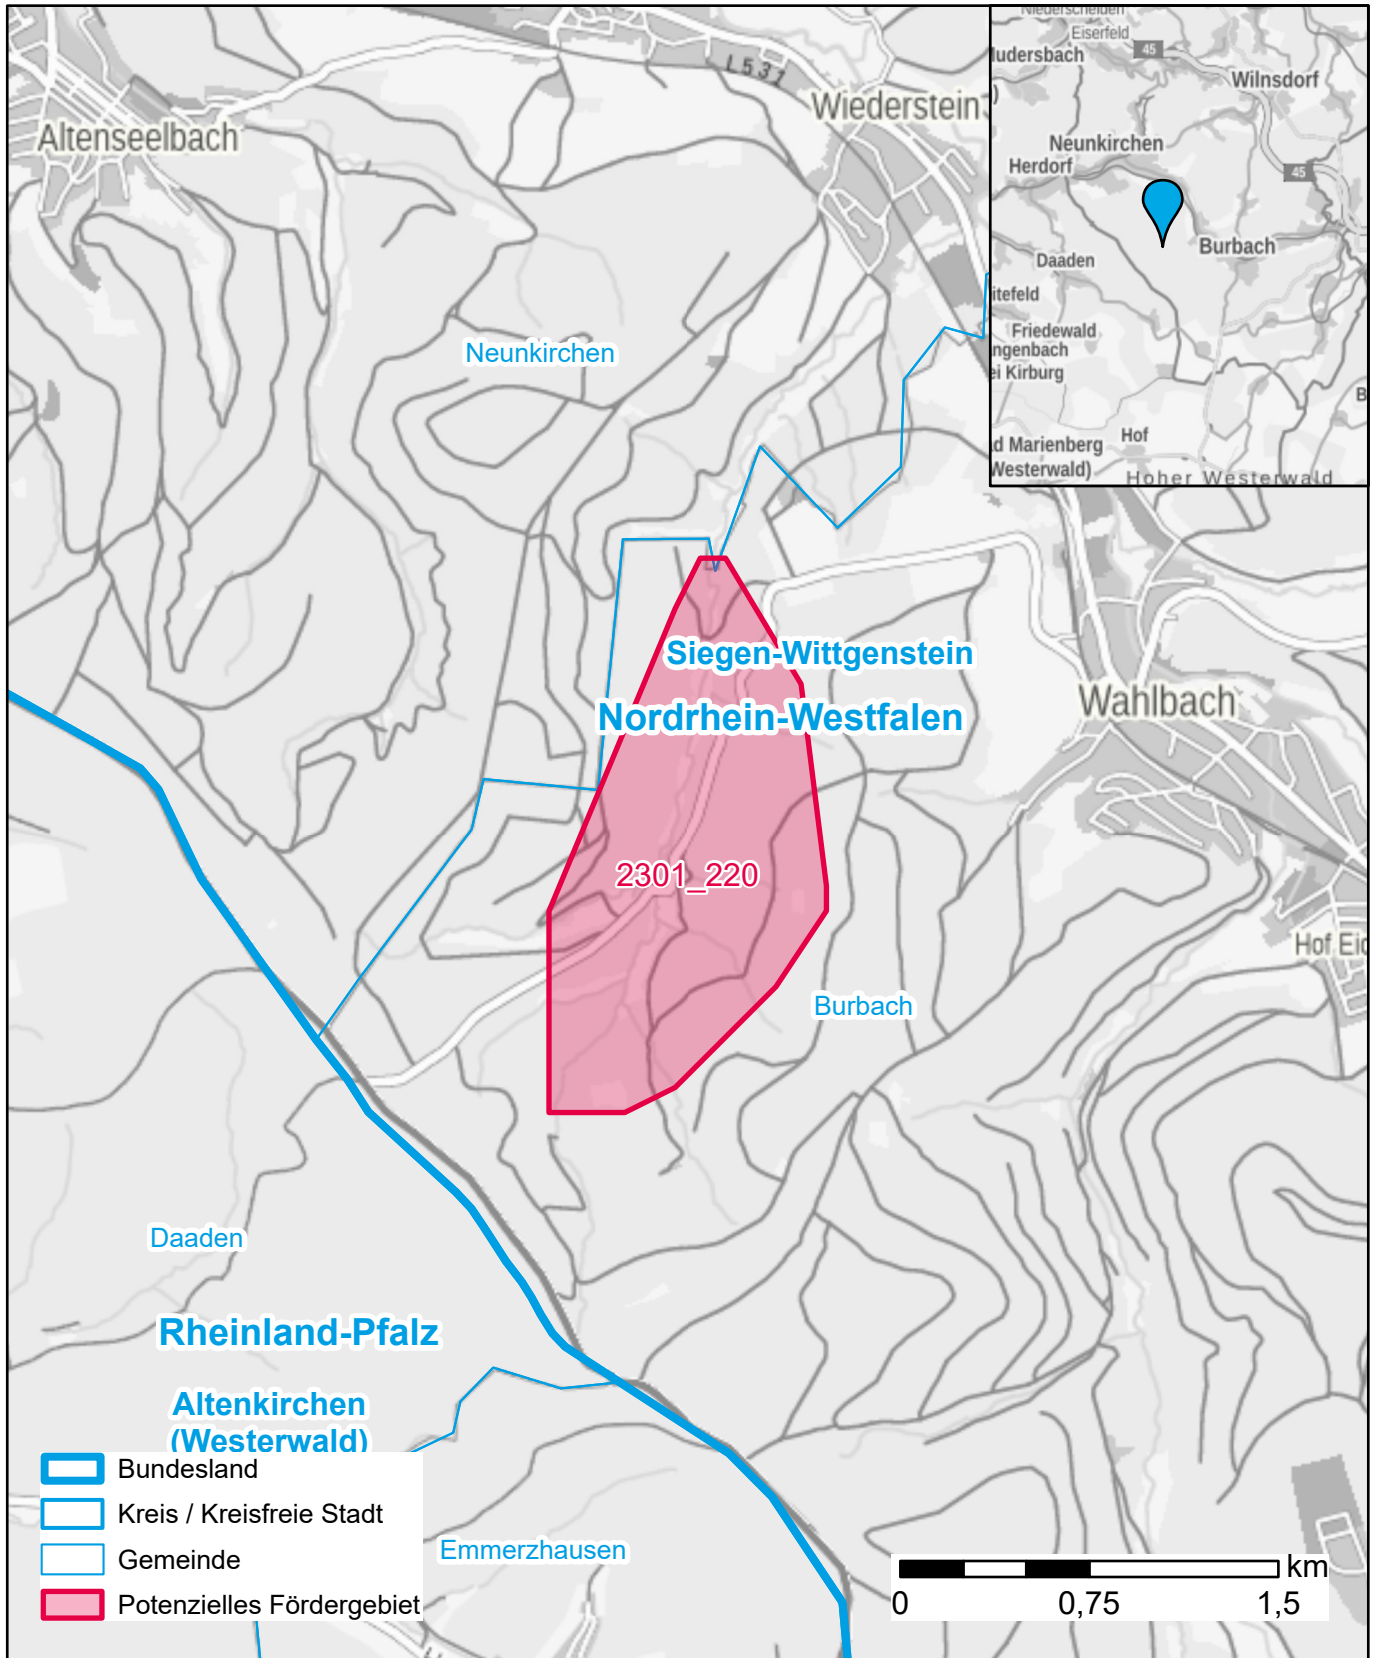

# Markterkundungsverfahren zur Schließung weißer Flecken

Nordrhein-Westfalen, Kreis Siegen-Wittgenstein

Gebiets-ID: 2301\_220

Darstellung: Planstand Januar 2023

Datenbasis: MIG Juli/August 2022

Hintergrundkarte: © GeoBasis-DE / BKG (2022)