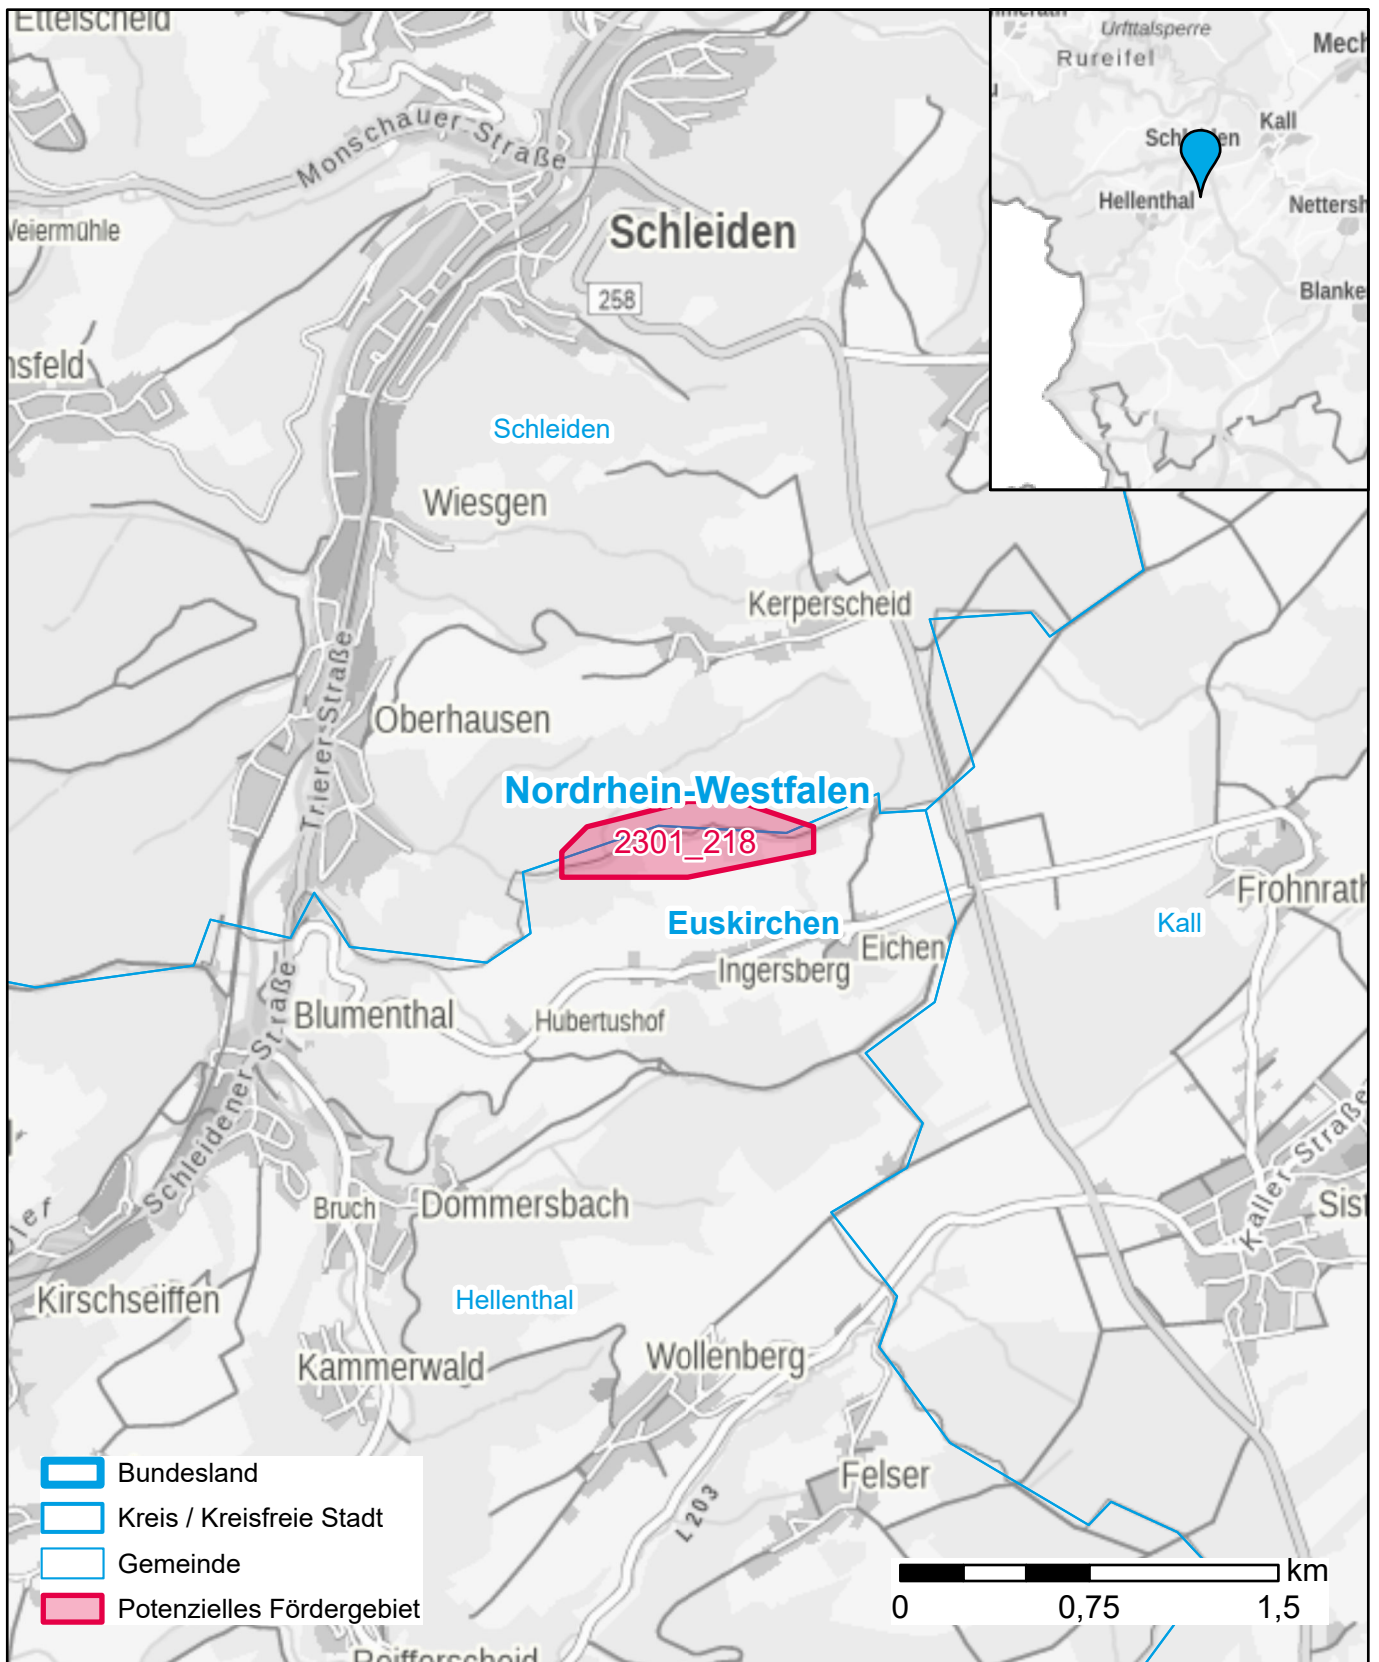

Markterkundungsverfahren zur Schließung weißer Flecken

Nordrhein-Westfalen, Kreis Euskirchen

Gebiets-ID: 2301_218

Darstellung: Planstand Januar 2023

Datenbasis: MIG Juli/August 2022

Hintergrundkarte: © GeoBasis-DE / BKG (2022)