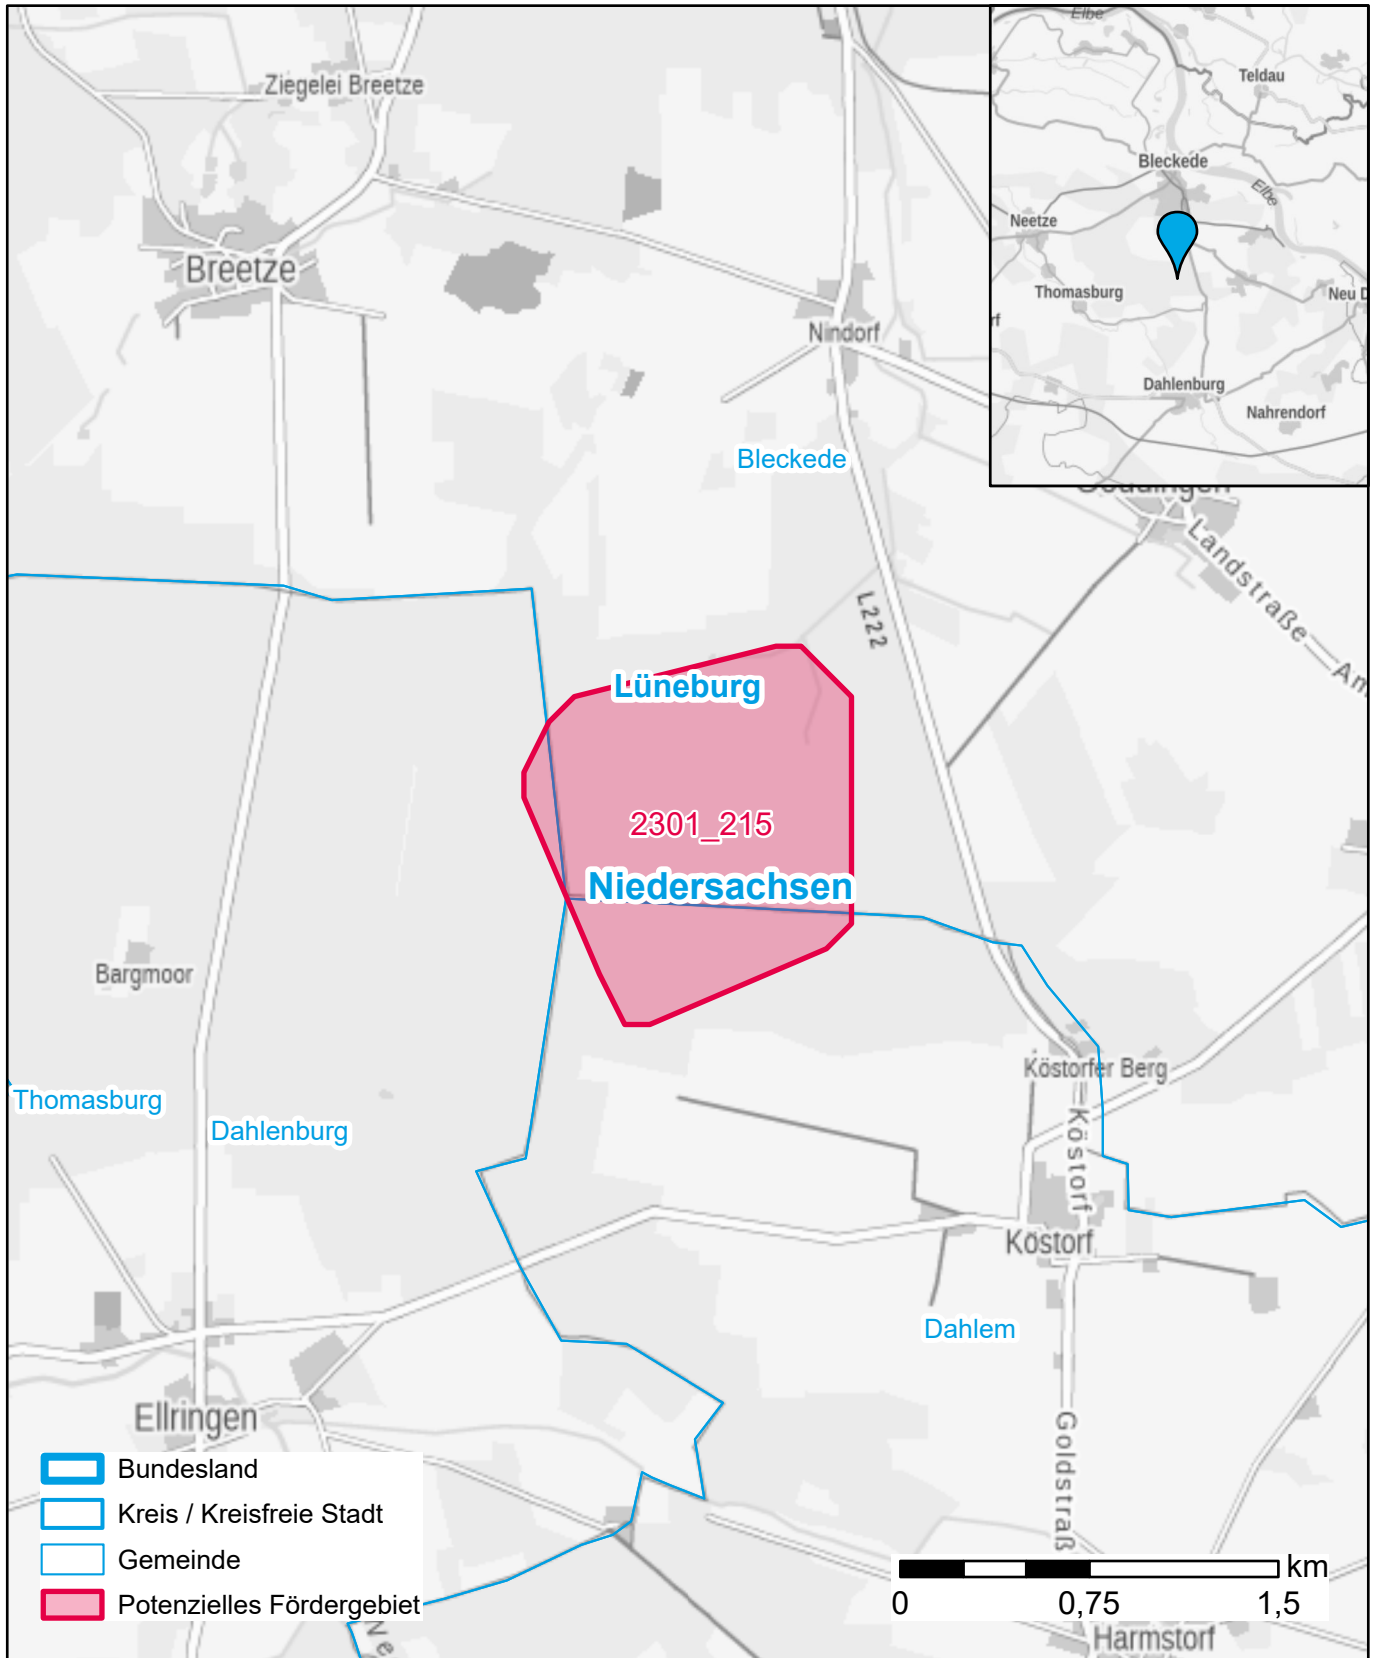

Markterkundungsverfahren zur Schließung weißer Flecken

Niedersachsen, Landkreis Lüneburg
Gebiets-ID: 2301_215

Darstellung: Planstand Januar 2023
Datenbasis: MIG Juli/August 2022
Hintergrundkarte: © GeoBasis-DE / BKG (2022)