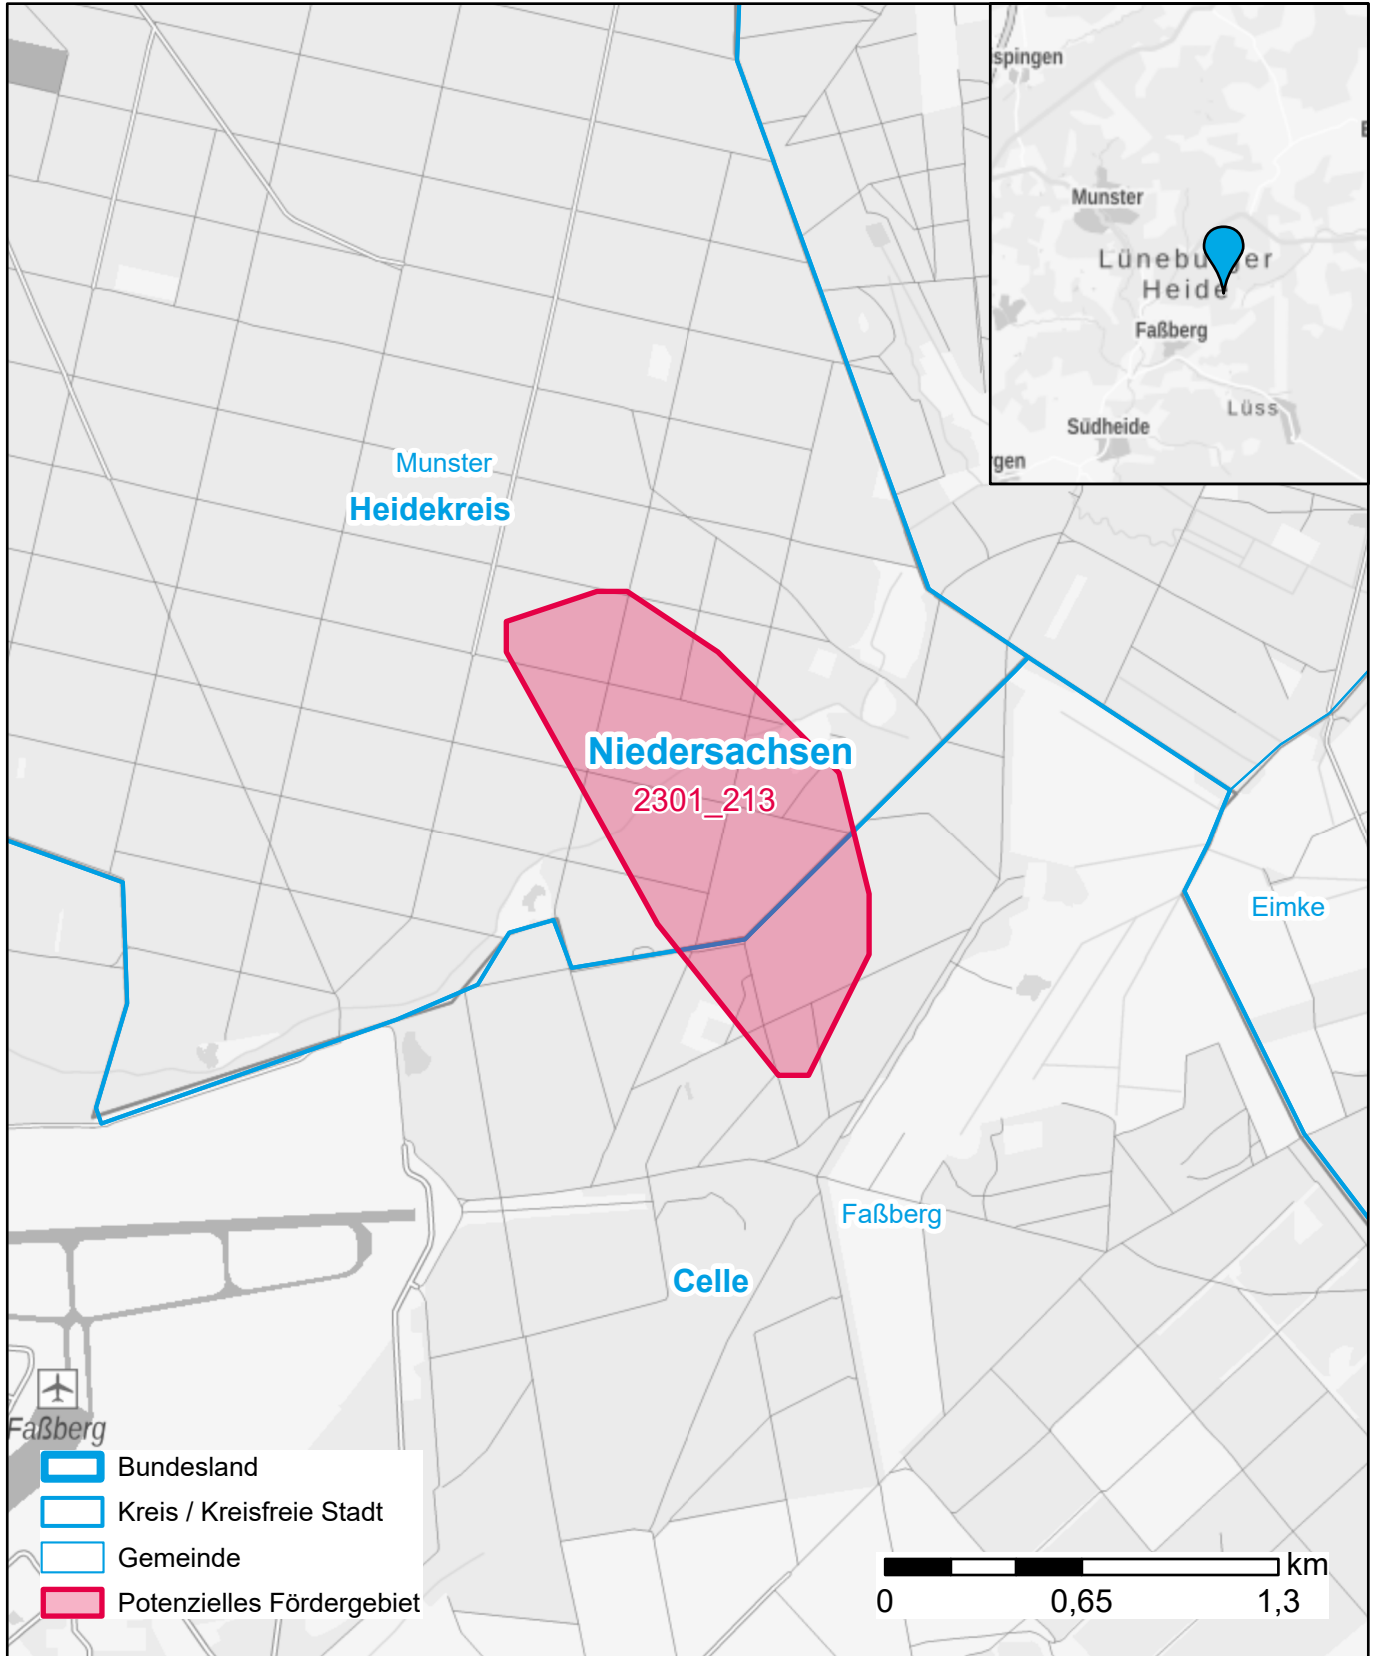

Markterkundungsverfahren zur Schließung weißer Flecken

Niedersachsen, Landkreis Celle, Landkreis Heidekreis
Gebiets-ID: 2301_213

Darstellung: Planstand Januar 2023
Datenbasis: MIG Juli/August 2022
Hintergrundkarte: © GeoBasis-DE / BKG (2022)