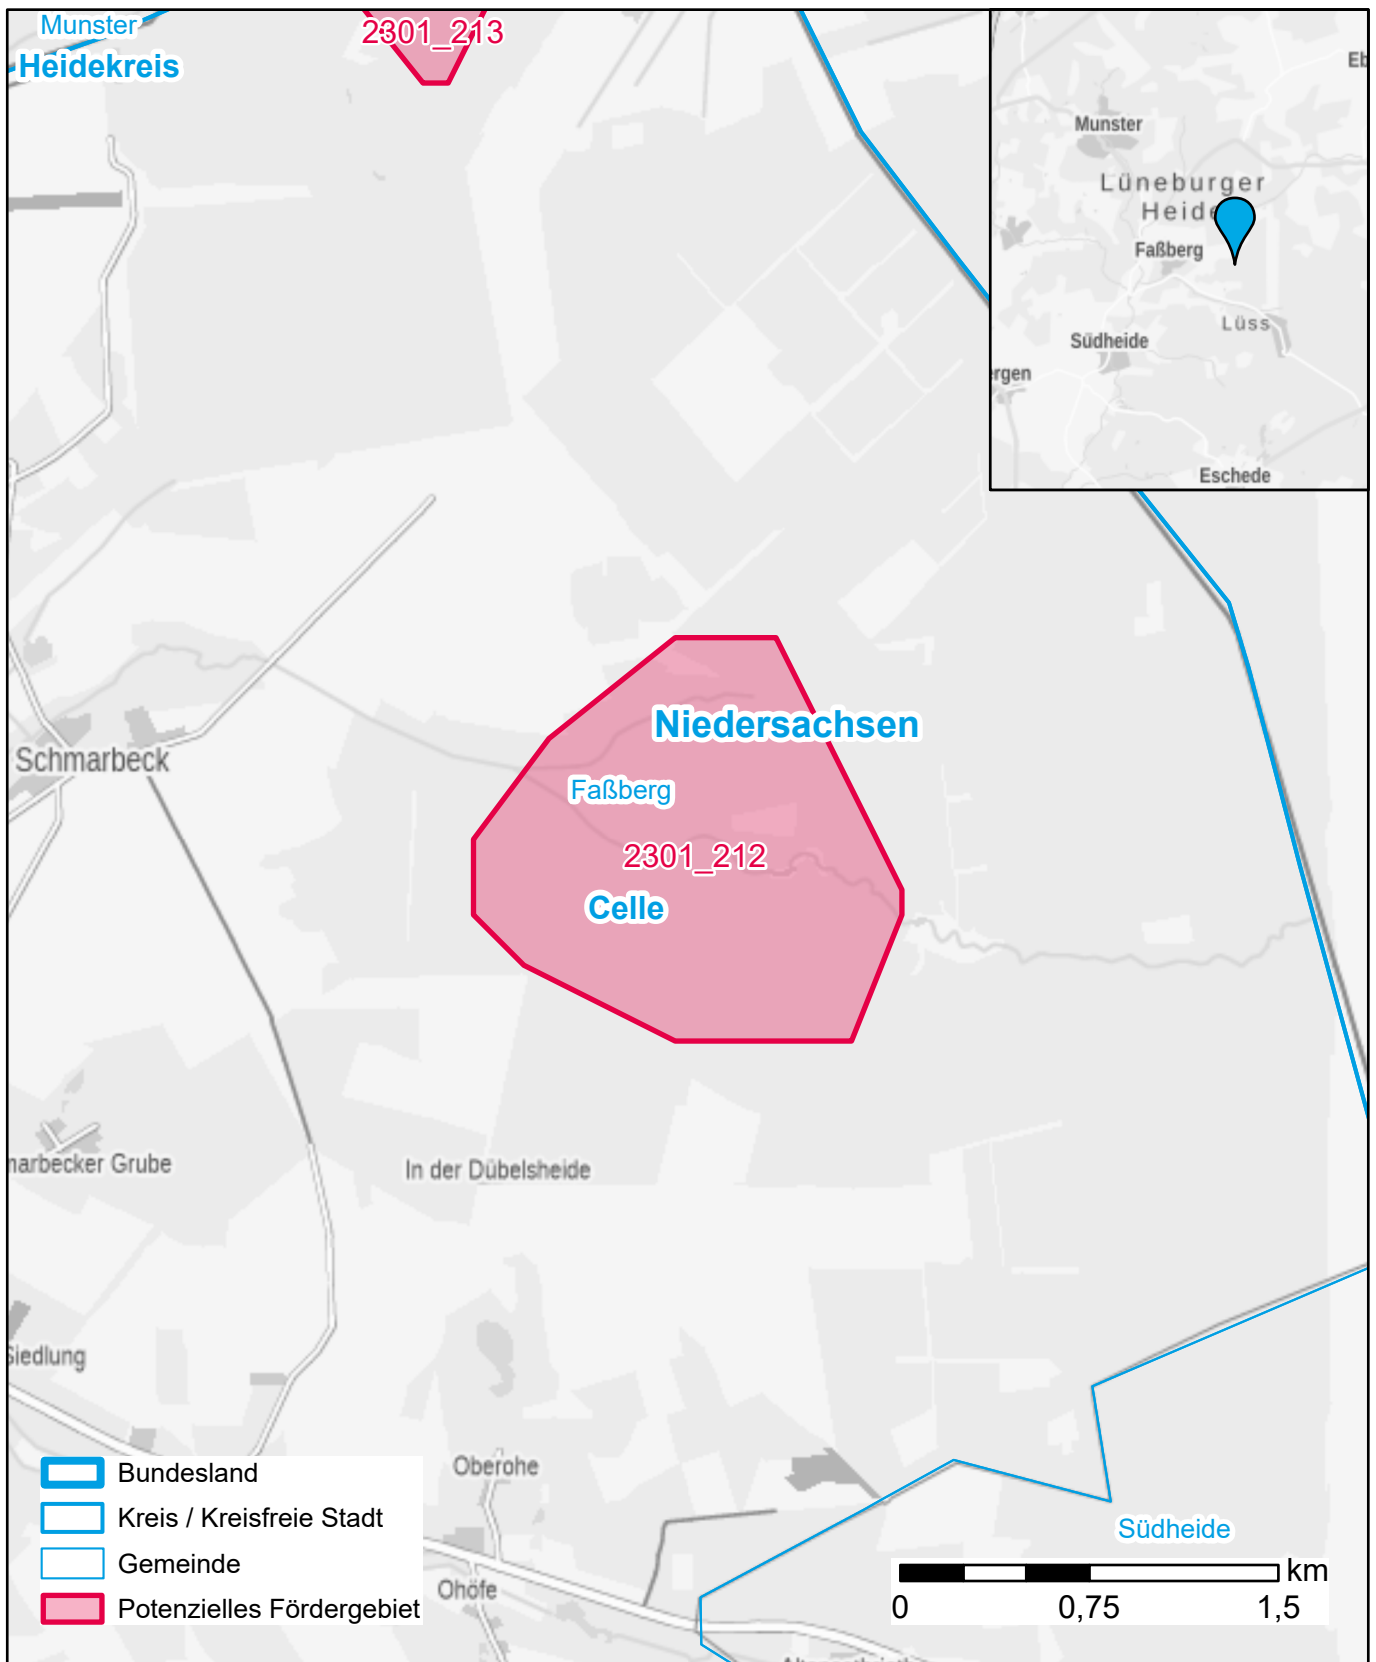

Markterkundungsverfahren zur Schließung weißer Flecken

Niedersachsen, Landkreis Celle
Gebiets-ID: 2301_212

Darstellung: Planstand Januar 2023
Datenbasis: MIG Juli/August 2022
Hintergrundkarte: © GeoBasis-DE / BKG (2022)