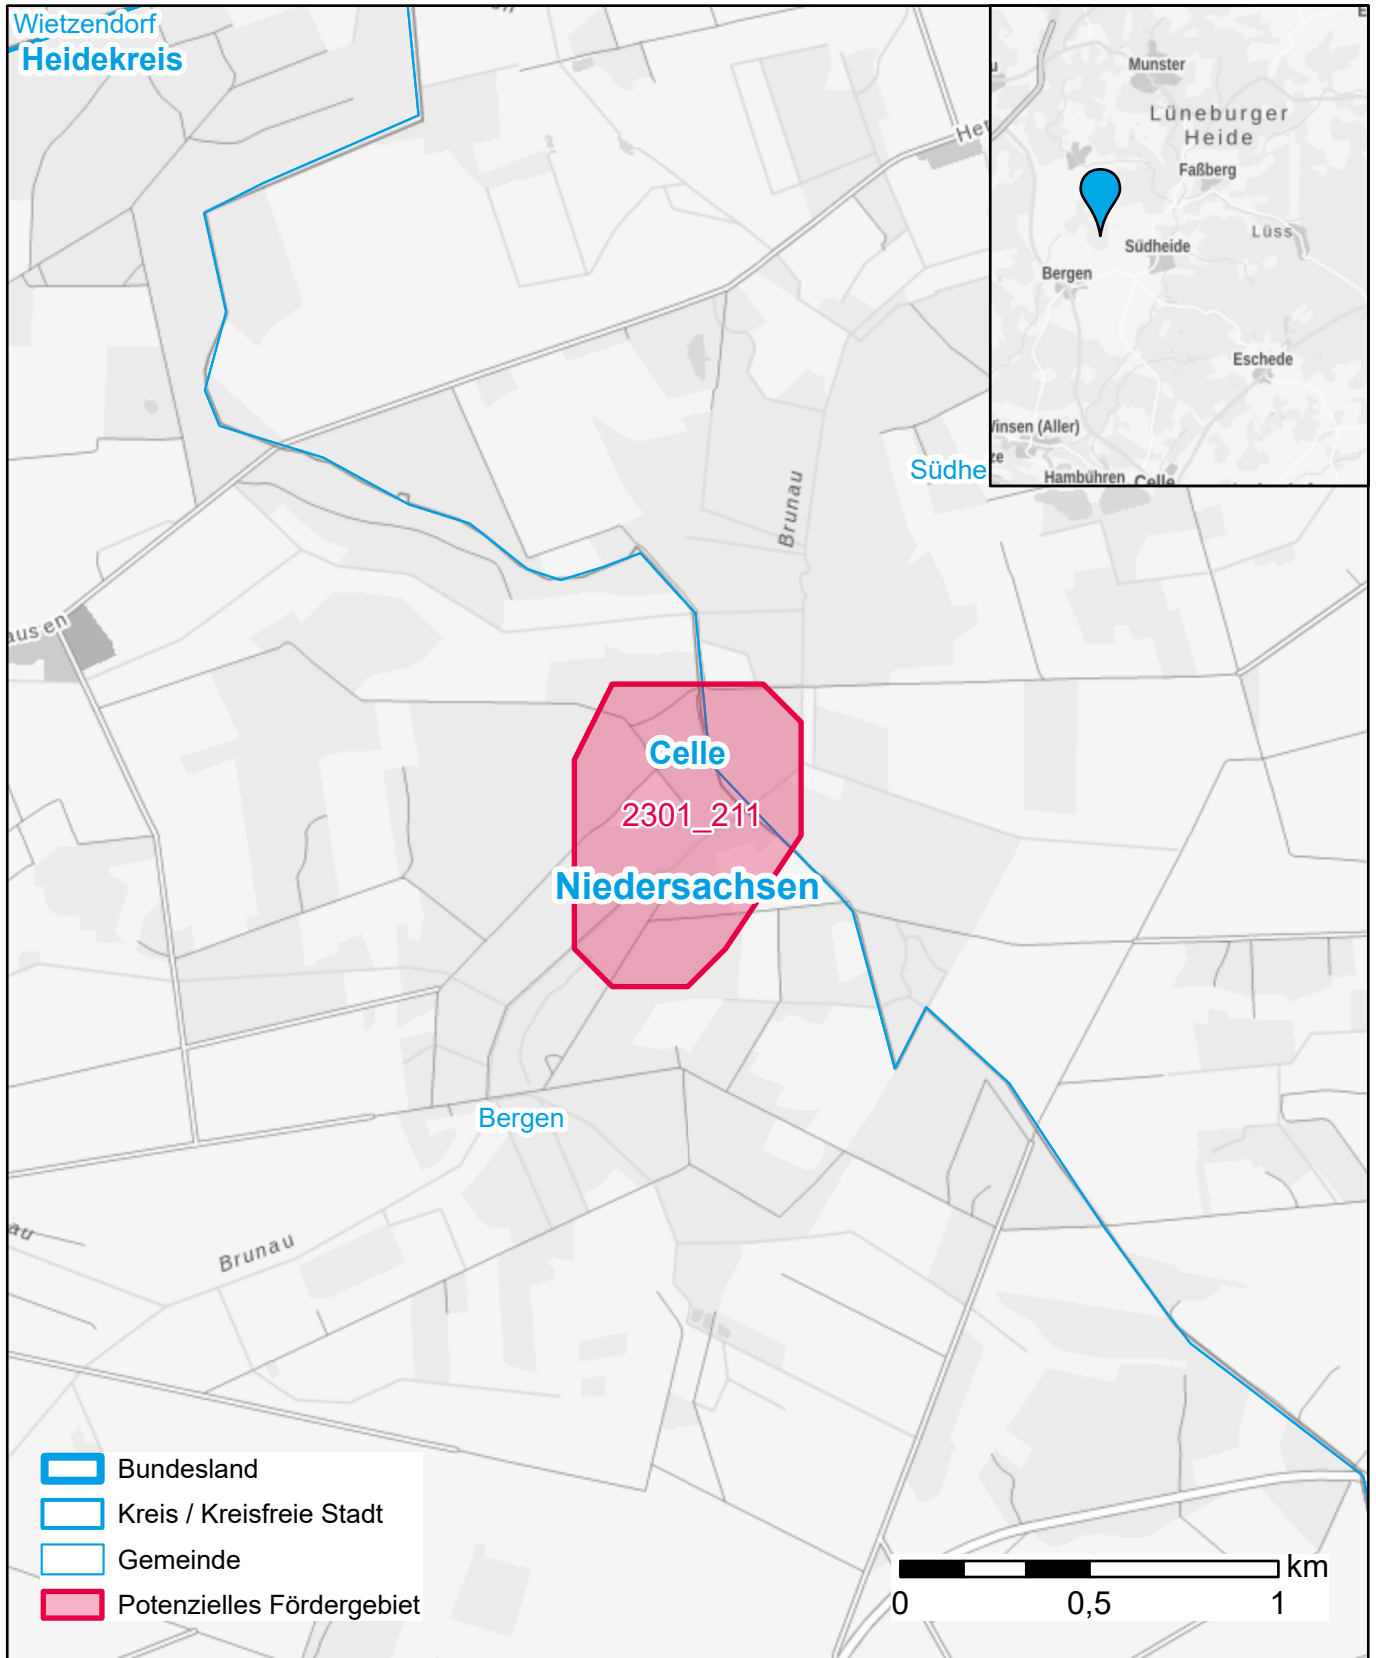

Markterkundungsverfahren zur Schließung weißer Flecken

Niedersachsen, Landkreis Celle
Gebiets-ID: 2301_211

Darstellung: Planstand Januar 2023
Datenbasis: MIG Juli/August 2022
Hintergrundkarte: © GeoBasis-DE / BKG (2022)