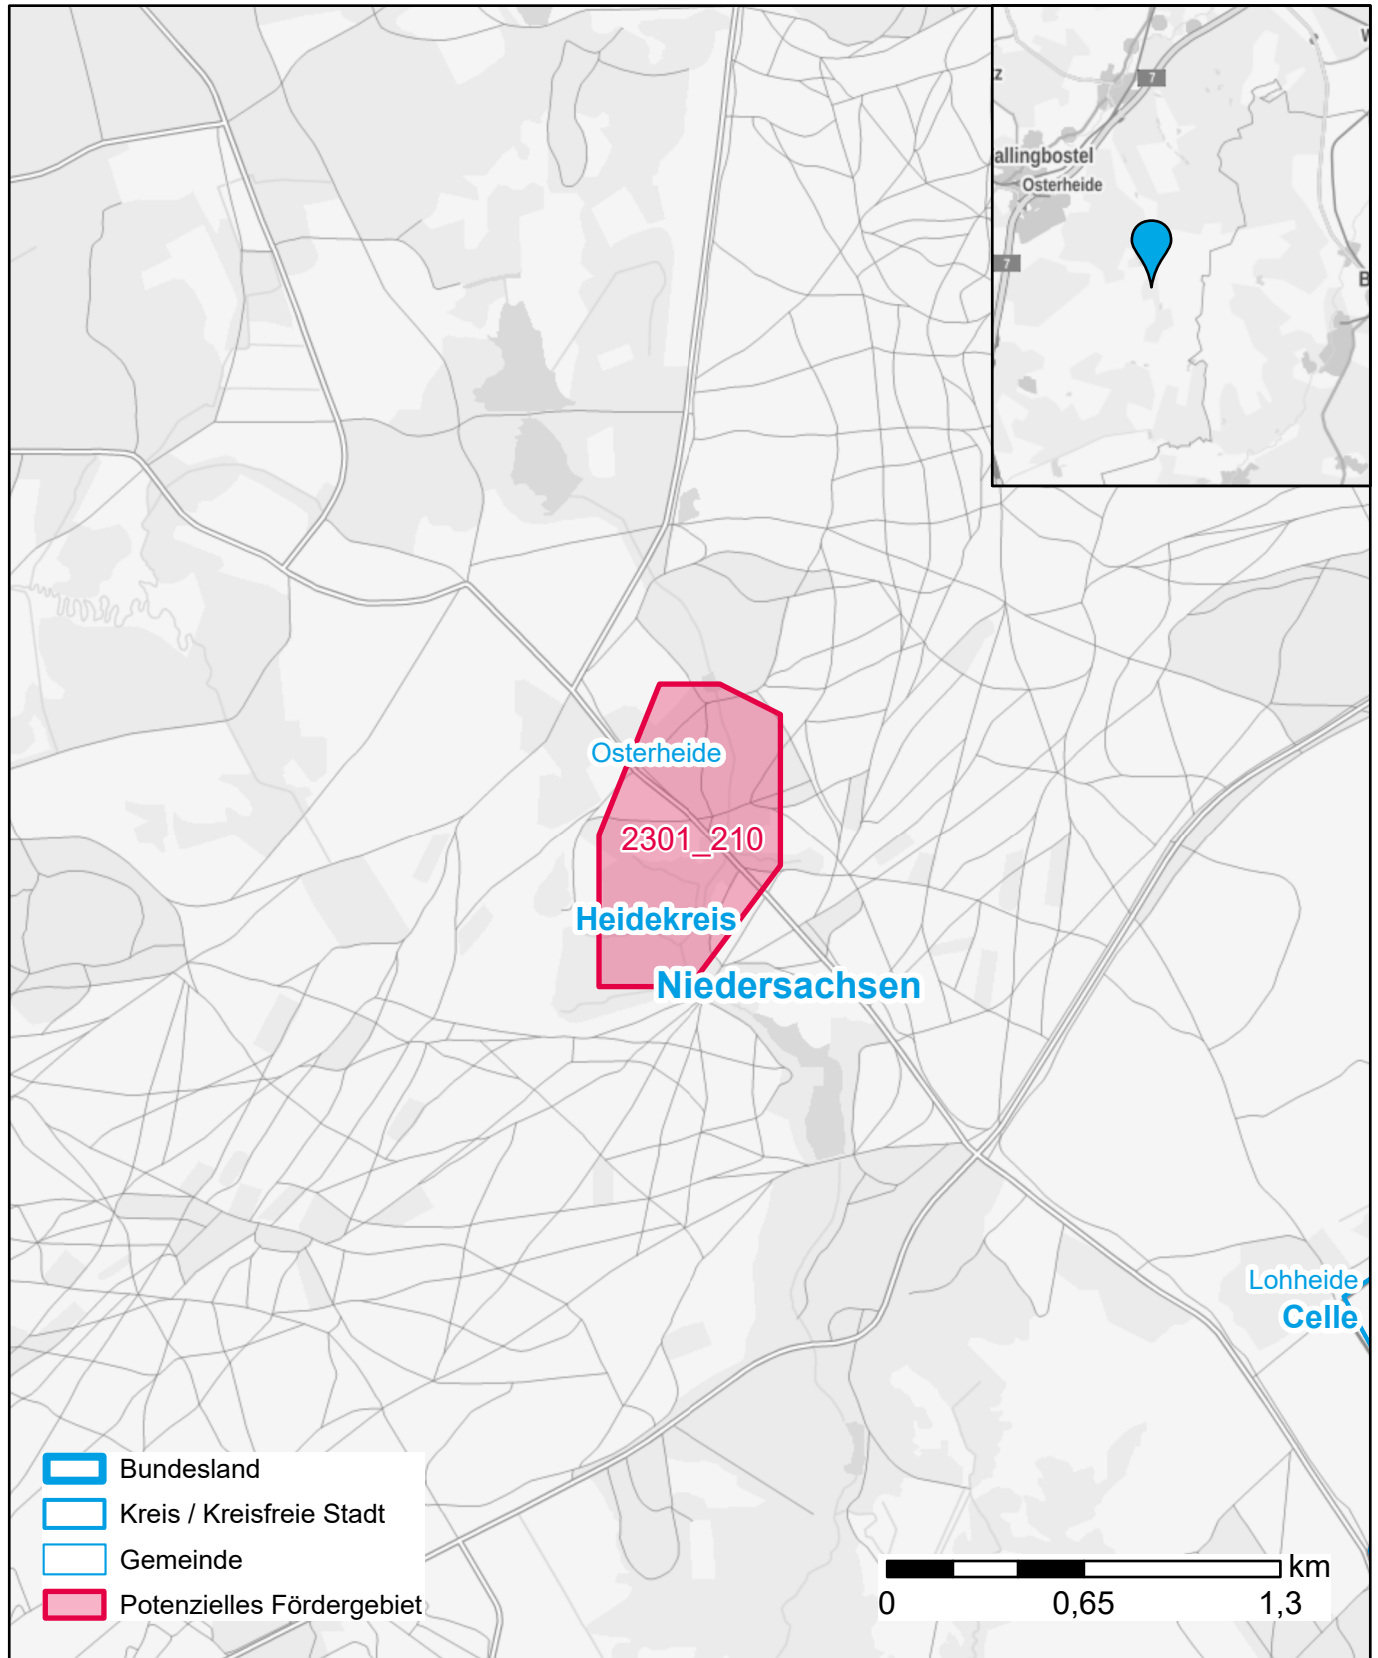

Markterkundungsverfahren zur Schließung weißer Flecken

Niedersachsen, Landkreis Heidekreis

Gebiets-ID: 2301_210

Darstellung: Planstand Januar 2023

Datenbasis: MIG Juli/August 2022

Hintergrundkarte: © GeoBasis-DE / BKG (2022)