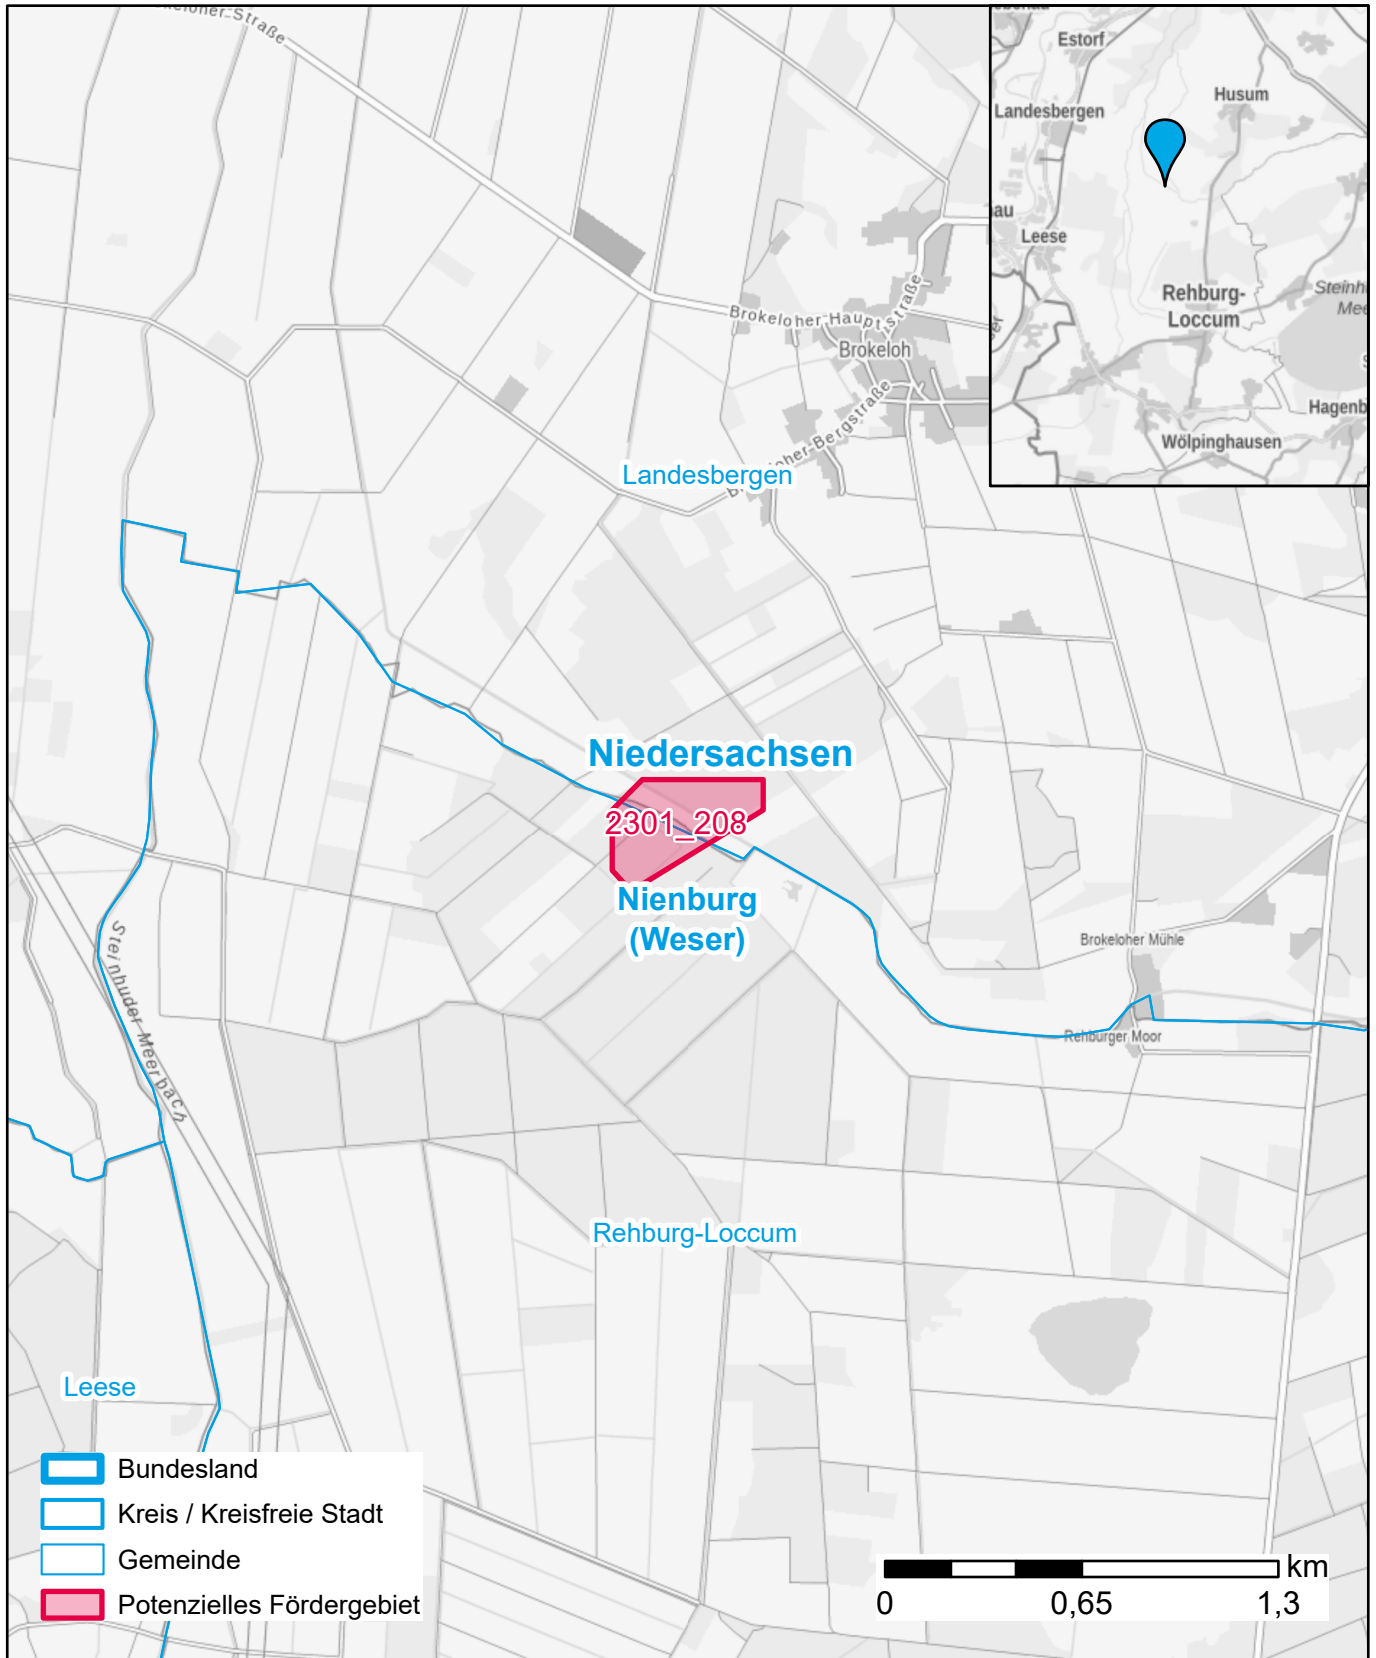

Markterkundungsverfahren zur Schließung weißer Flecken

Niedersachsen, Landkreis Nienburg (Weser)

Gebiets-ID: 2301_208

Darstellung: Planstand Januar 2023

Datenbasis: MIG Juli/August 2022

Hintergrundkarte: © GeoBasis-DE / BKG (2022)