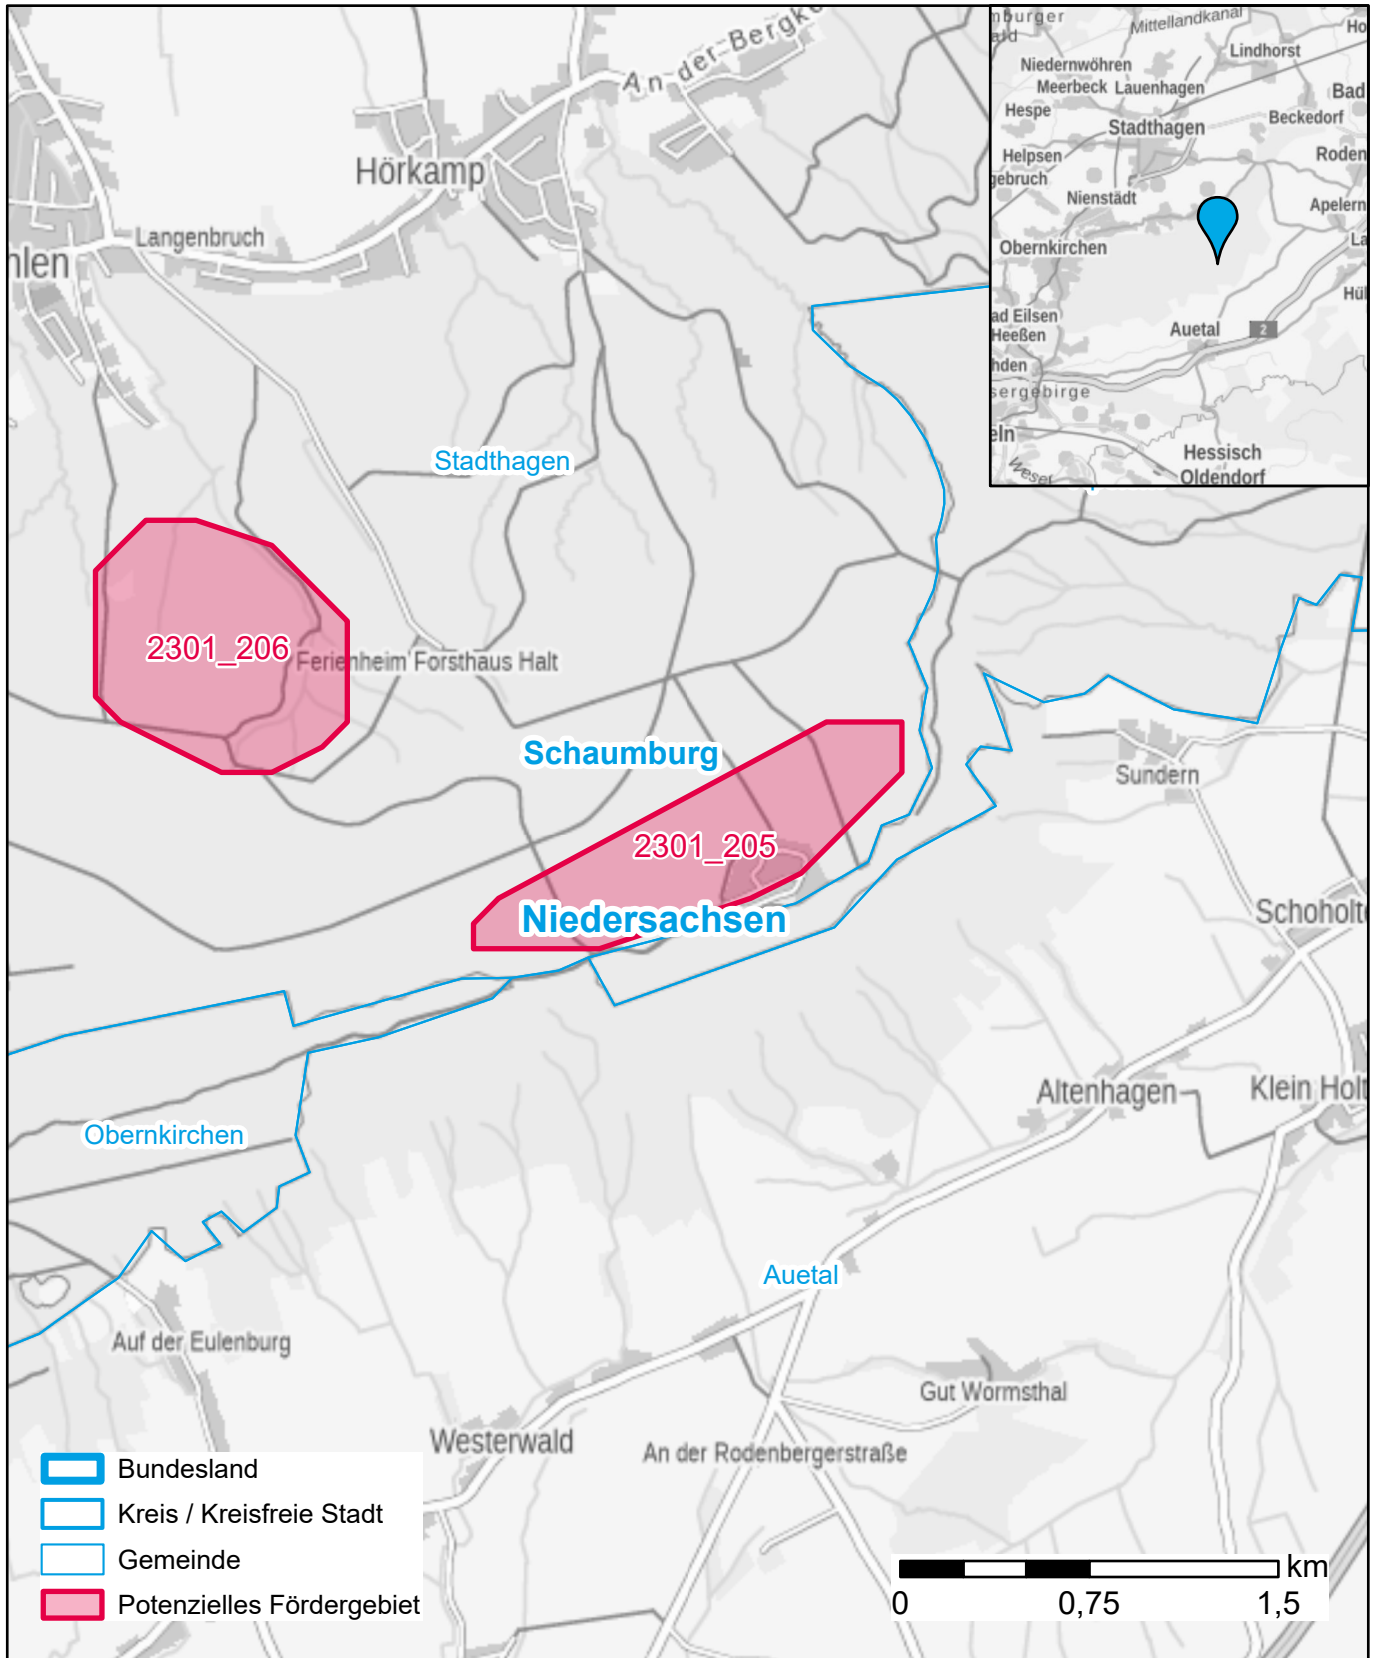

Markterkundungsverfahren zur Schließung weißer Flecken

Niedersachsen, Landkreis Schaumburg
Gebiets-ID: 2301_205

Darstellung: Planstand Januar 2023
Datenbasis: MIG Juli/August 2022
Hintergrundkarte: © GeoBasis-DE / BKG (2022)