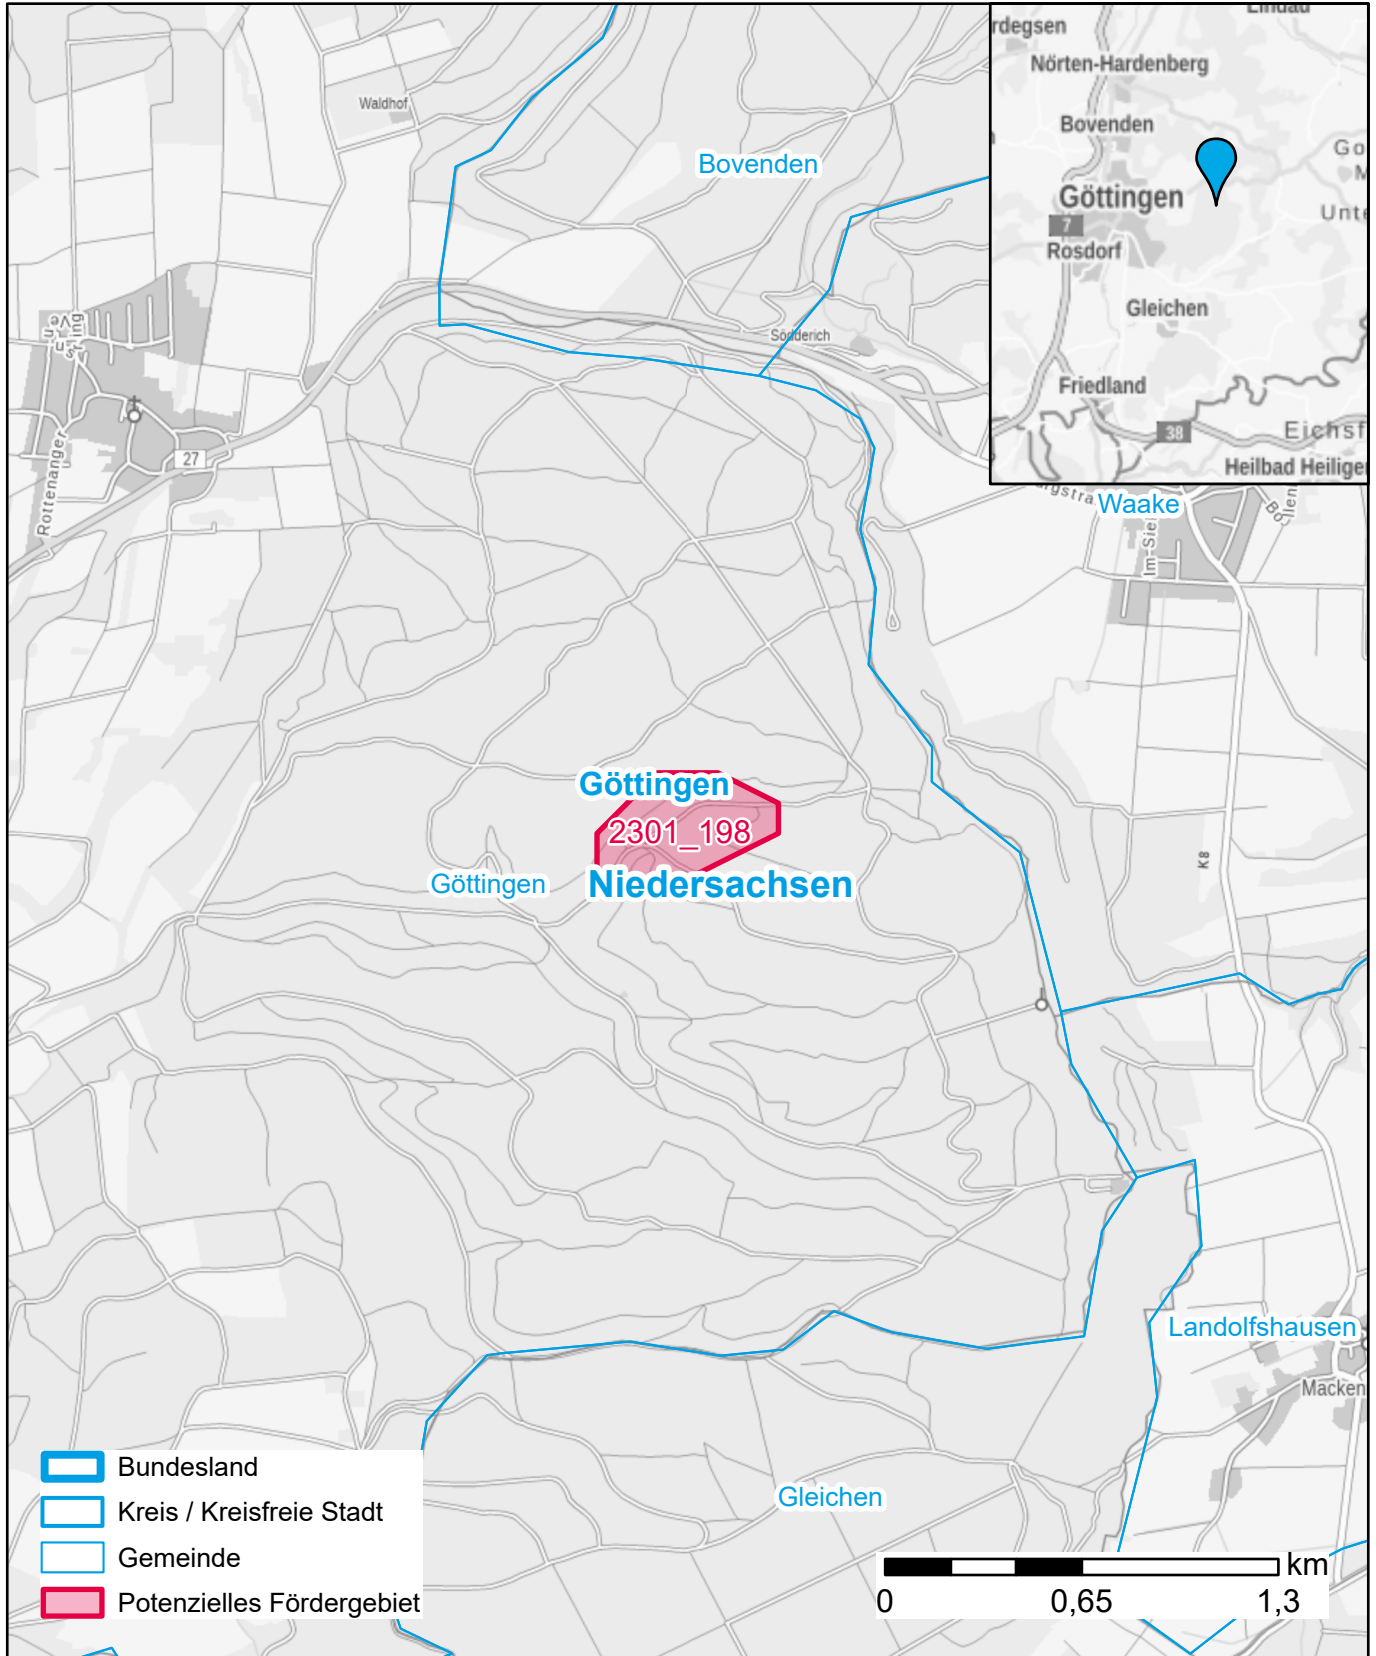

# Markterkundungsverfahren zur Schließung weißer Flecken

Niedersachsen, Landkreis Göttingen

Gebiets-ID: 2301\_198

Darstellung: Planstand Januar 2023

Datenbasis: MIG Juli/August 2022

Hintergrundkarte: © GeoBasis-DE / BKG (2022)