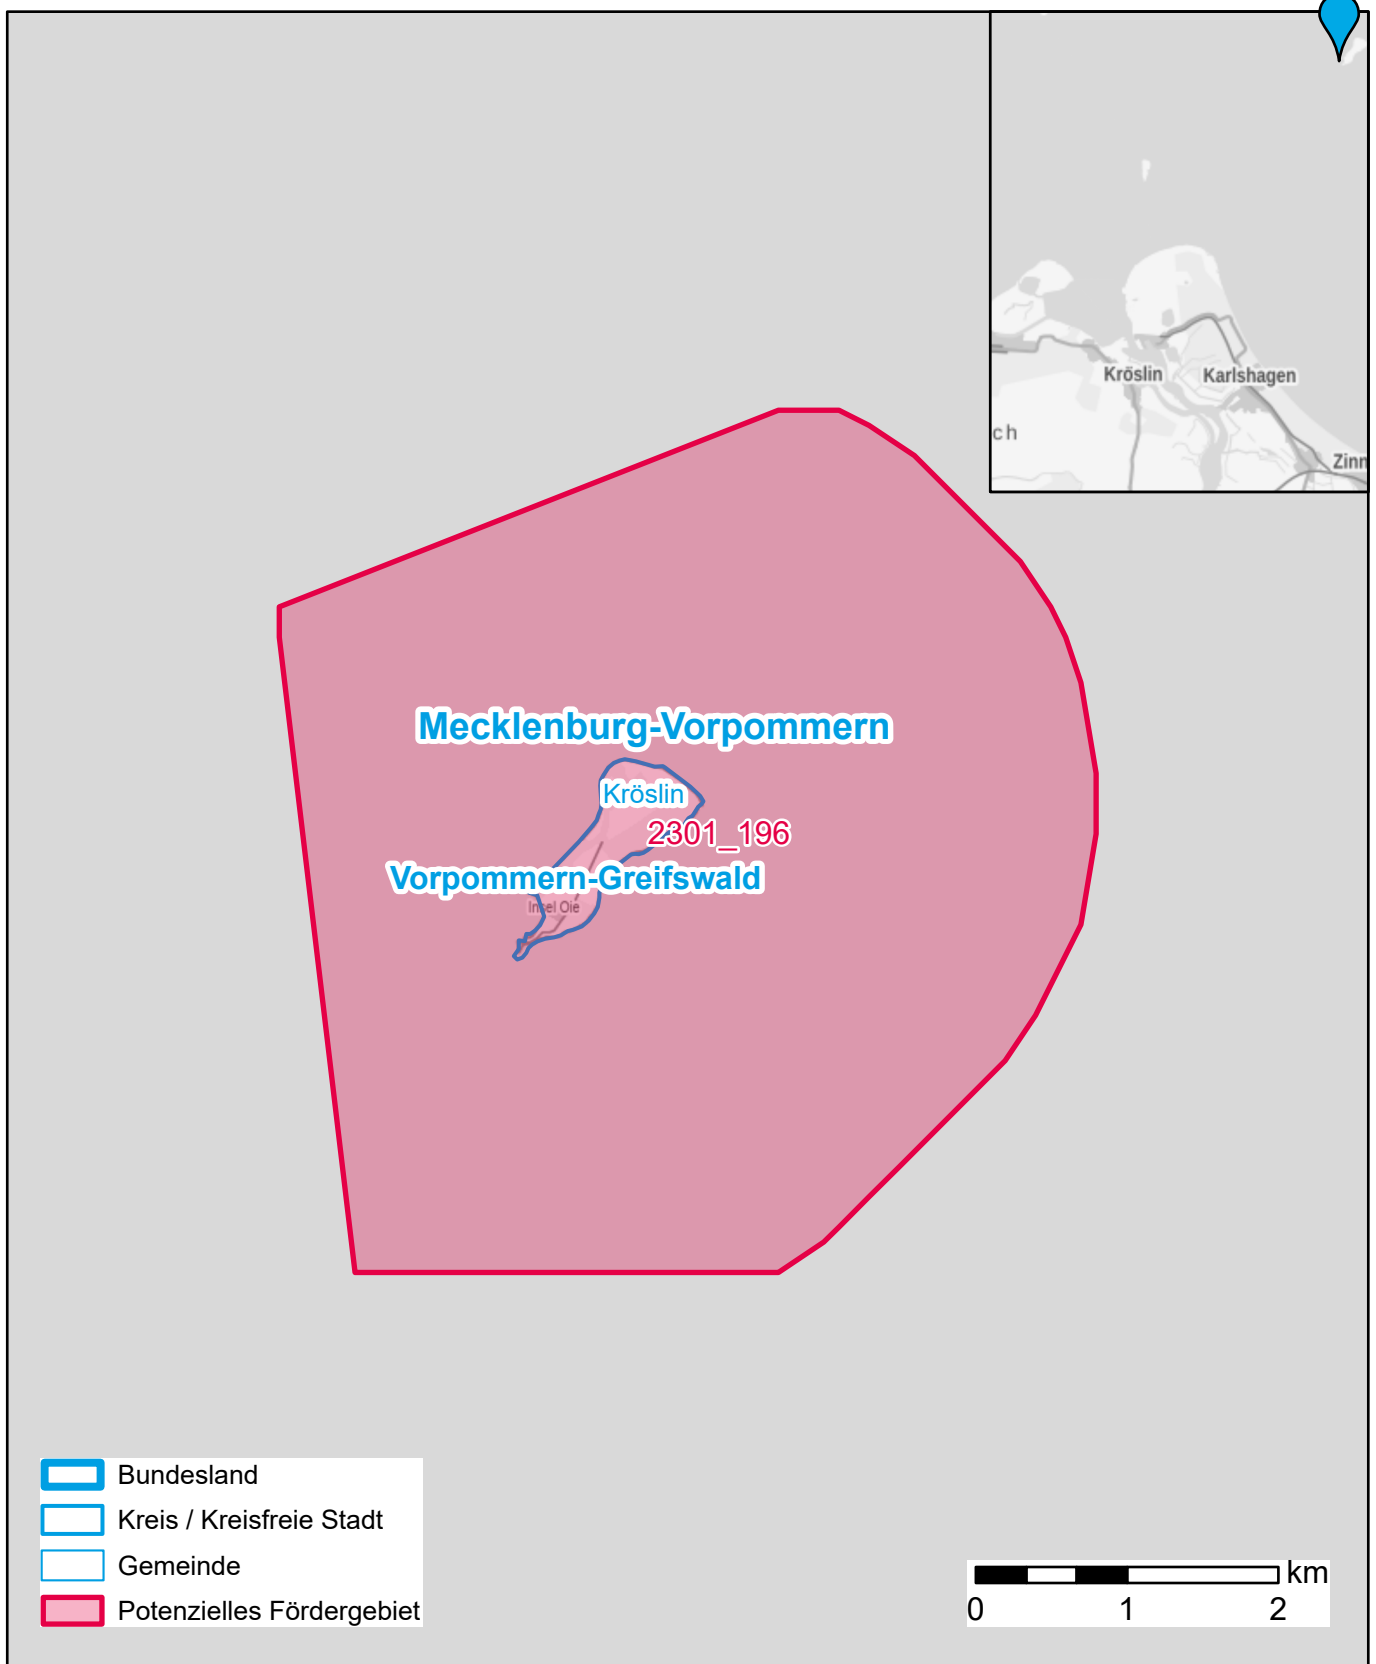

Markterkundungsverfahren zur Schließung weißer Flecken

Mecklenburg-Vorpommern, Landkreis Vorpommern-Greifswald
Gebiets-ID: 2301_196

Darstellung: Planstand Januar 2023
Datenbasis: MIG Juli/August 2022
Hintergrundkarte: © GeoBasis-DE / BKG (2022)