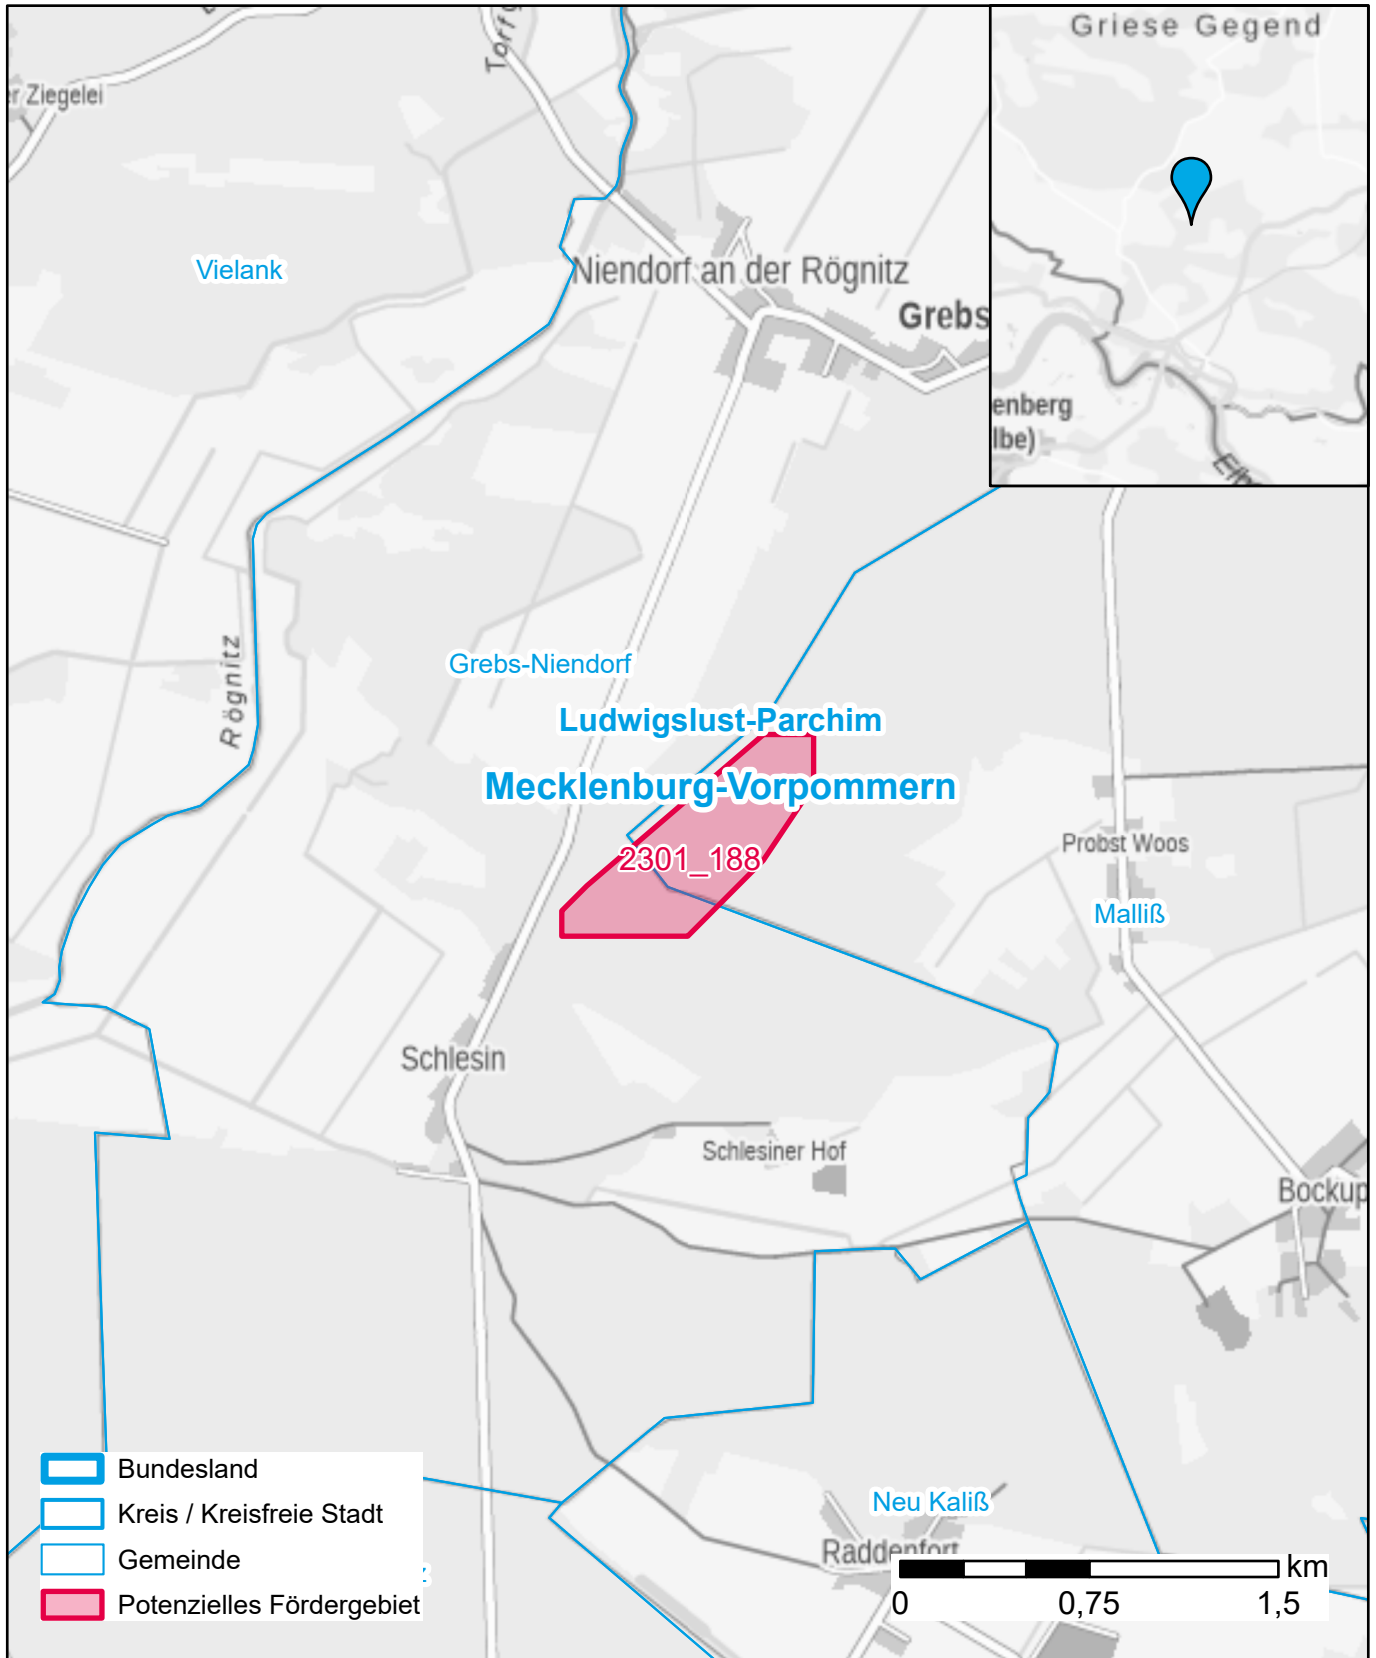

Markterkundungsverfahren zur Schließung weißer Flecken

Mecklenburg-Vorpommern, Landkreis Ludwigslust-Parchim

Gebiets-ID: 2301_188

Darstellung: Planstand Januar 2023

Datenbasis: MIG Juli/August 2022

Hintergrundkarte: © GeoBasis-DE / BKG (2022)