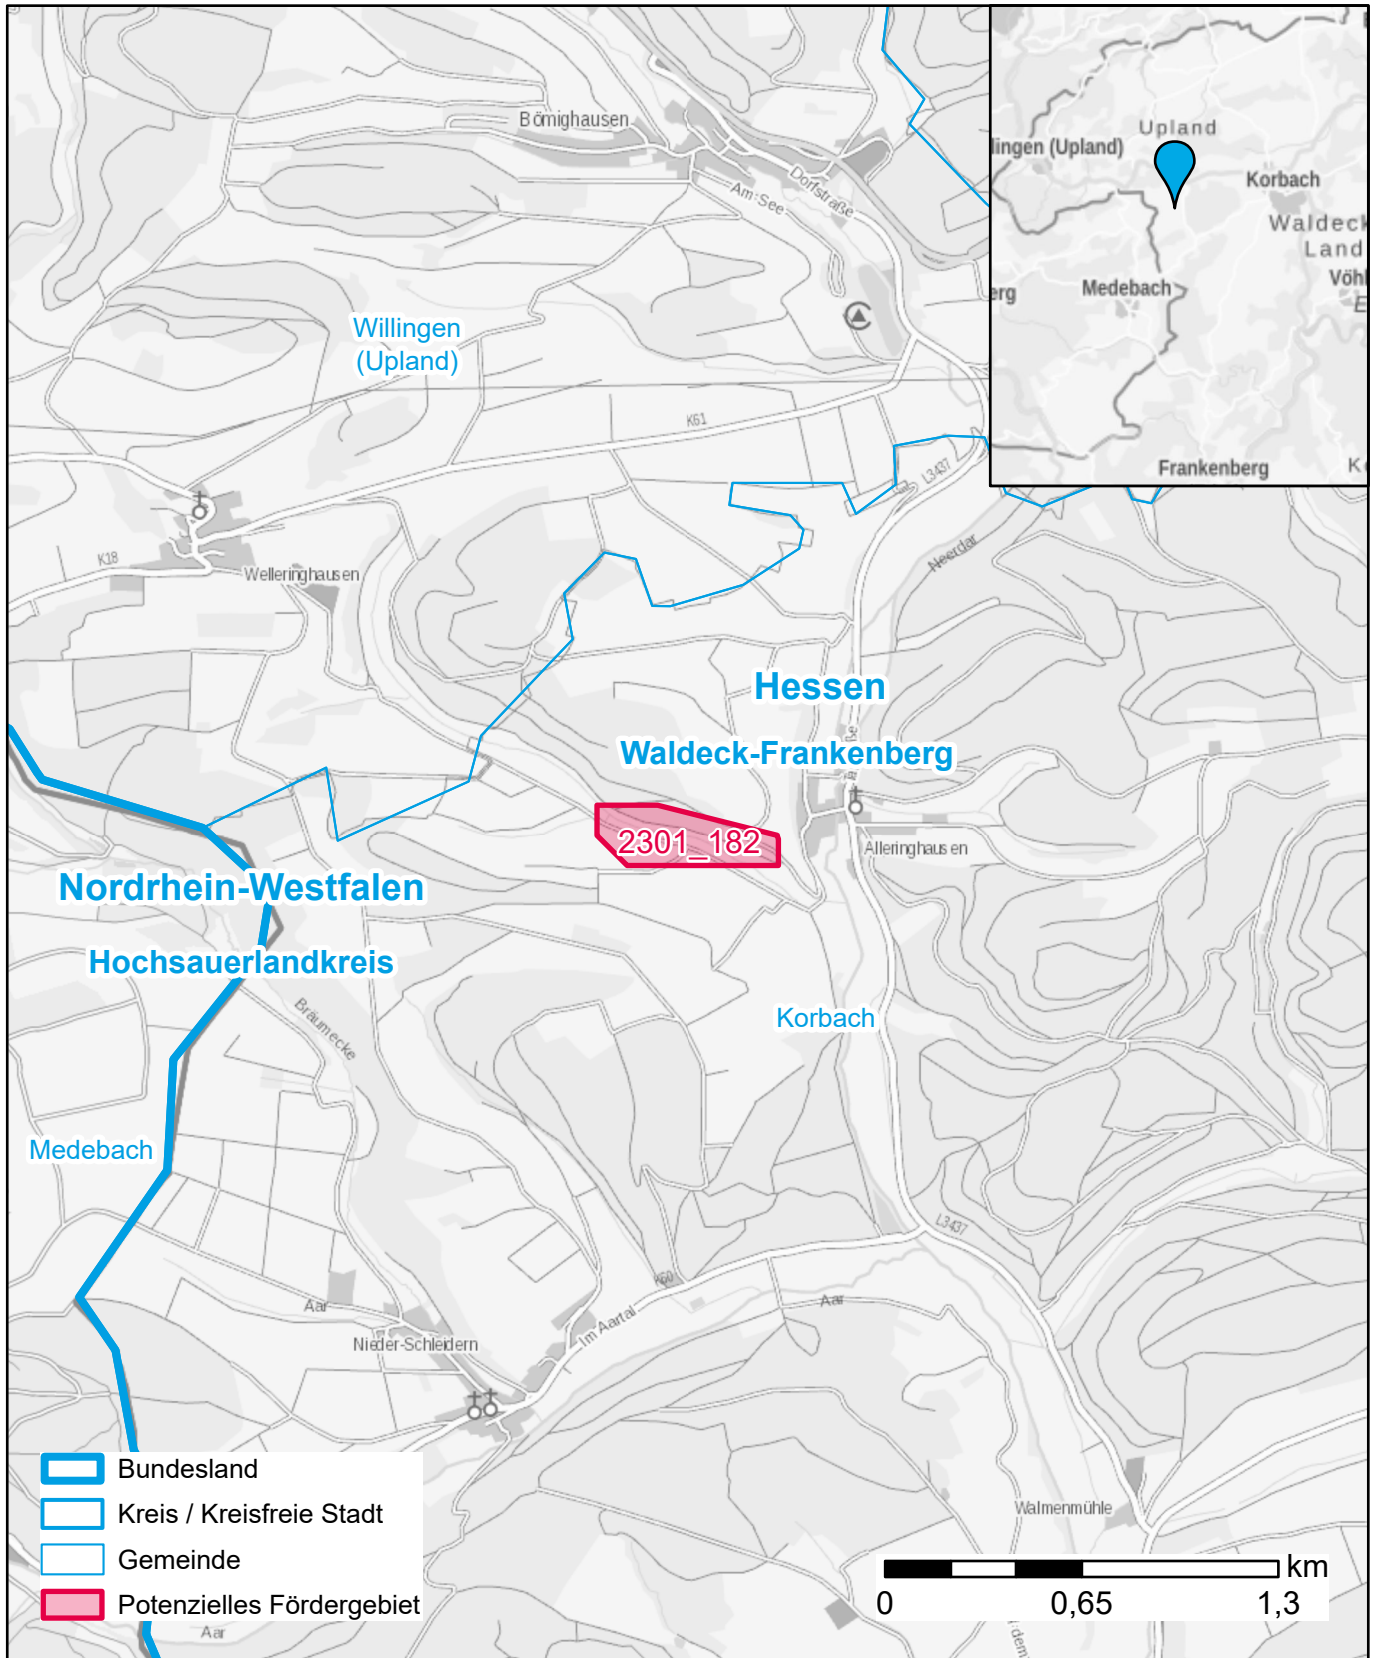

# Markterkundungsverfahren zur Schließung weißer Flecken

Hessen, Landkreis Waldeck-Frankenberg  
Gebiets-ID: 2301\_182

Darstellung: Planstand Januar 2023  
Datenbasis: MIG Juli/August 2022  
Hintergrundkarte: © GeoBasis-DE / BKG (2022)