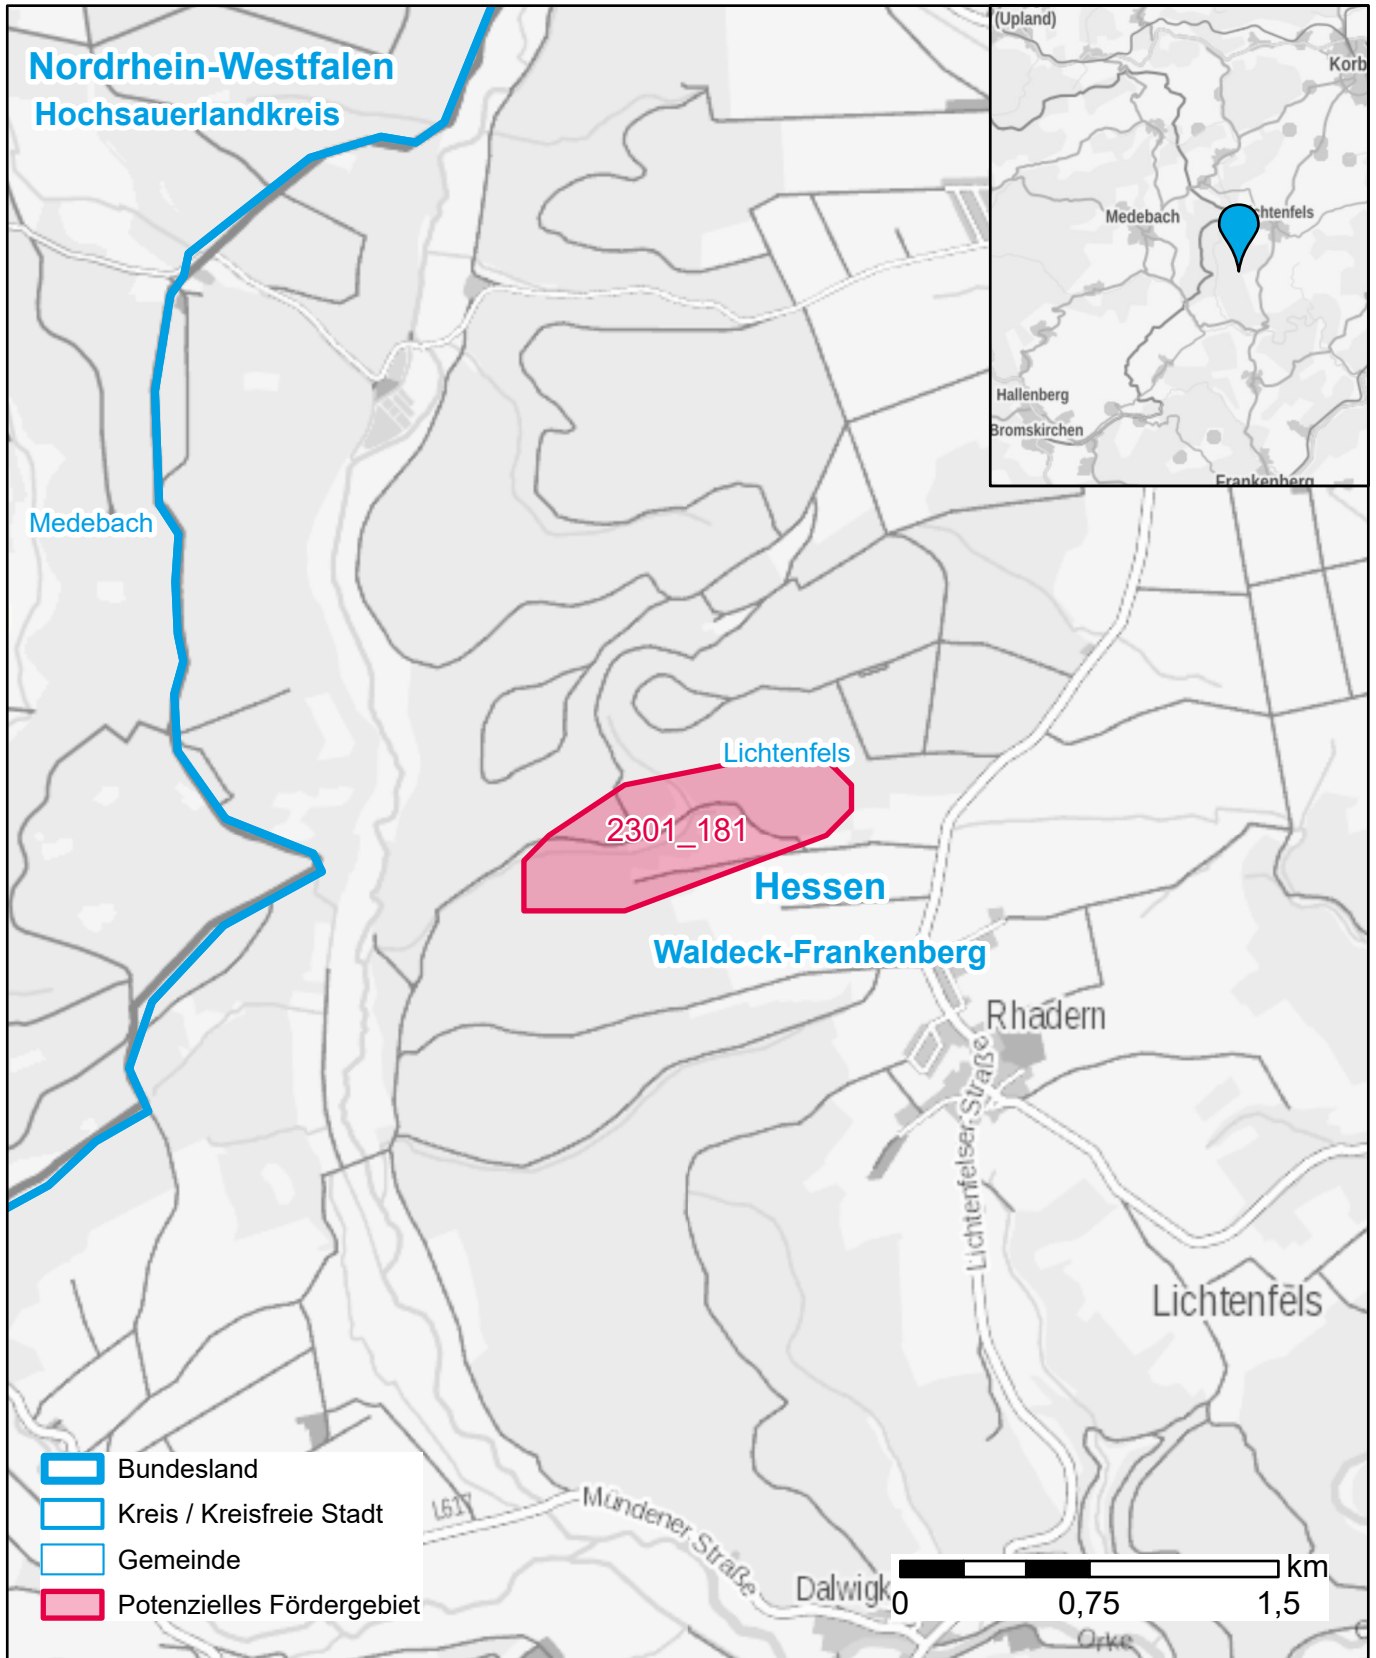

# Markterkundungsverfahren zur Schließung weißer Flecken

Hessen, Landkreis Waldeck-Frankenberg  
Gebiets-ID: 2301\_181

Darstellung: Planstand Januar 2023  
Datenbasis: MIG Juli/August 2022  
Hintergrundkarte: © GeoBasis-DE / BKG (2022)