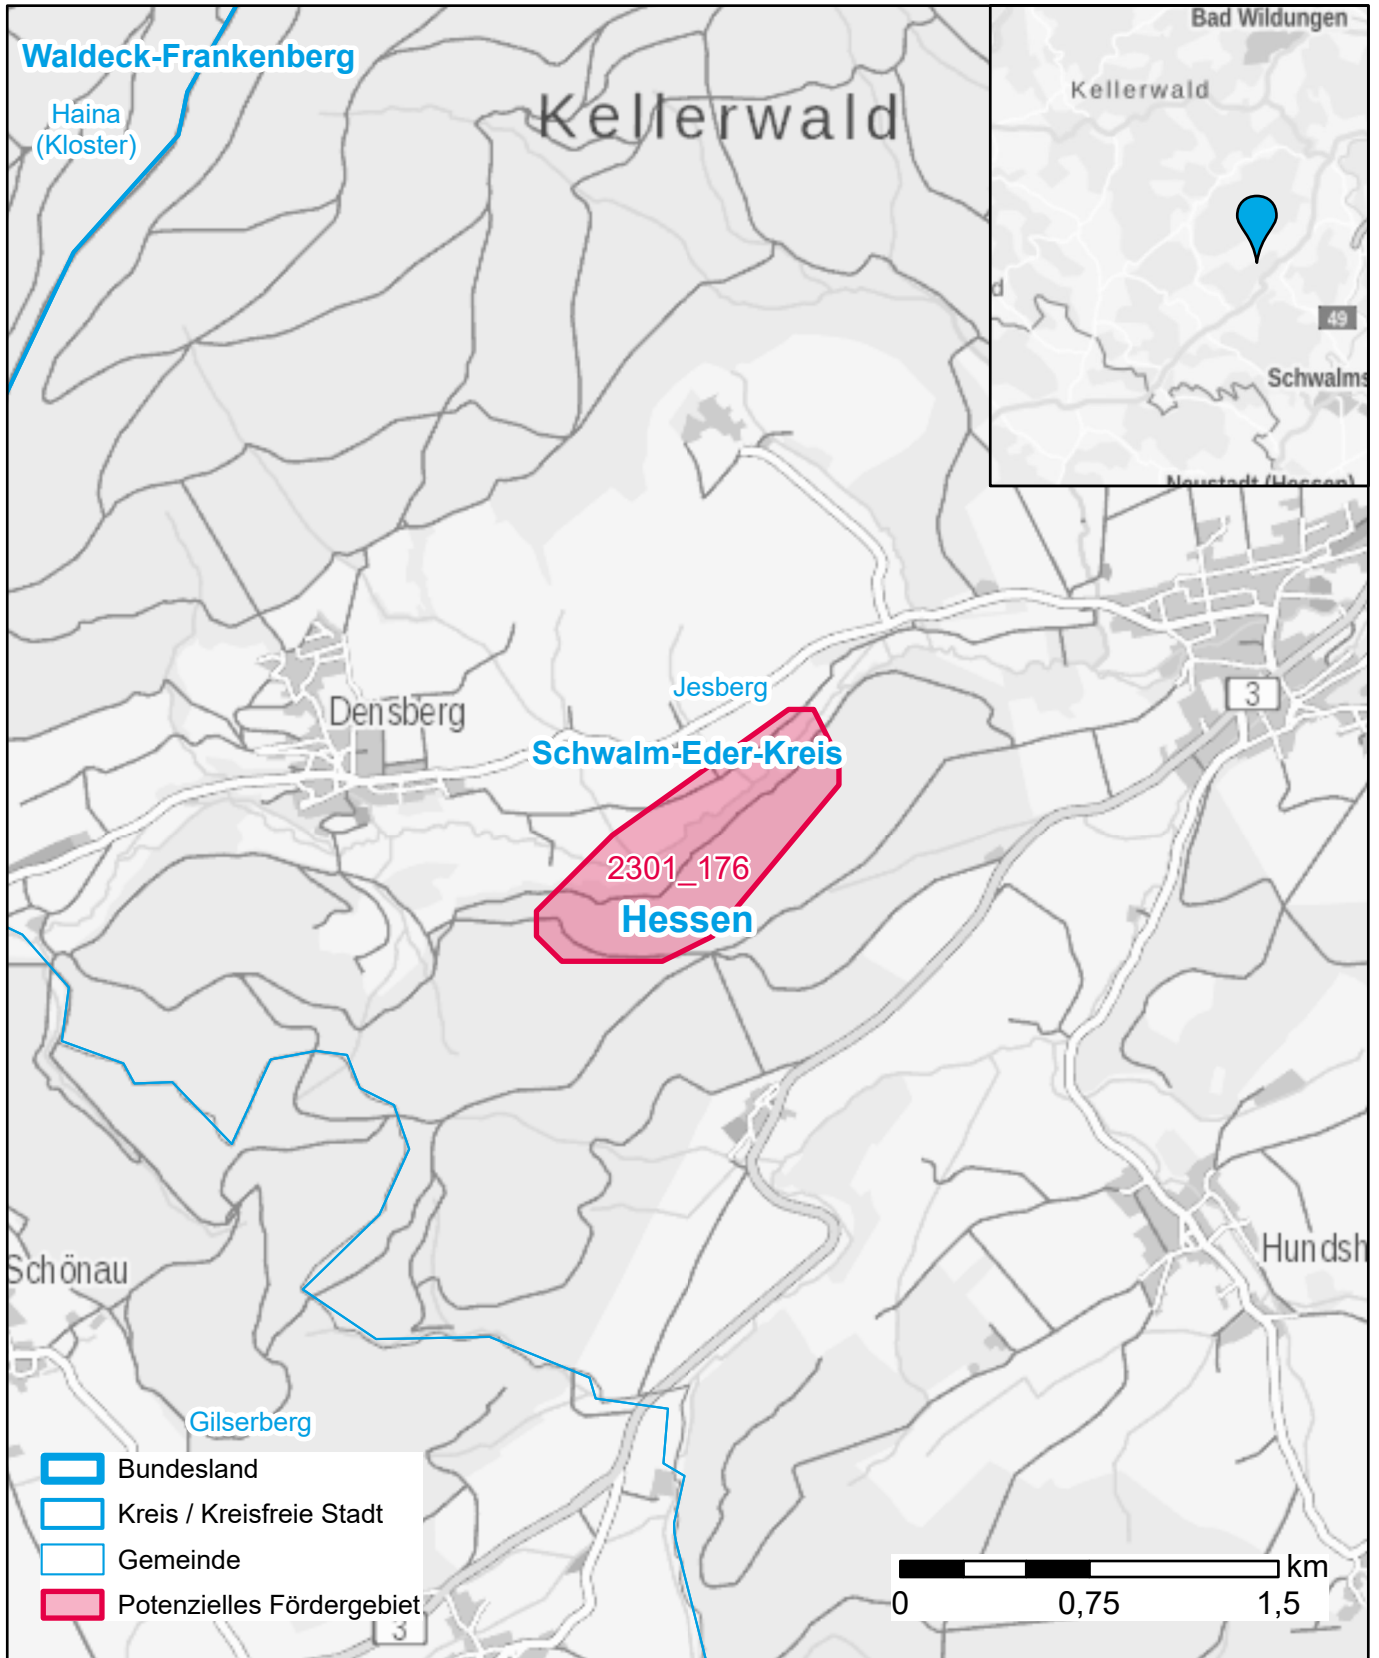

Markterkundungsverfahren zur Schließung weißer Flecken

Hessen, Landkreis Schwalm-Eder-Kreis

Gebiets-ID: 2301_176

Darstellung: Planstand Januar 2023

Datenbasis: MIG Juli/August 2022

Hintergrundkarte: © GeoBasis-DE / BKG (2022)