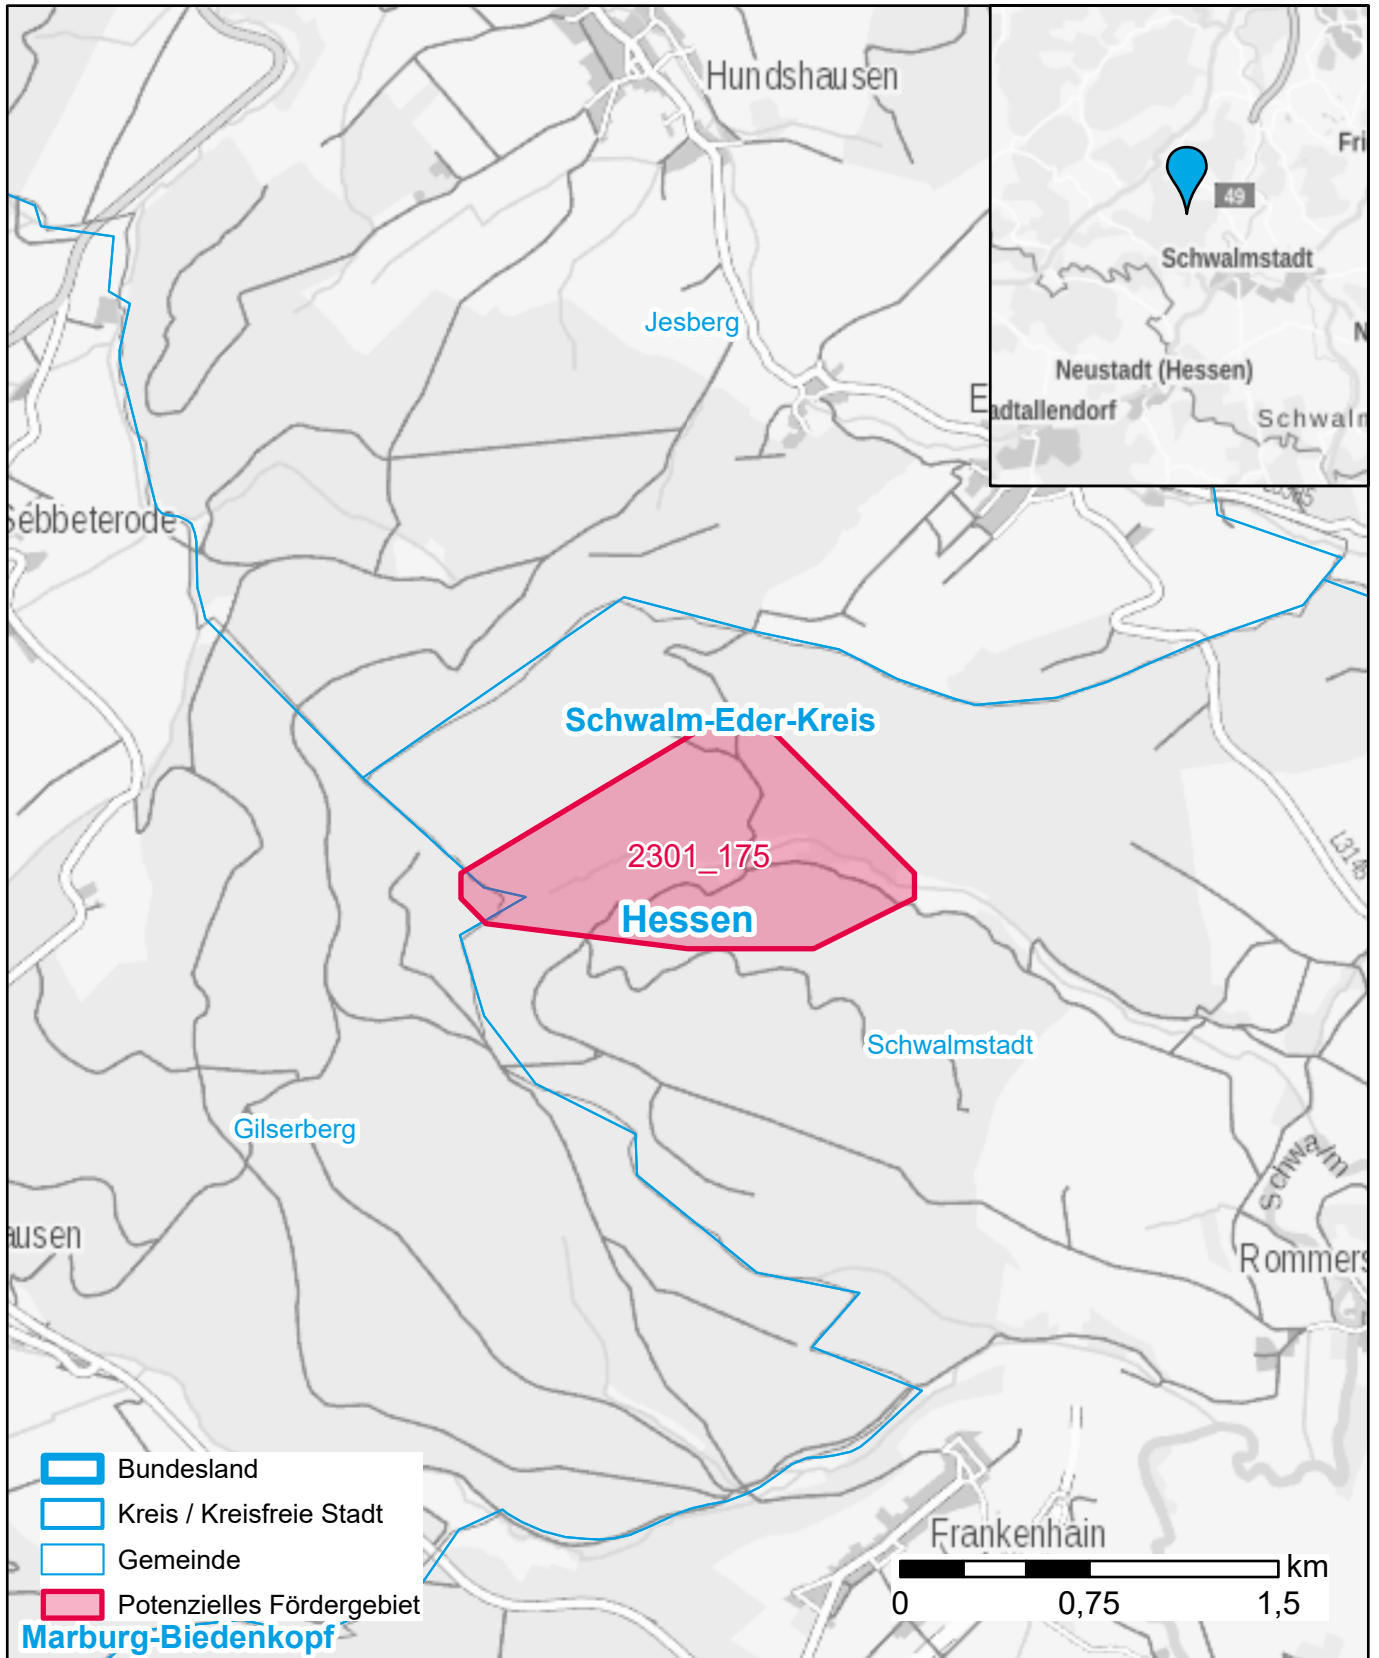

Markterkundungsverfahren zur Schließung weißer Flecken

Hessen, Landkreis Schwalm-Eder-Kreis

Gebiets-ID: 2301_175

Darstellung: Planstand Januar 2023

Datenbasis: MIG Juli/August 2022

Hintergrundkarte: © GeoBasis-DE / BKG (2022)