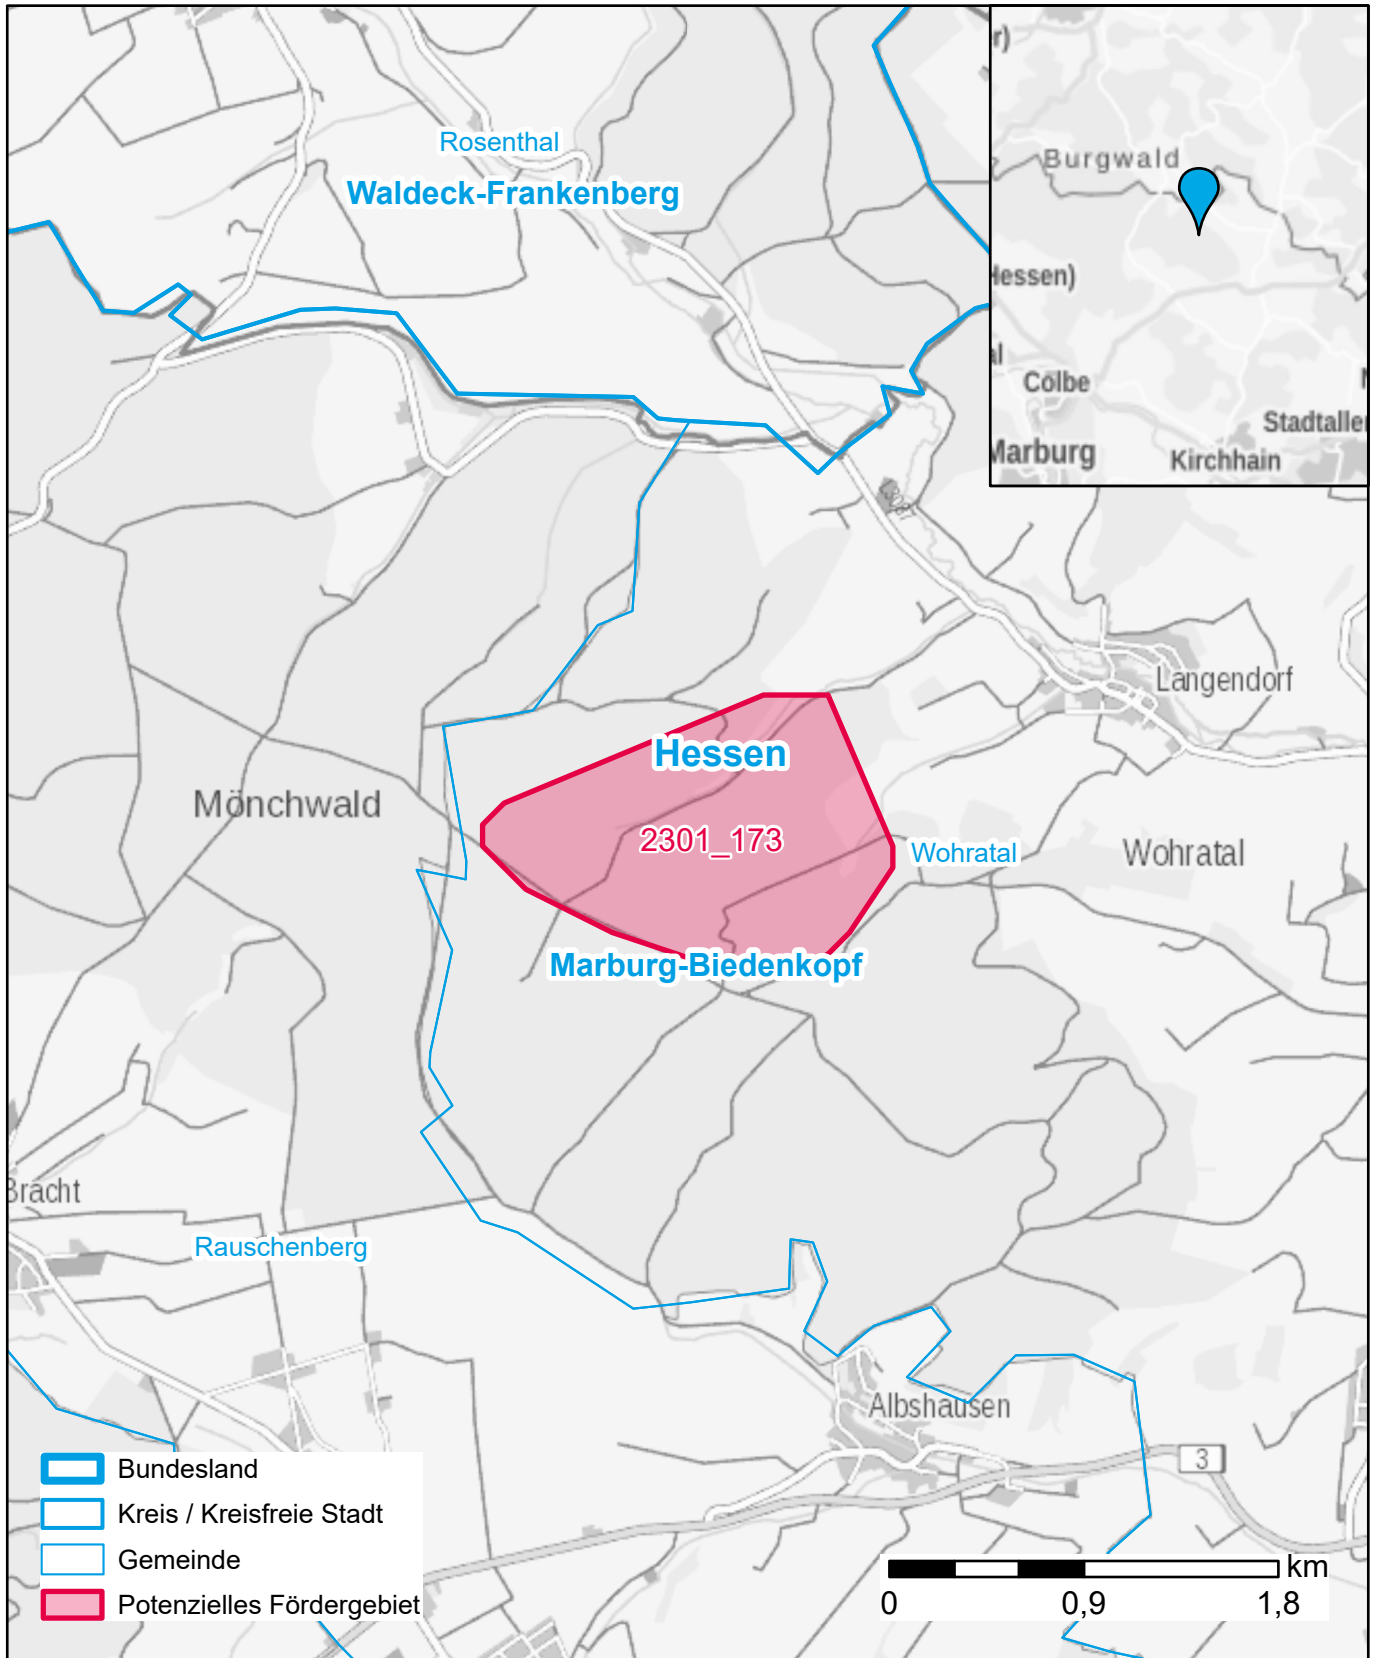

# Markterkundungsverfahren zur Schließung weißer Flecken

Hessen, Landkreis Marburg-Biedenkopf  
Gebiets-ID: 2301\_173

Darstellung: Planstand Januar 2023  
Datenbasis: MIG Juli/August 2022  
Hintergrundkarte: © GeoBasis-DE / BKG (2022)