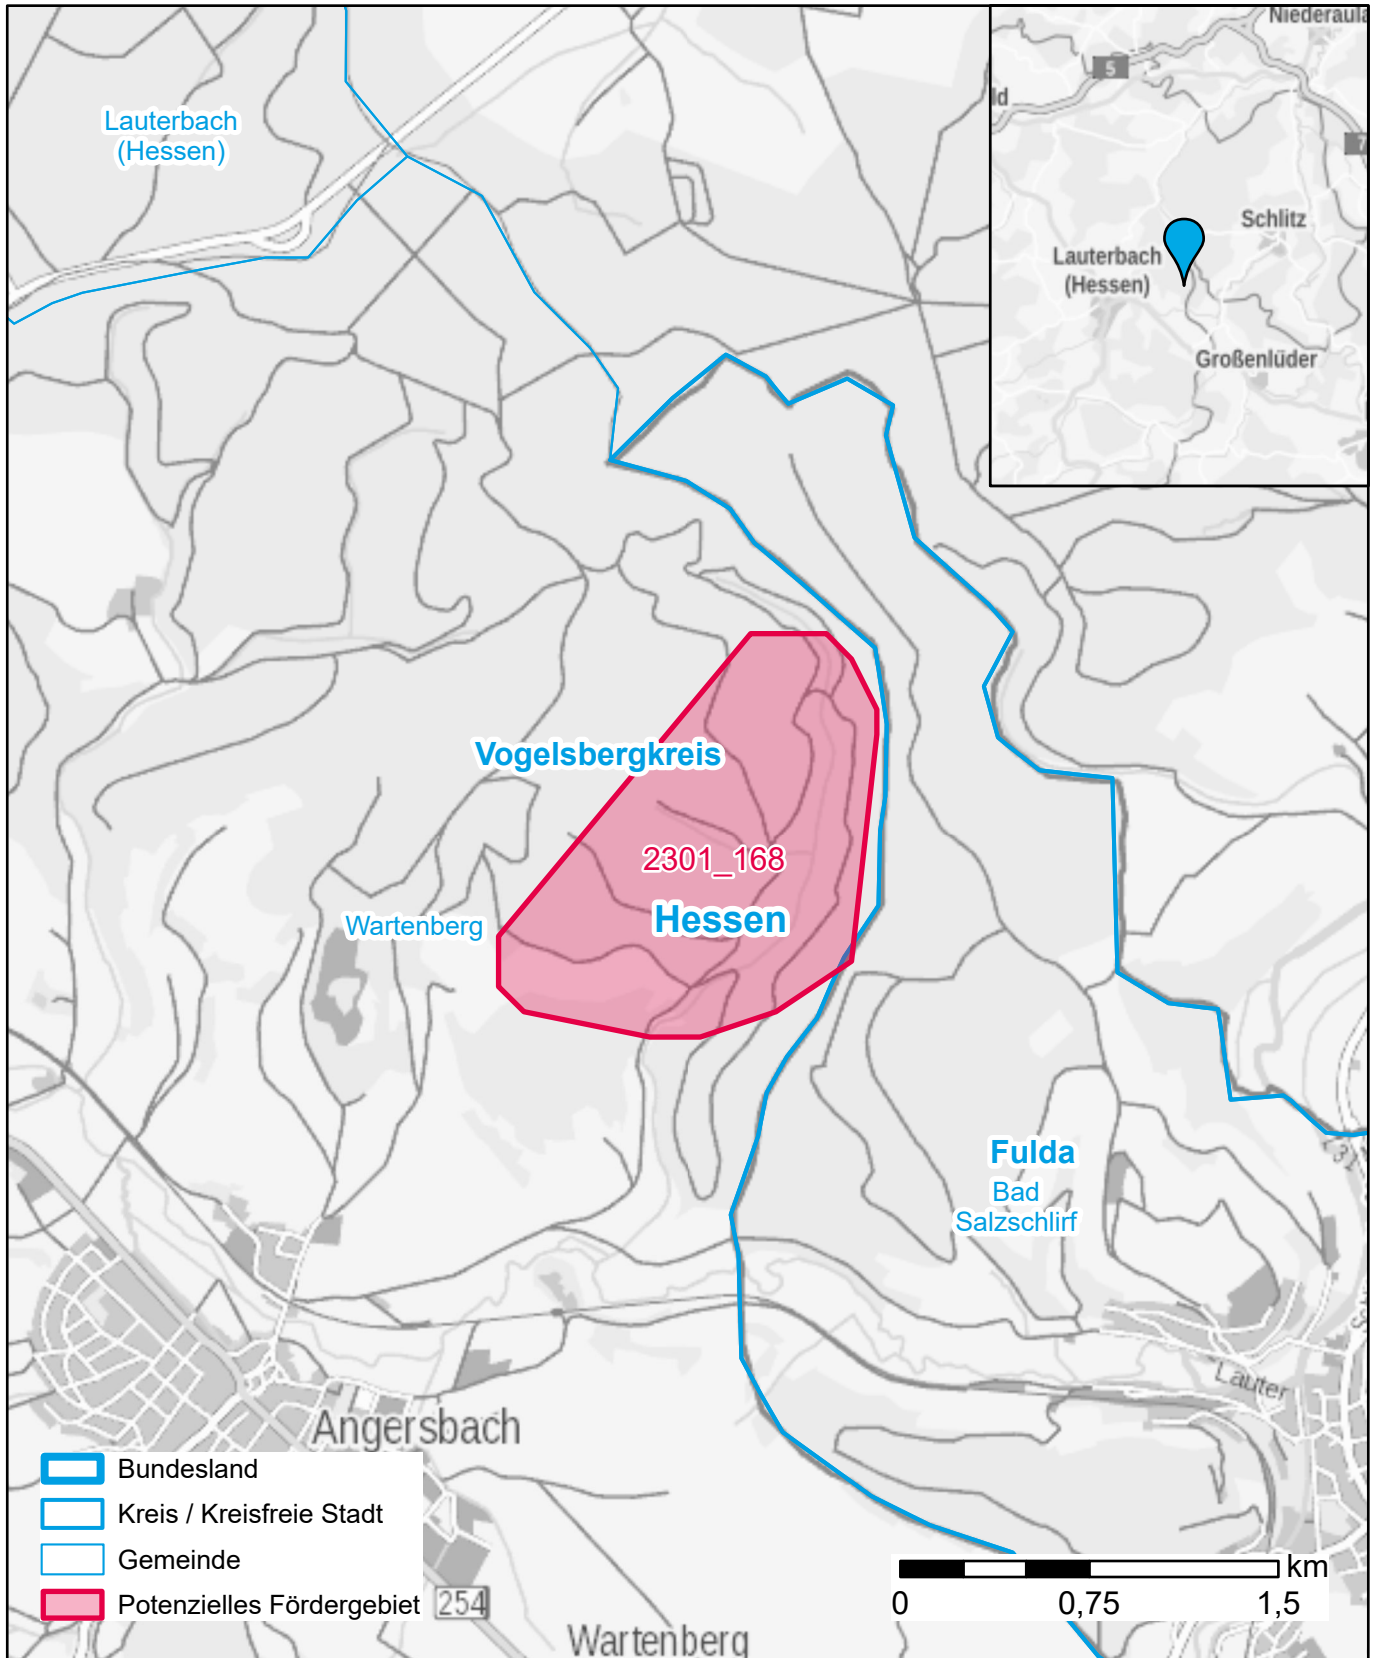

Markterkundungsverfahren zur Schließung weißer Flecken

Hessen, Landkreis Vogelsbergkreis, Landkreis Fulda
Gebiets-ID: 2301_168

Darstellung: Planstand Januar 2023
Datenbasis: MIG Juli/August 2022
Hintergrundkarte: © GeoBasis-DE / BKG (2022)