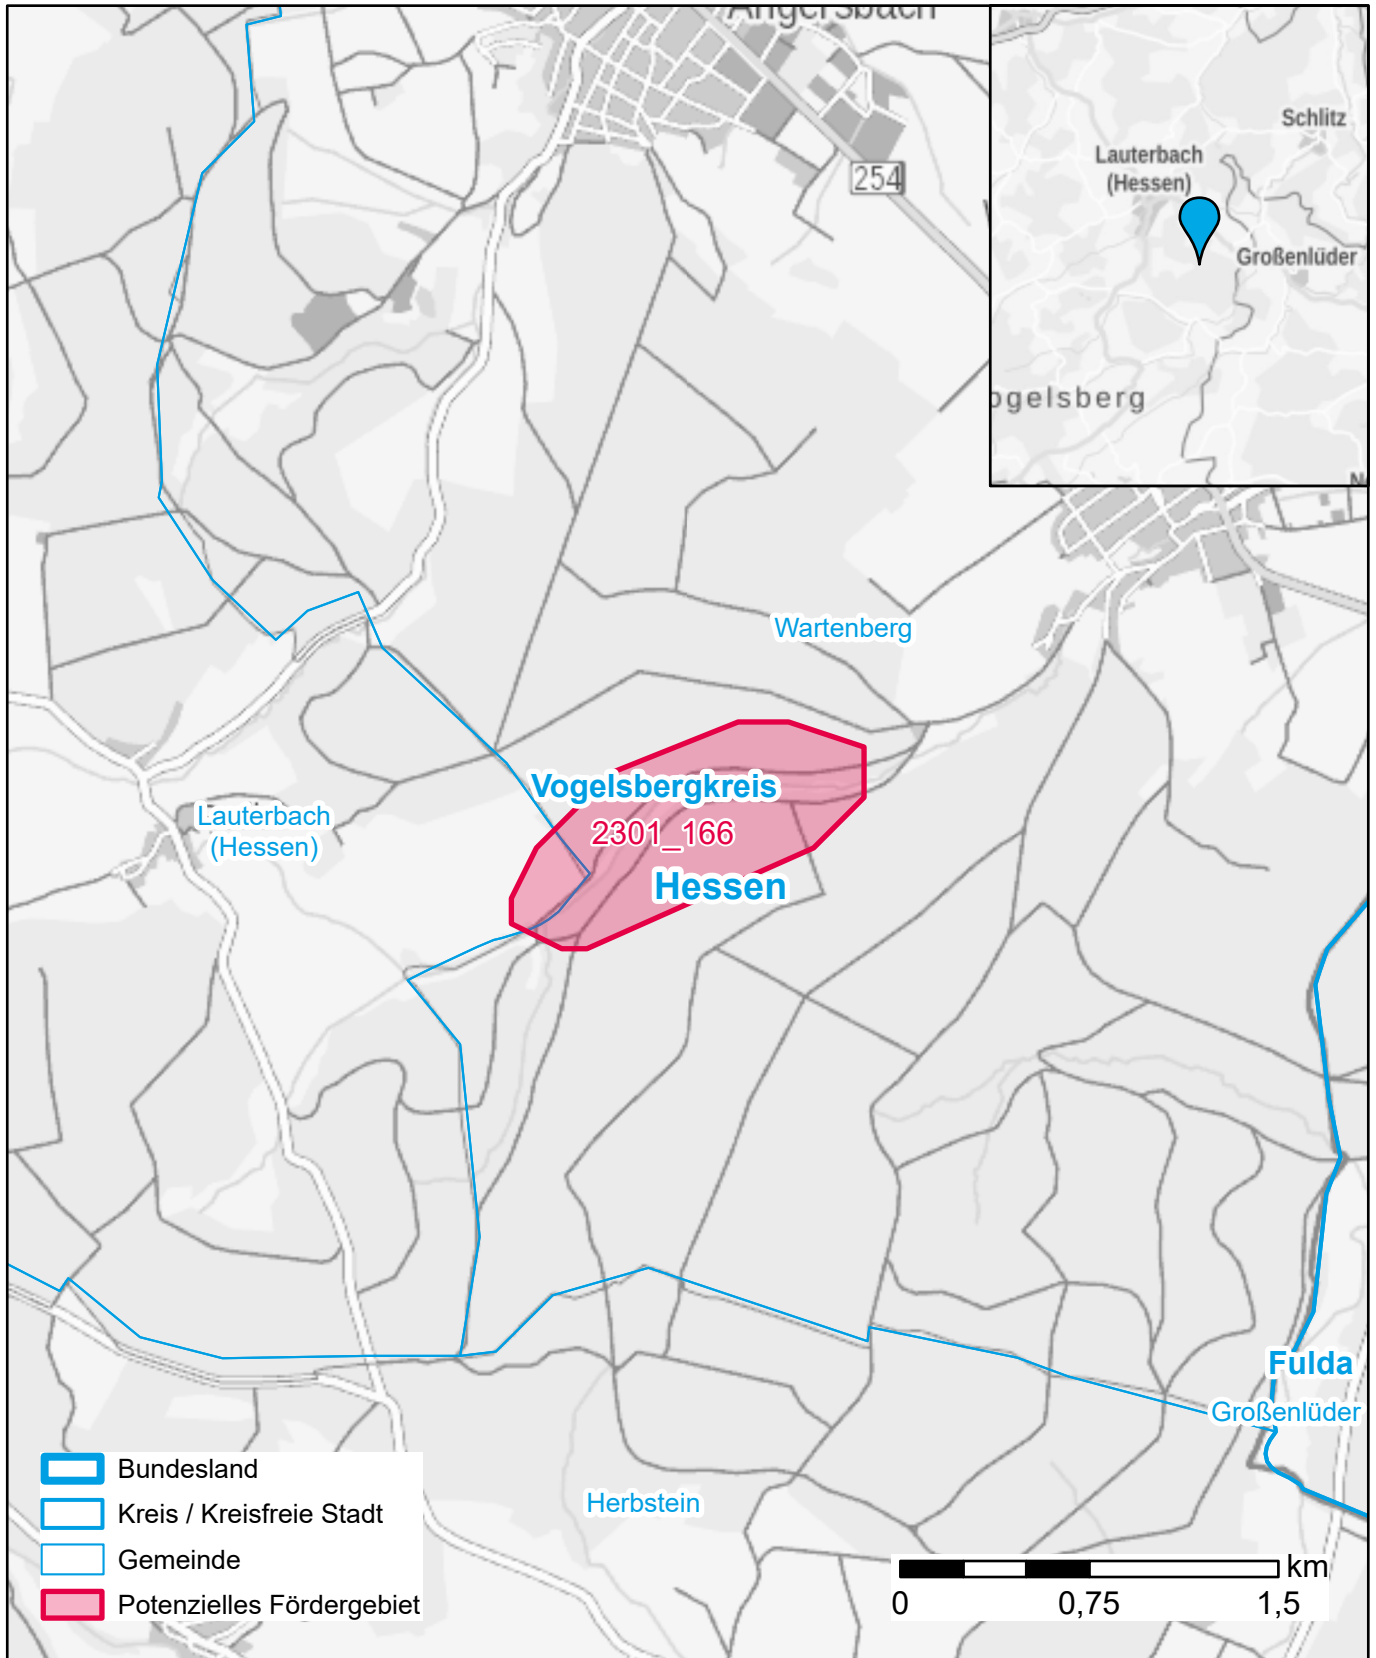

Markterkundungsverfahren zur Schließung weißer Flecken

Hessen, Landkreis Vogelsbergkreis
Gebiets-ID: 2301_166

Darstellung: Planstand Januar 2023
Datenbasis: MIG Juli/August 2022
Hintergrundkarte: © GeoBasis-DE / BKG (2022)