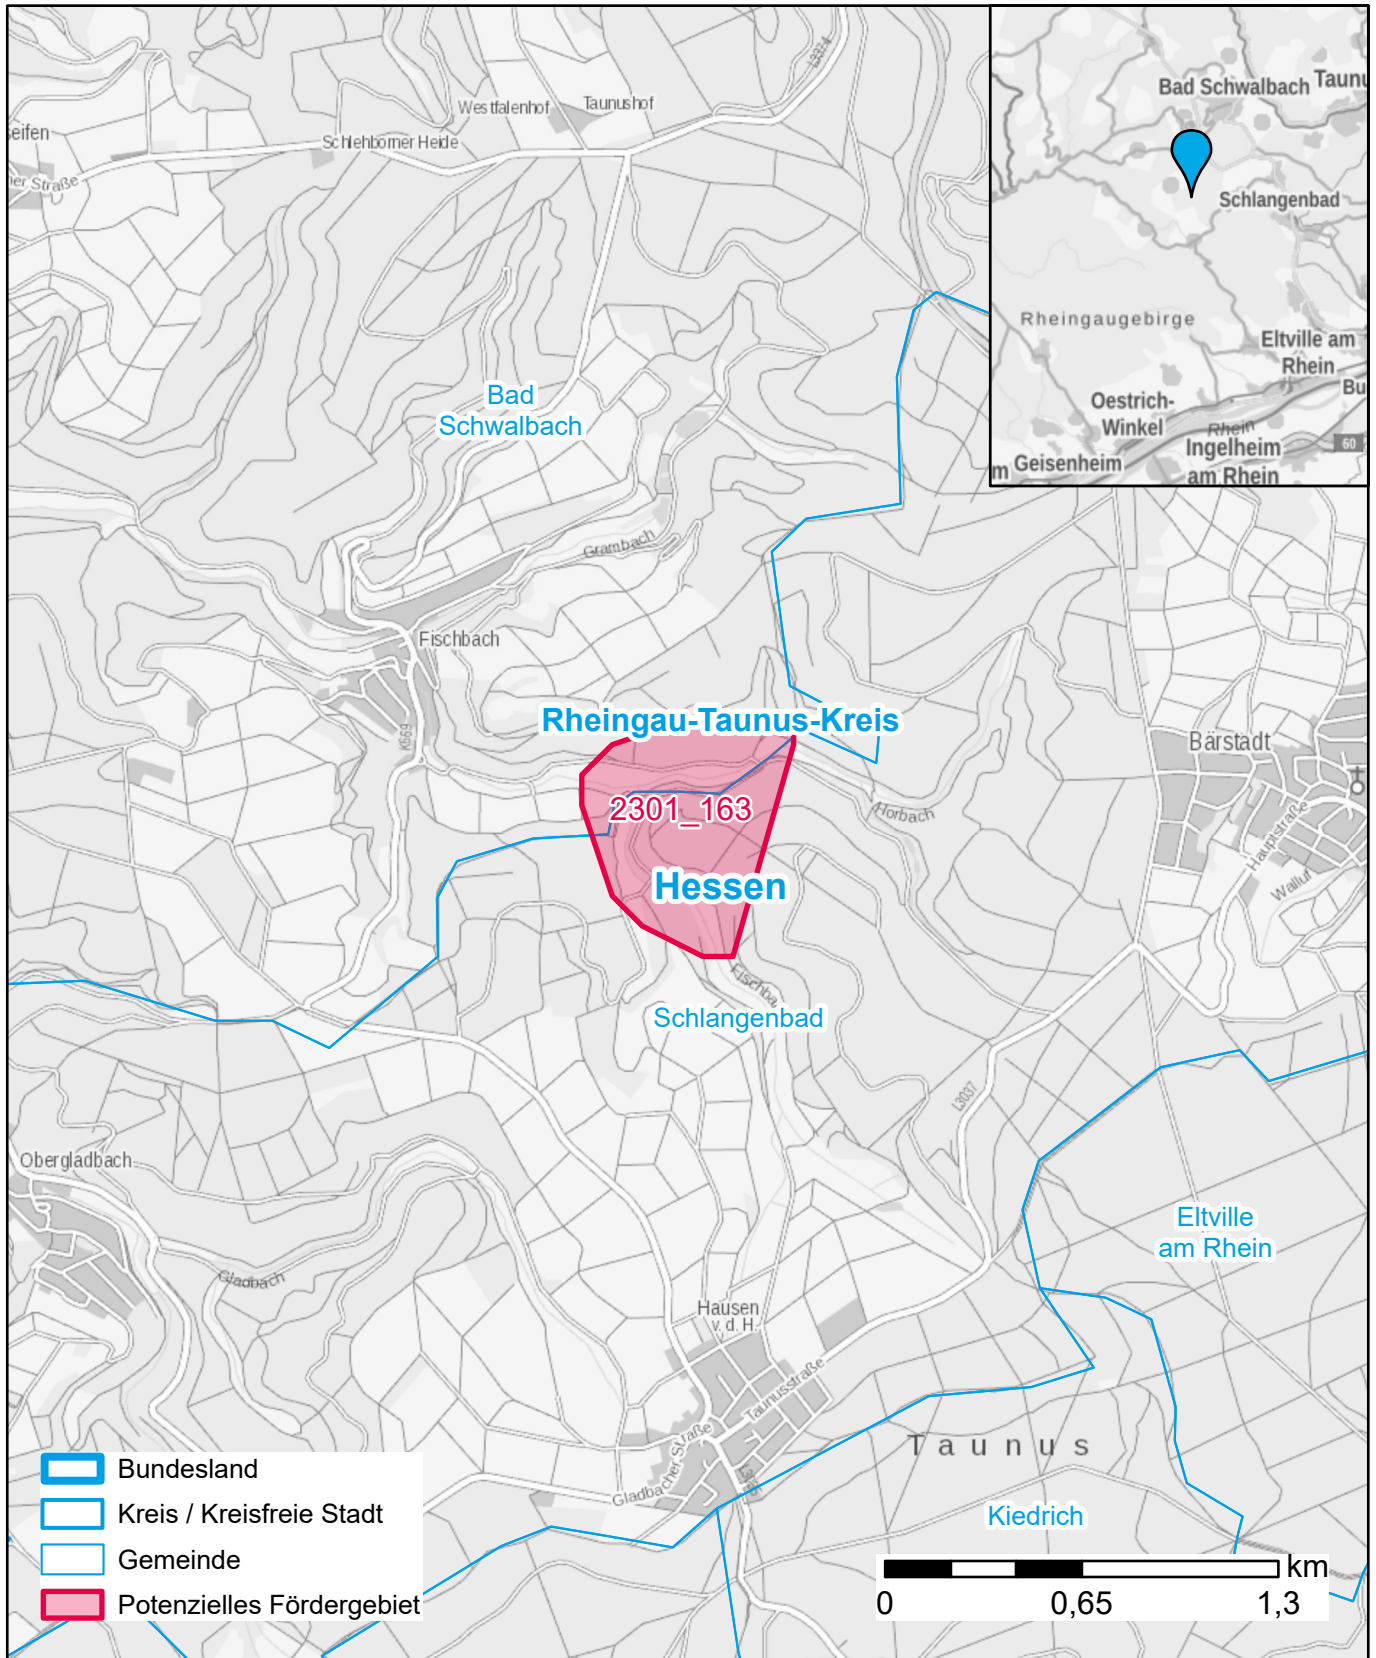

Markterkundungsverfahren zur Schließung weißer Flecken

Hessen, Landkreis Rheingau-Taunus-Kreis

Gebiets-ID: 2301_163

Darstellung: Planstand Januar 2023

Datenbasis: MIG Juli/August 2022

Hintergrundkarte: © GeoBasis-DE / BKG (2022)