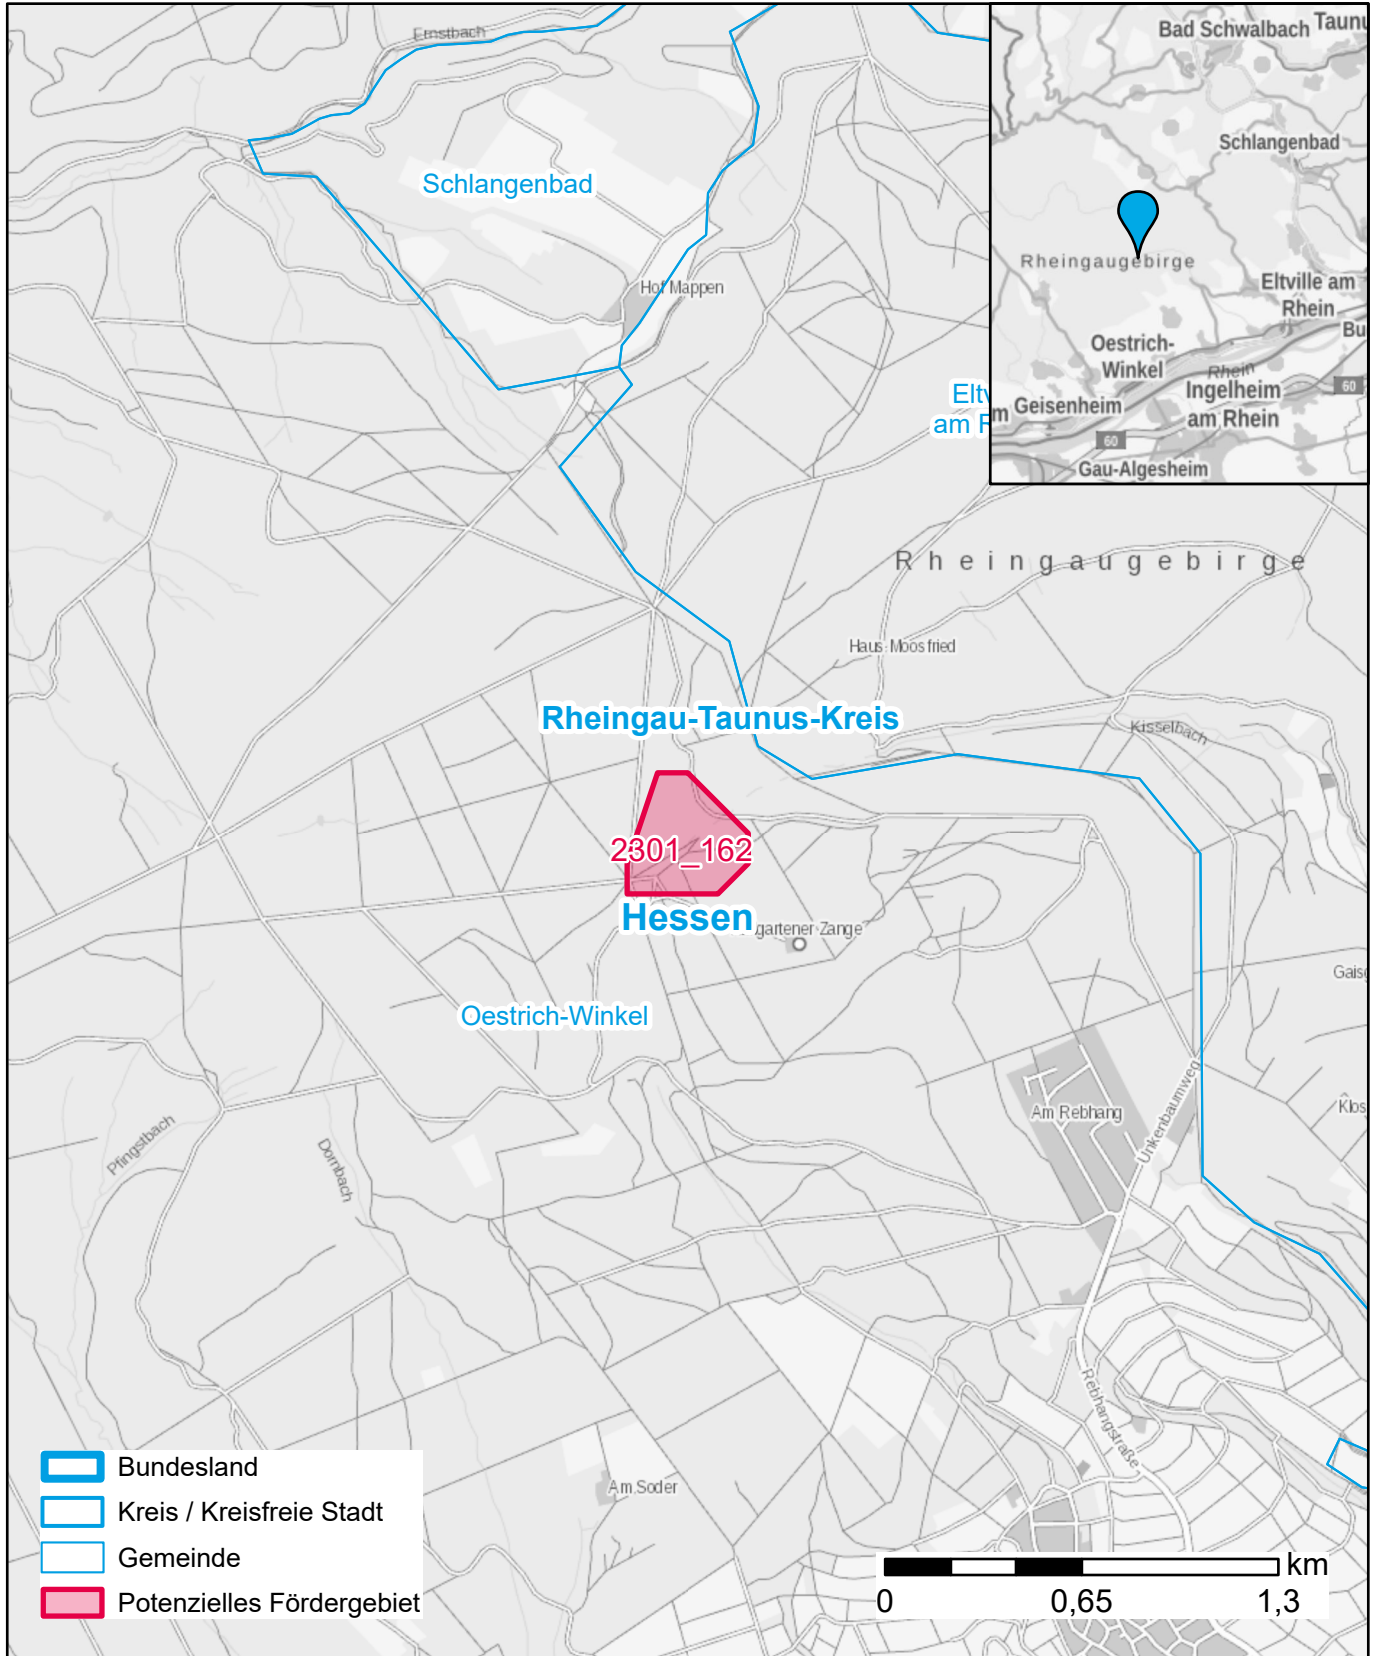

# Markterkundungsverfahren zur Schließung weißer Flecken

Hessen, Landkreis Rheingau-Taunus-Kreis  
Gebiets-ID: 2301\_162

Darstellung: Planstand Januar 2023  
Datenbasis: MIG Juli/August 2022  
Hintergrundkarte: © GeoBasis-DE / BKG (2022)