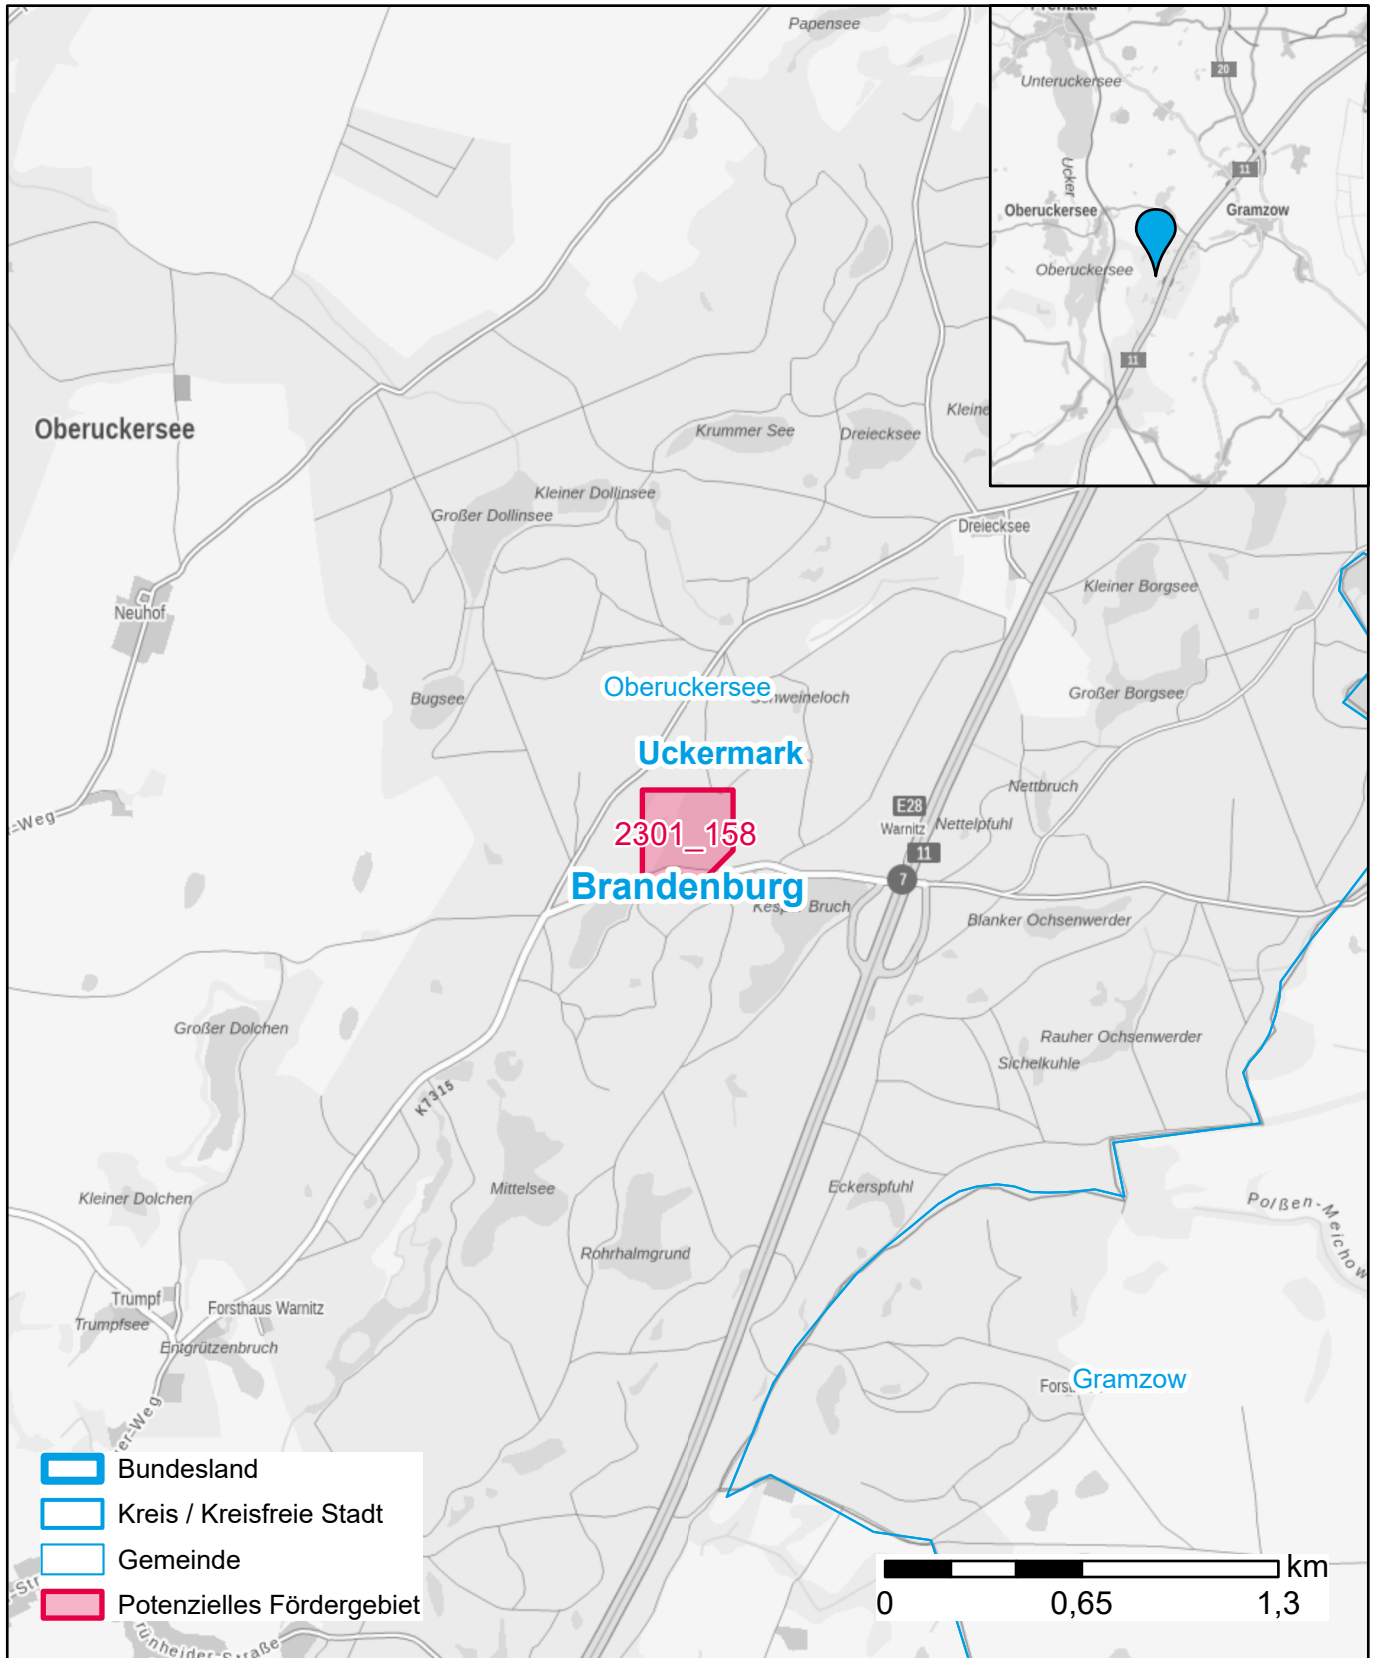

Markterkundungsverfahren zur Schließung weißer Flecken

Brandenburg, Landkreis Uckermark

Gebiets-ID: 2301_158

Darstellung: Planstand Januar 2023

Datenbasis: MIG Juli/August 2022

Hintergrundkarte: © GeoBasis-DE / BKG (2022)