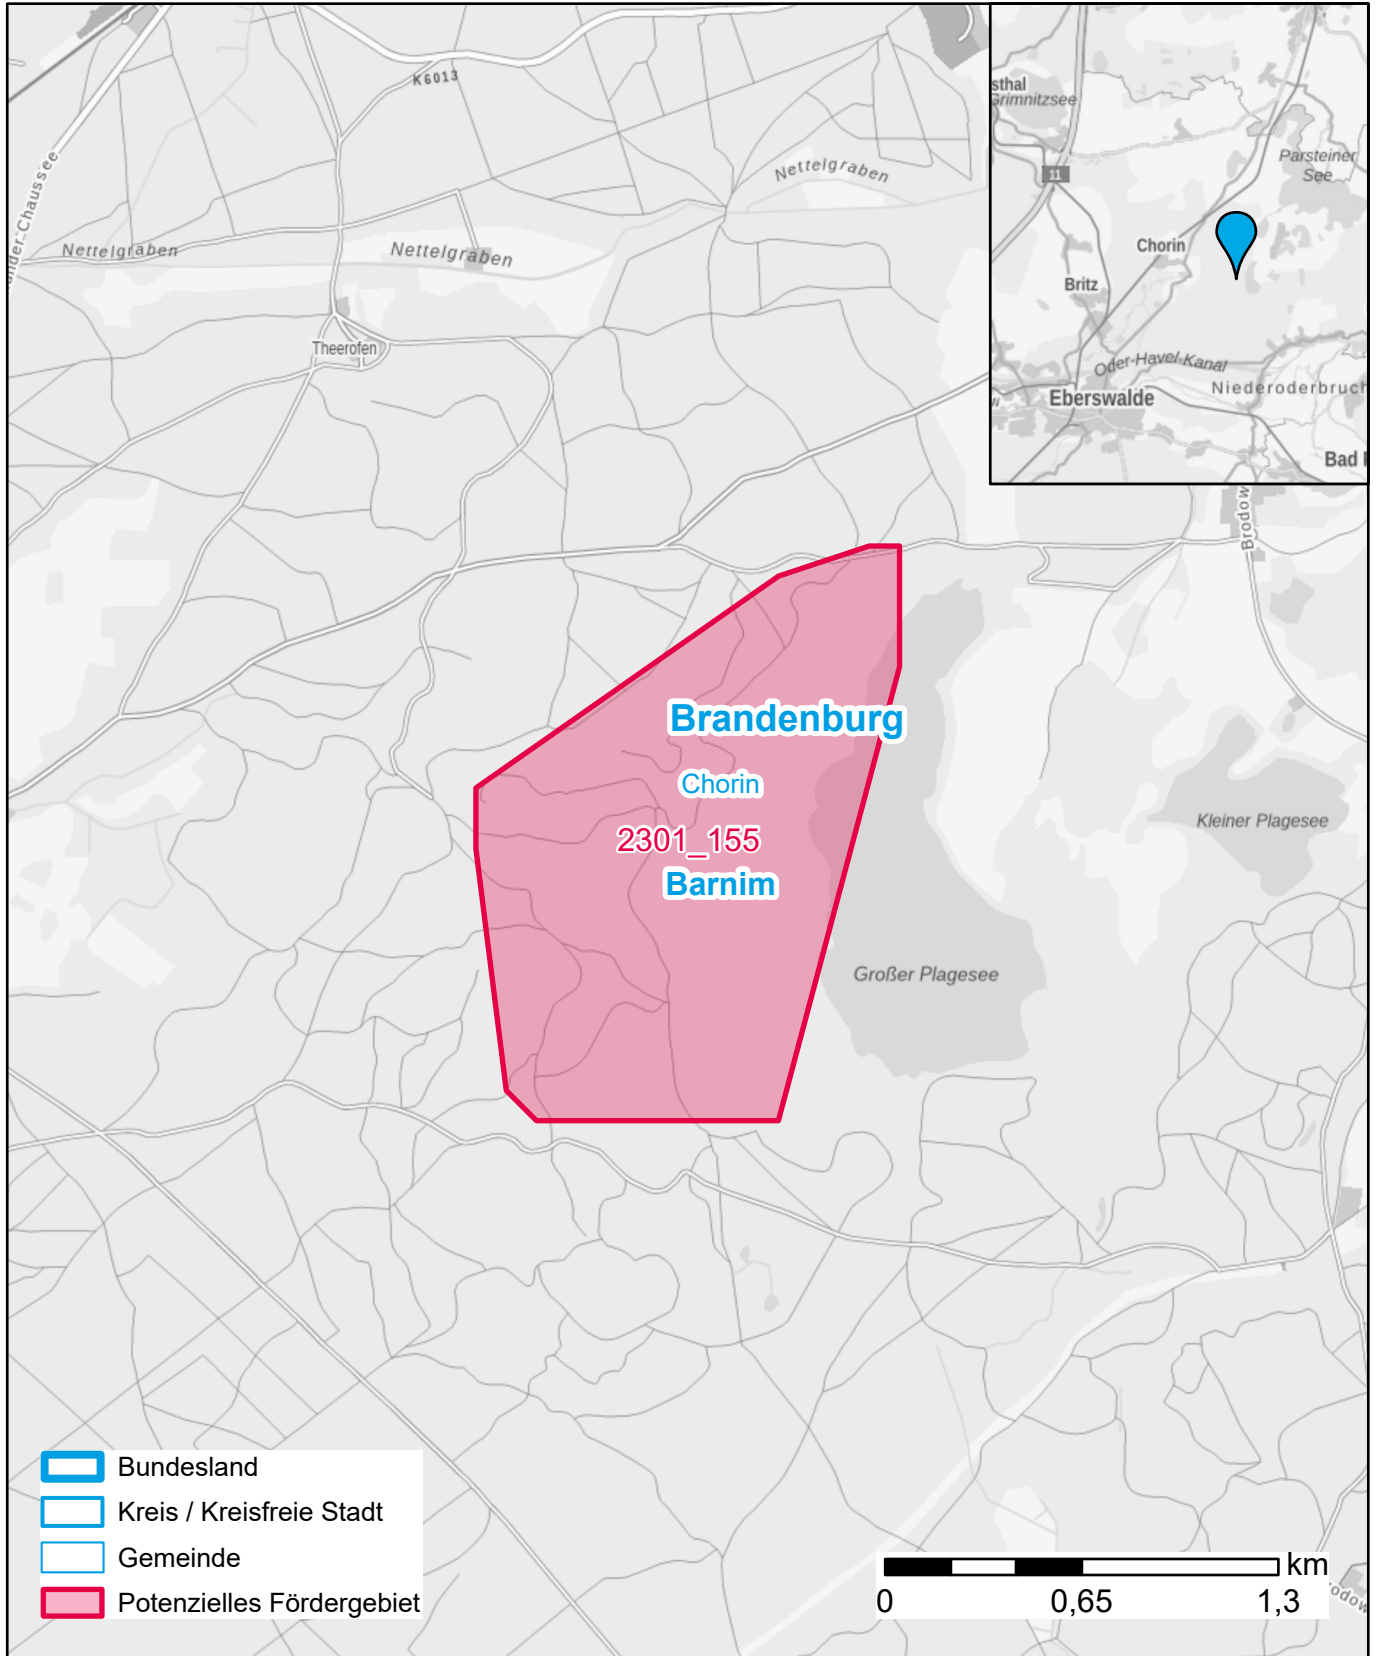

Markterkundungsverfahren zur Schließung weißer Flecken

Brandenburg, Landkreis Barnim

Gebiets-ID: 2301_155

Darstellung: Planstand Januar 2023

Datenbasis: MIG Juli/August 2022

Hintergrundkarte: © GeoBasis-DE / BKG (2022)