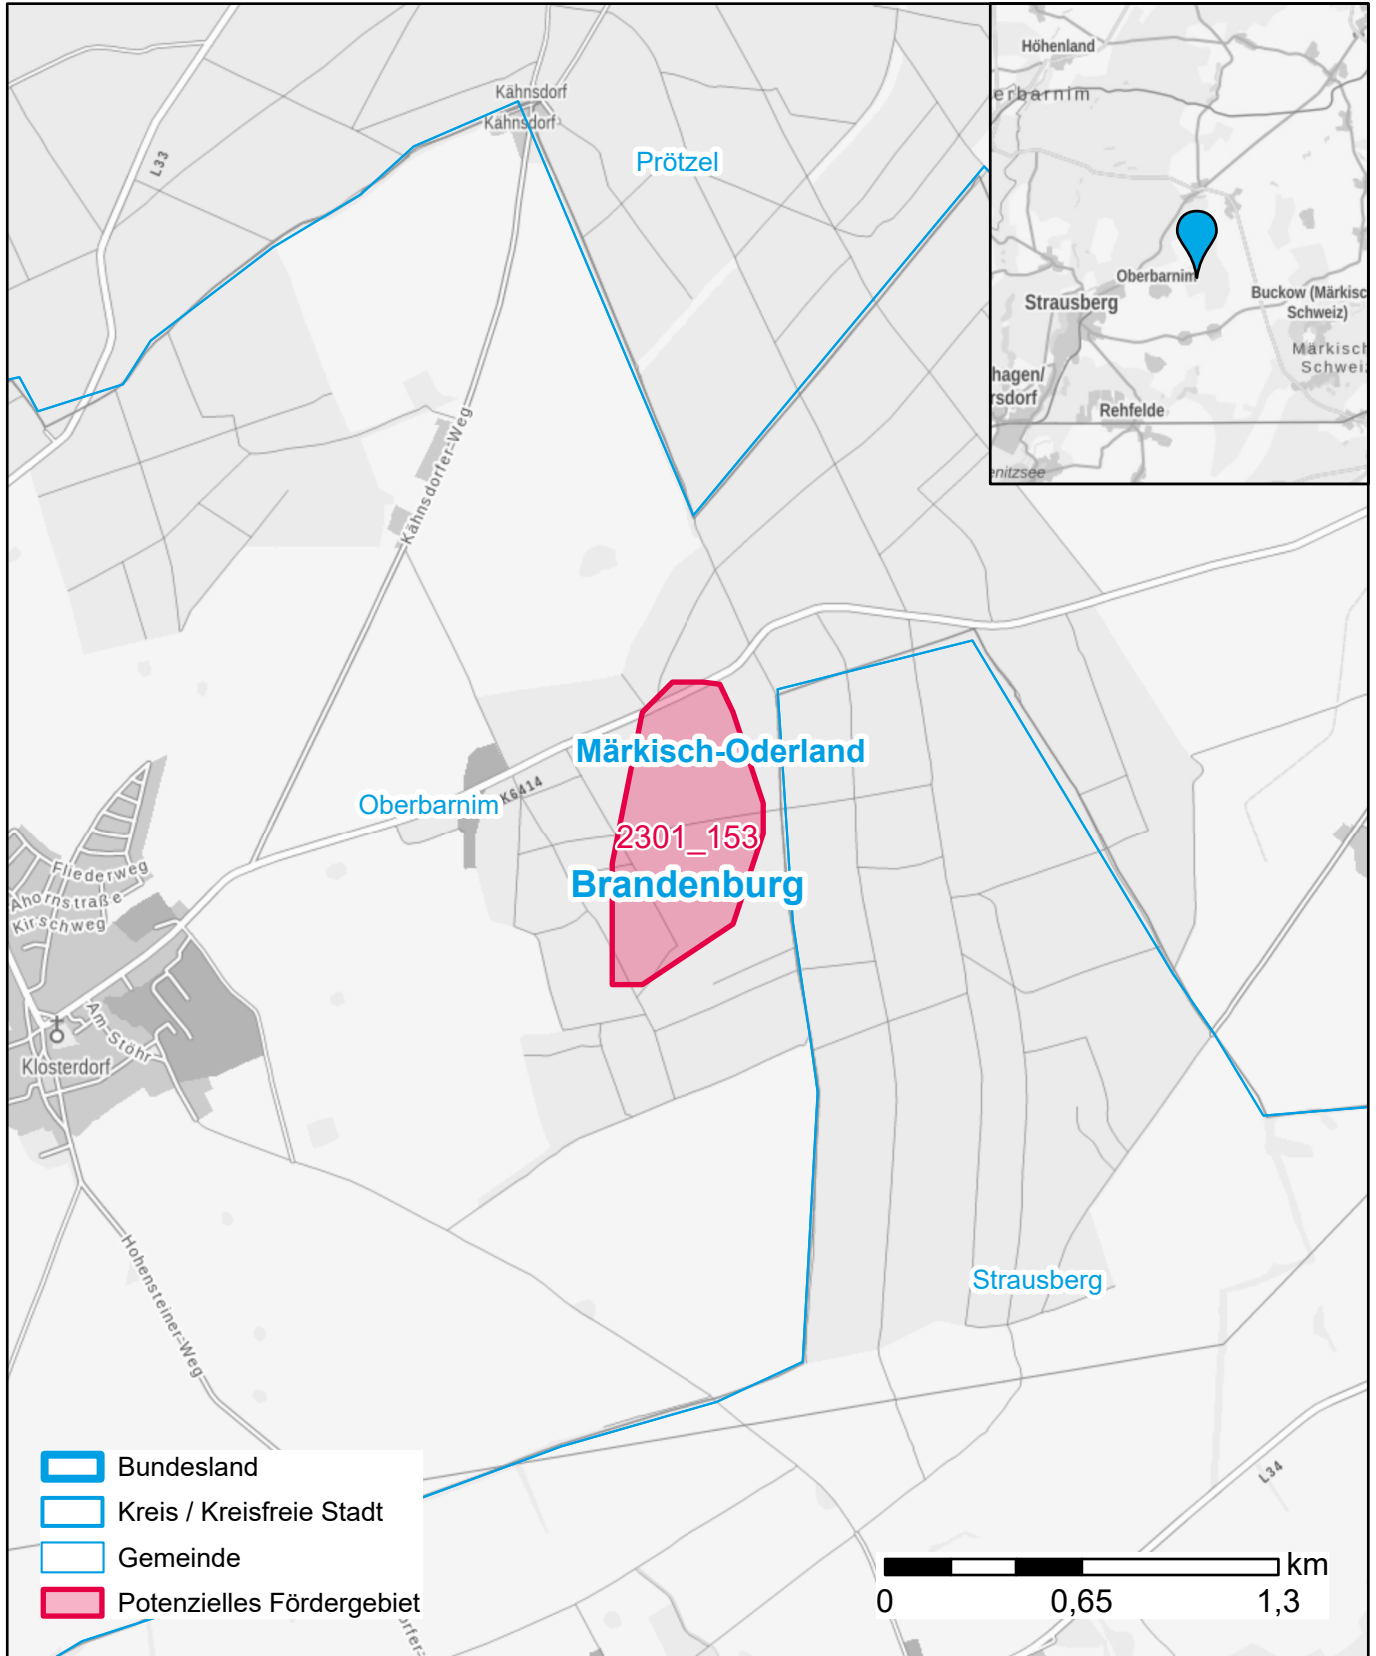

Markterkundungsverfahren zur Schließung weißer Flecken

Brandenburg, Landkreis Märkisch-Oderland
Gebiets-ID: 2301_153

Darstellung: Planstand Januar 2023
Datenbasis: MIG Juli/August 2022
Hintergrundkarte: © GeoBasis-DE / BKG (2022)