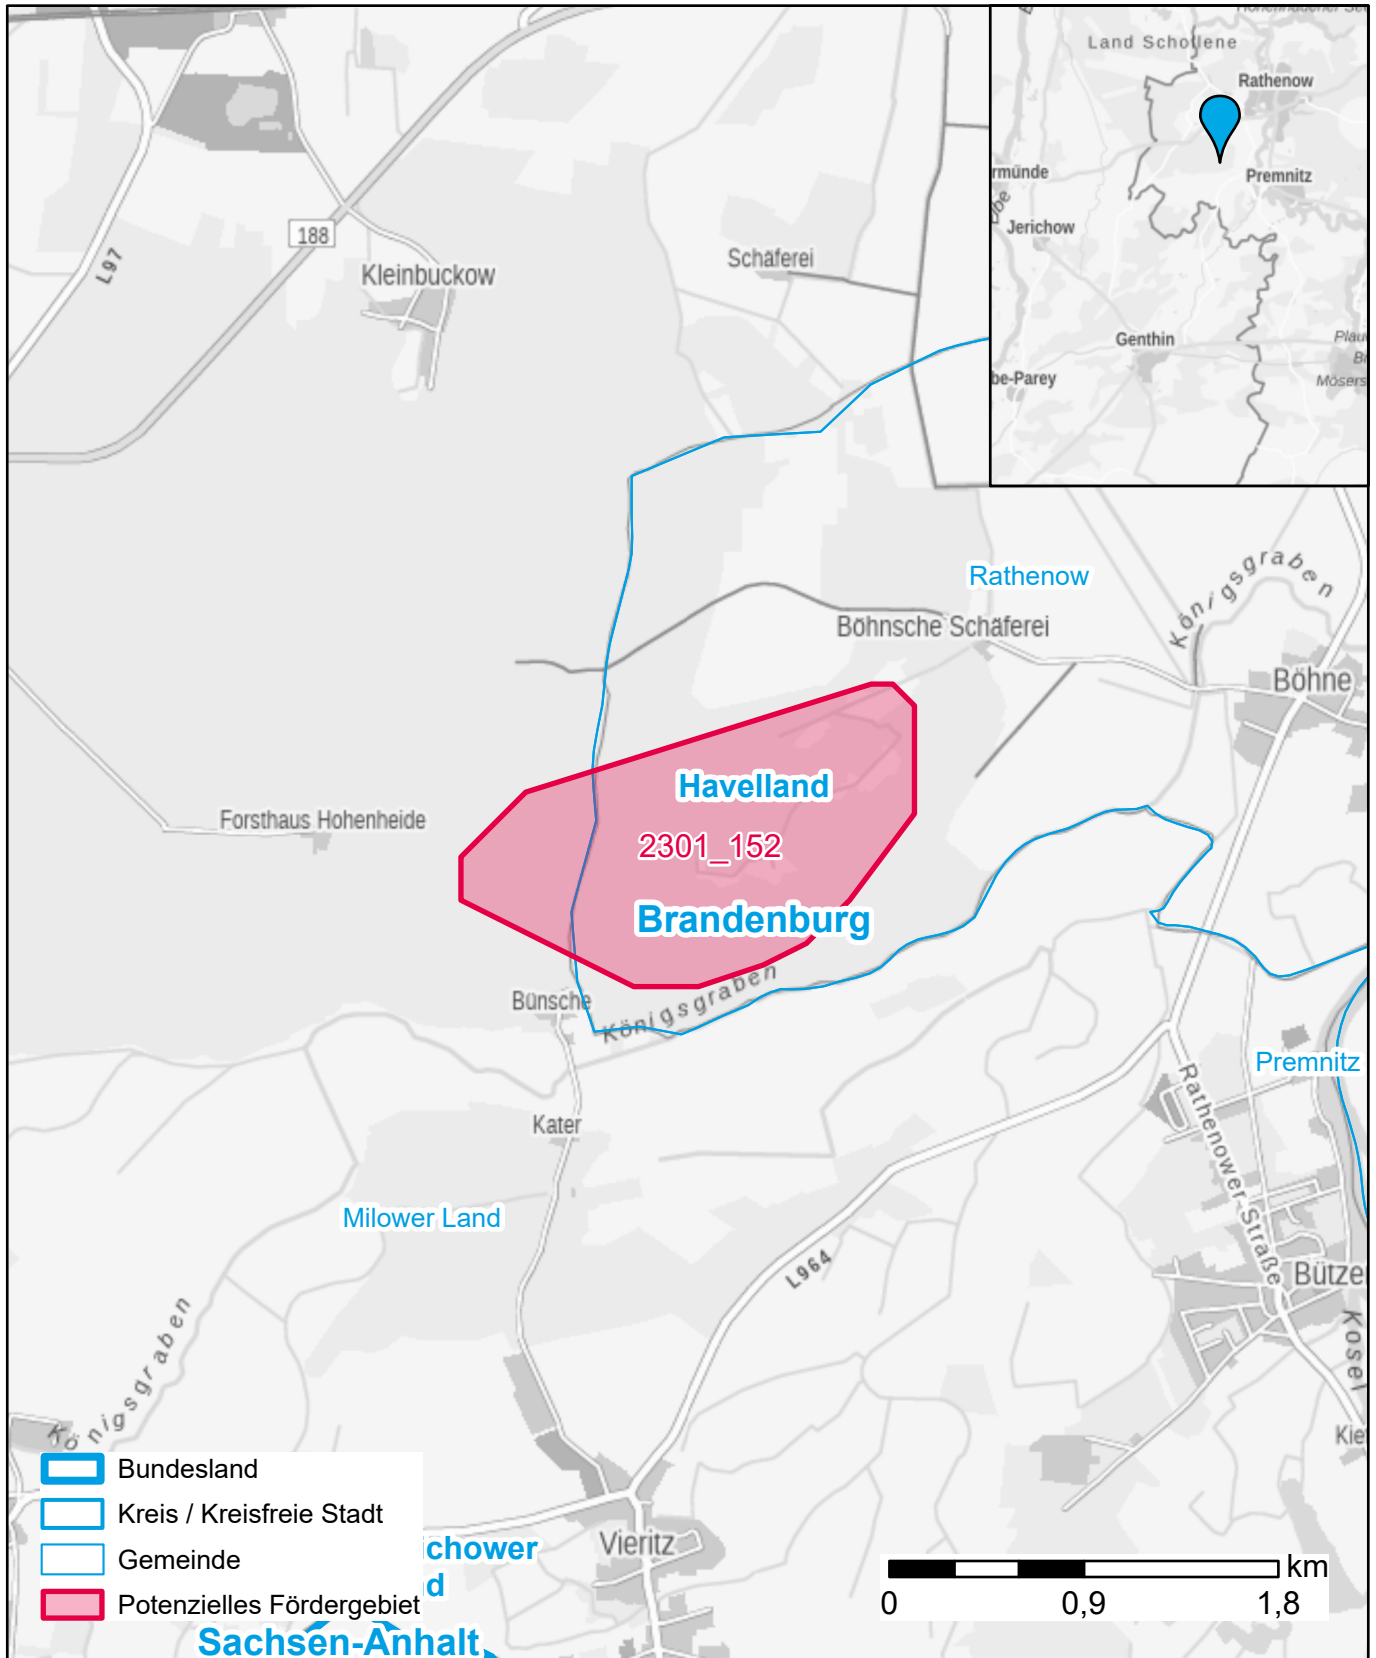

Markterkundungsverfahren zur Schließung weißer Flecken

Brandenburg, Landkreis Havelland
Gebiets-ID: 2301_152

Darstellung: Planstand Januar 2023
Datenbasis: MIG Juli/August 2022
Hintergrundkarte: © GeoBasis-DE / BKG (2022)