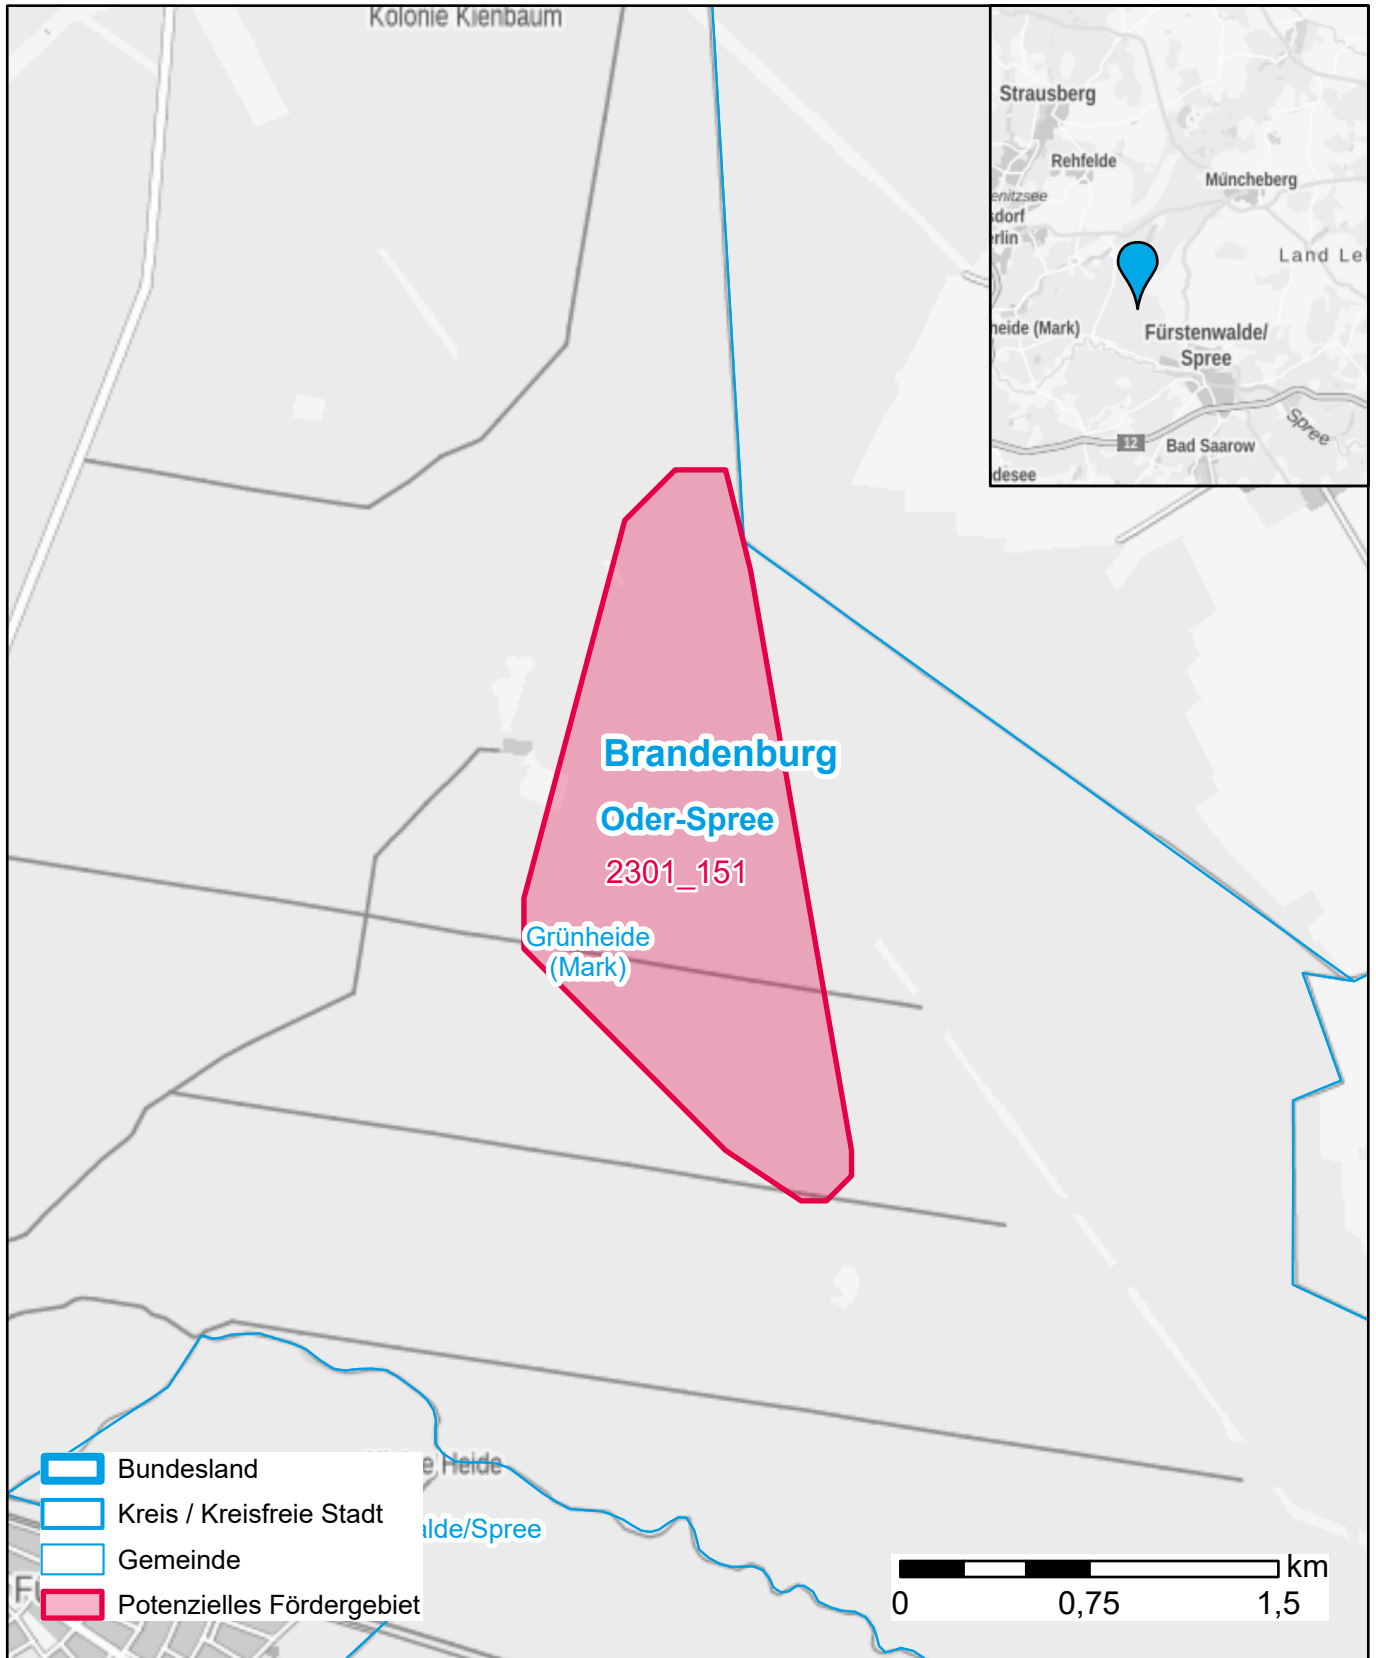

Markterkundungsverfahren zur Schließung weißer Flecken

Brandenburg, Landkreis Oder-Spree

Gebiets-ID: 2301_151

Darstellung: Planstand Januar 2023

Datenbasis: MIG Juli/August 2022

Hintergrundkarte: © GeoBasis-DE / BKG (2022)