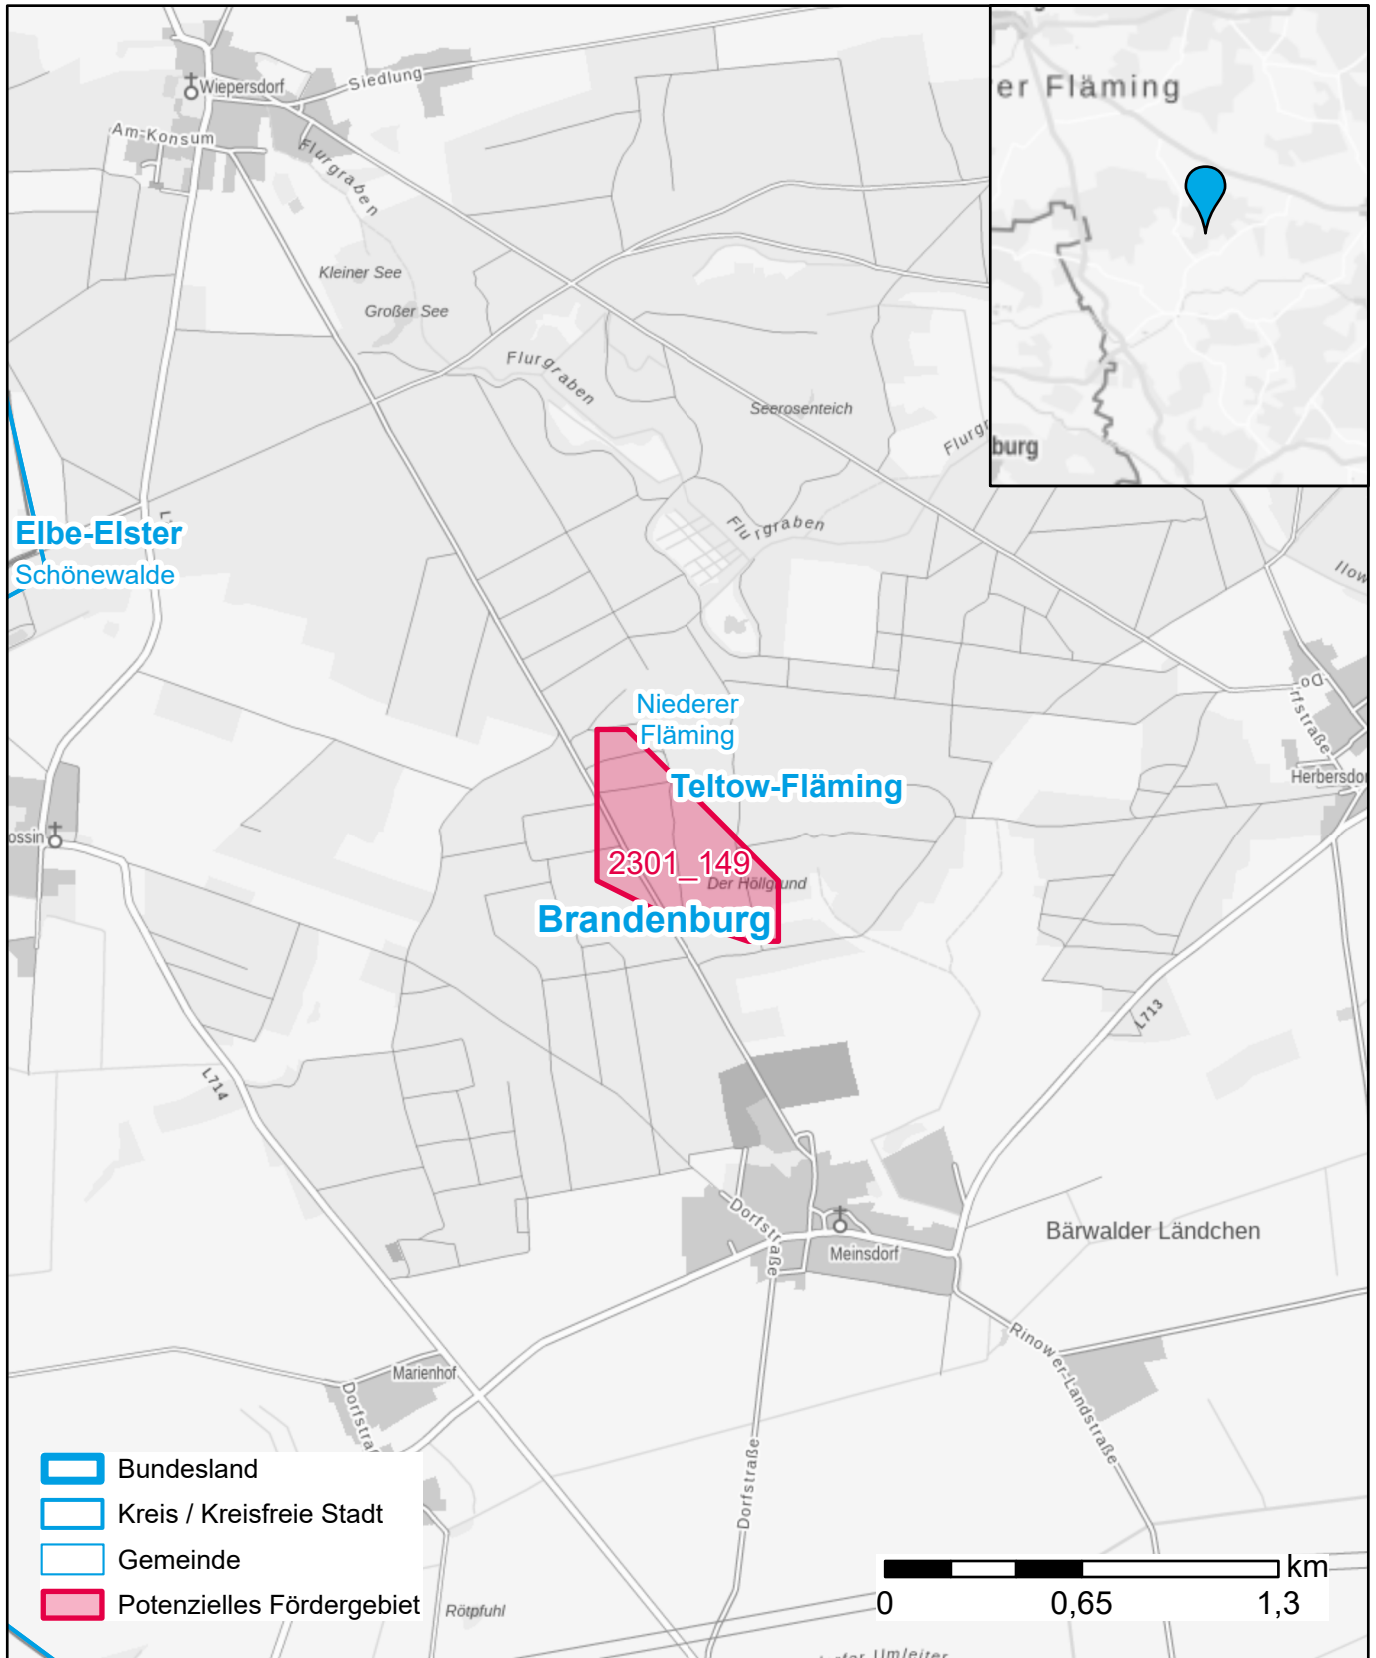

Markterkundungsverfahren zur Schließung weißer Flecken

Brandenburg, Landkreis Teltow-Fläming

Gebiets-ID: 2301_149

Darstellung: Planstand Januar 2023

Datenbasis: MIG Juli/August 2022

Hintergrundkarte: © GeoBasis-DE / BKG (2022)