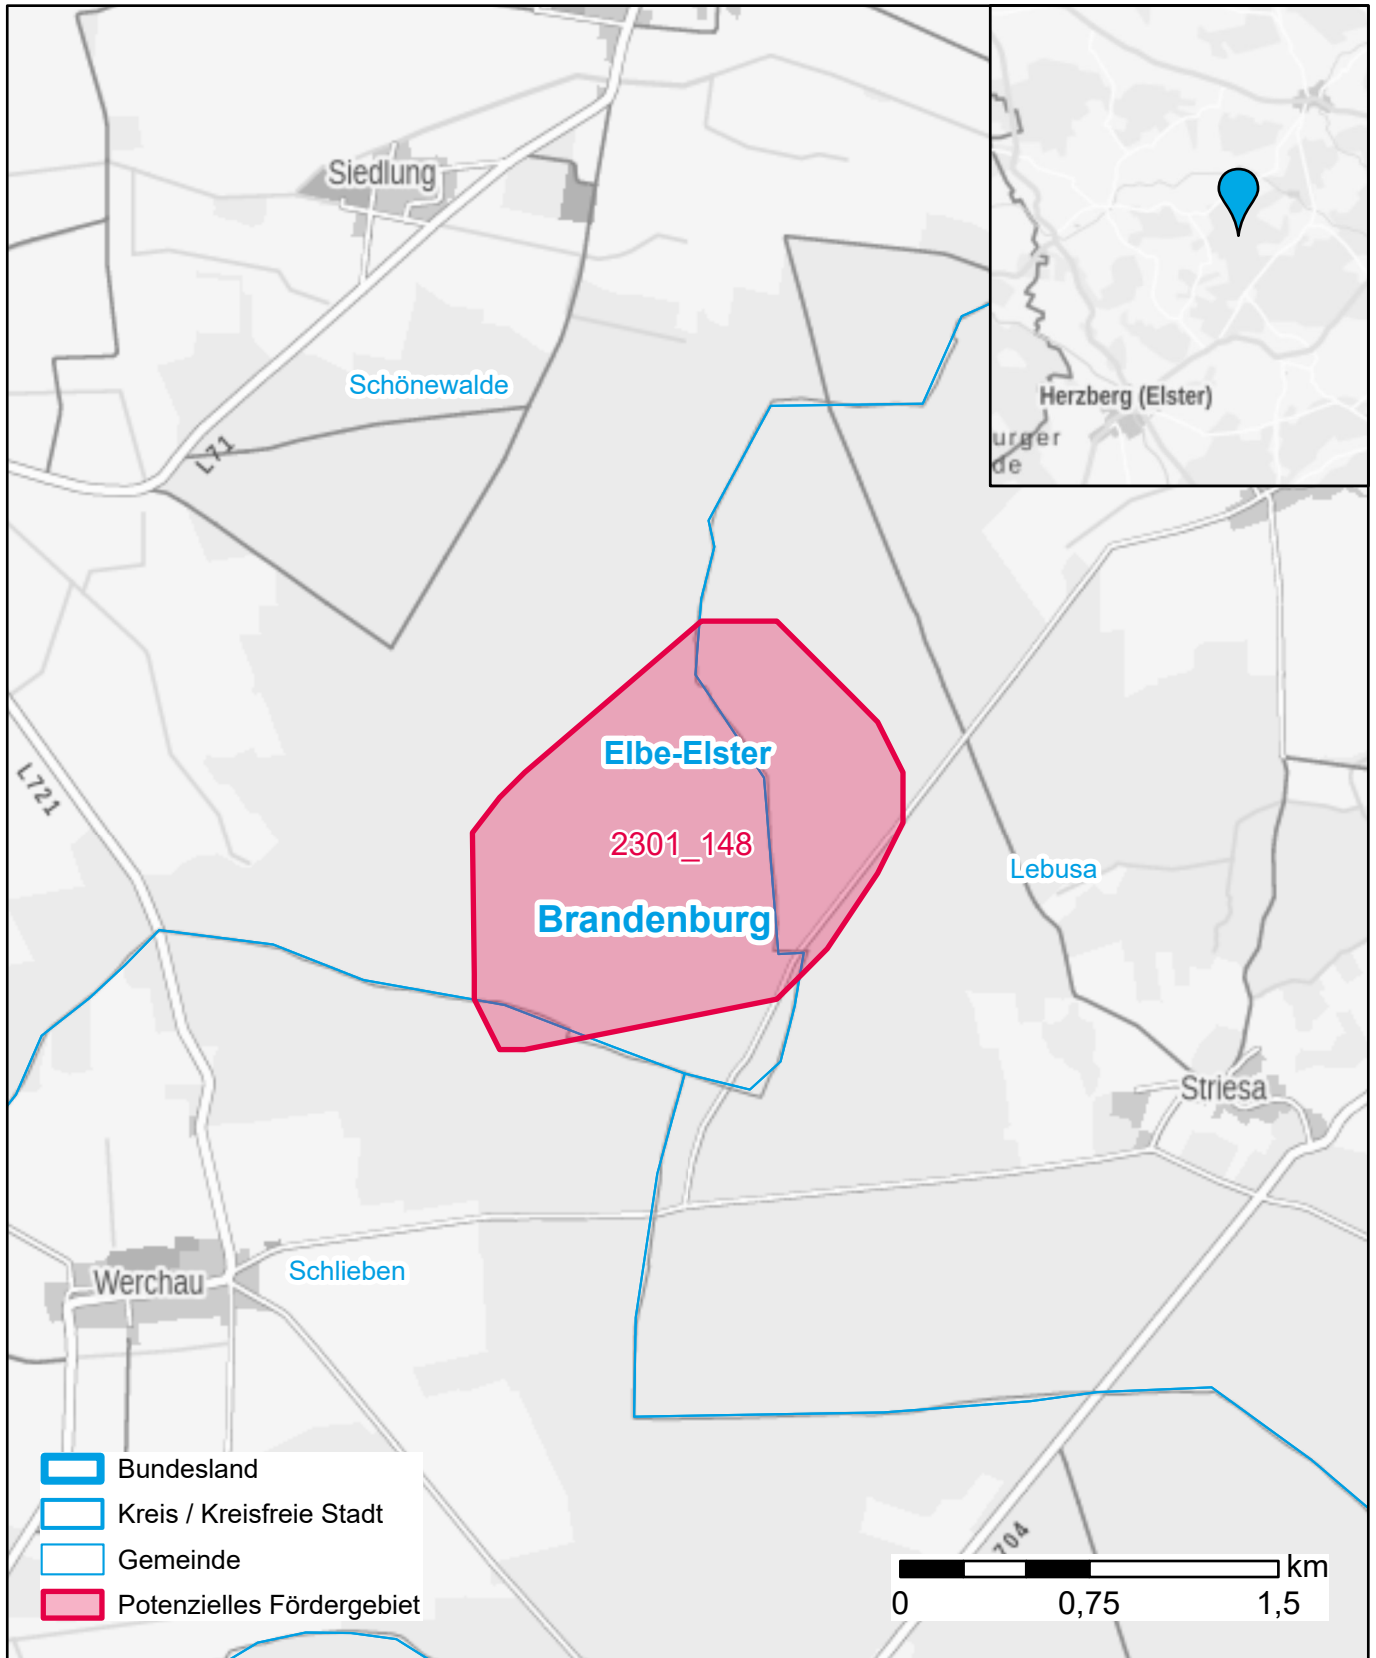

Markterkundungsverfahren zur Schließung weißer Flecken

Brandenburg, Landkreis Elbe-Elster
Gebiets-ID: 2301_148

Darstellung: Planstand Januar 2023
Datenbasis: MIG Juli/August 2022
Hintergrundkarte: © GeoBasis-DE / BKG (2022)