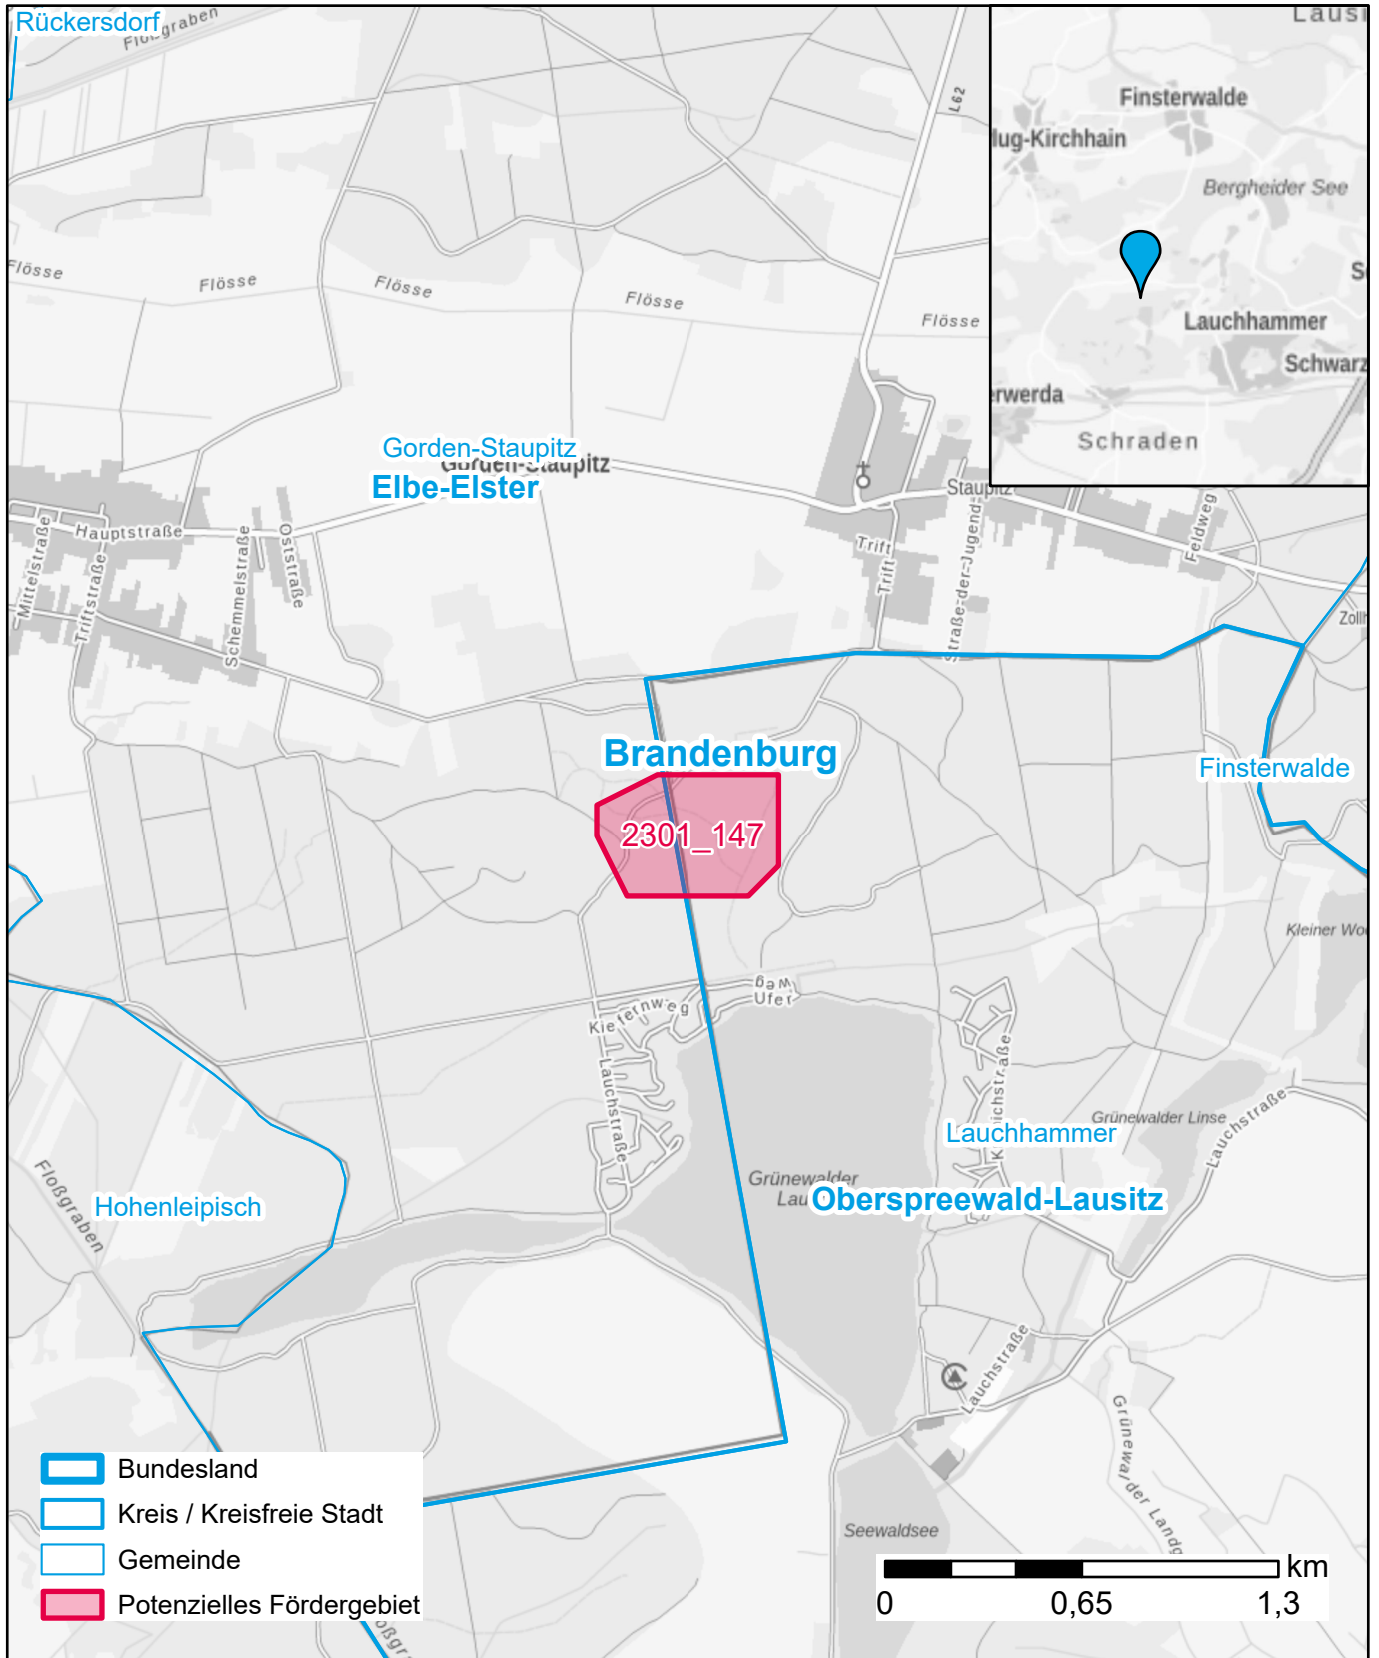

Markterkundungsverfahren zur Schließung weißer Flecken

Brandenburg, Landkreis Elbe-Elster, Landkreis Oberspreewald-Lausitz
Gebiets-ID: 2301_147

Darstellung: Planstand Januar 2023
Datenbasis: MIG Juli/August 2022
Hintergrundkarte: © GeoBasis-DE / BKG (2022)