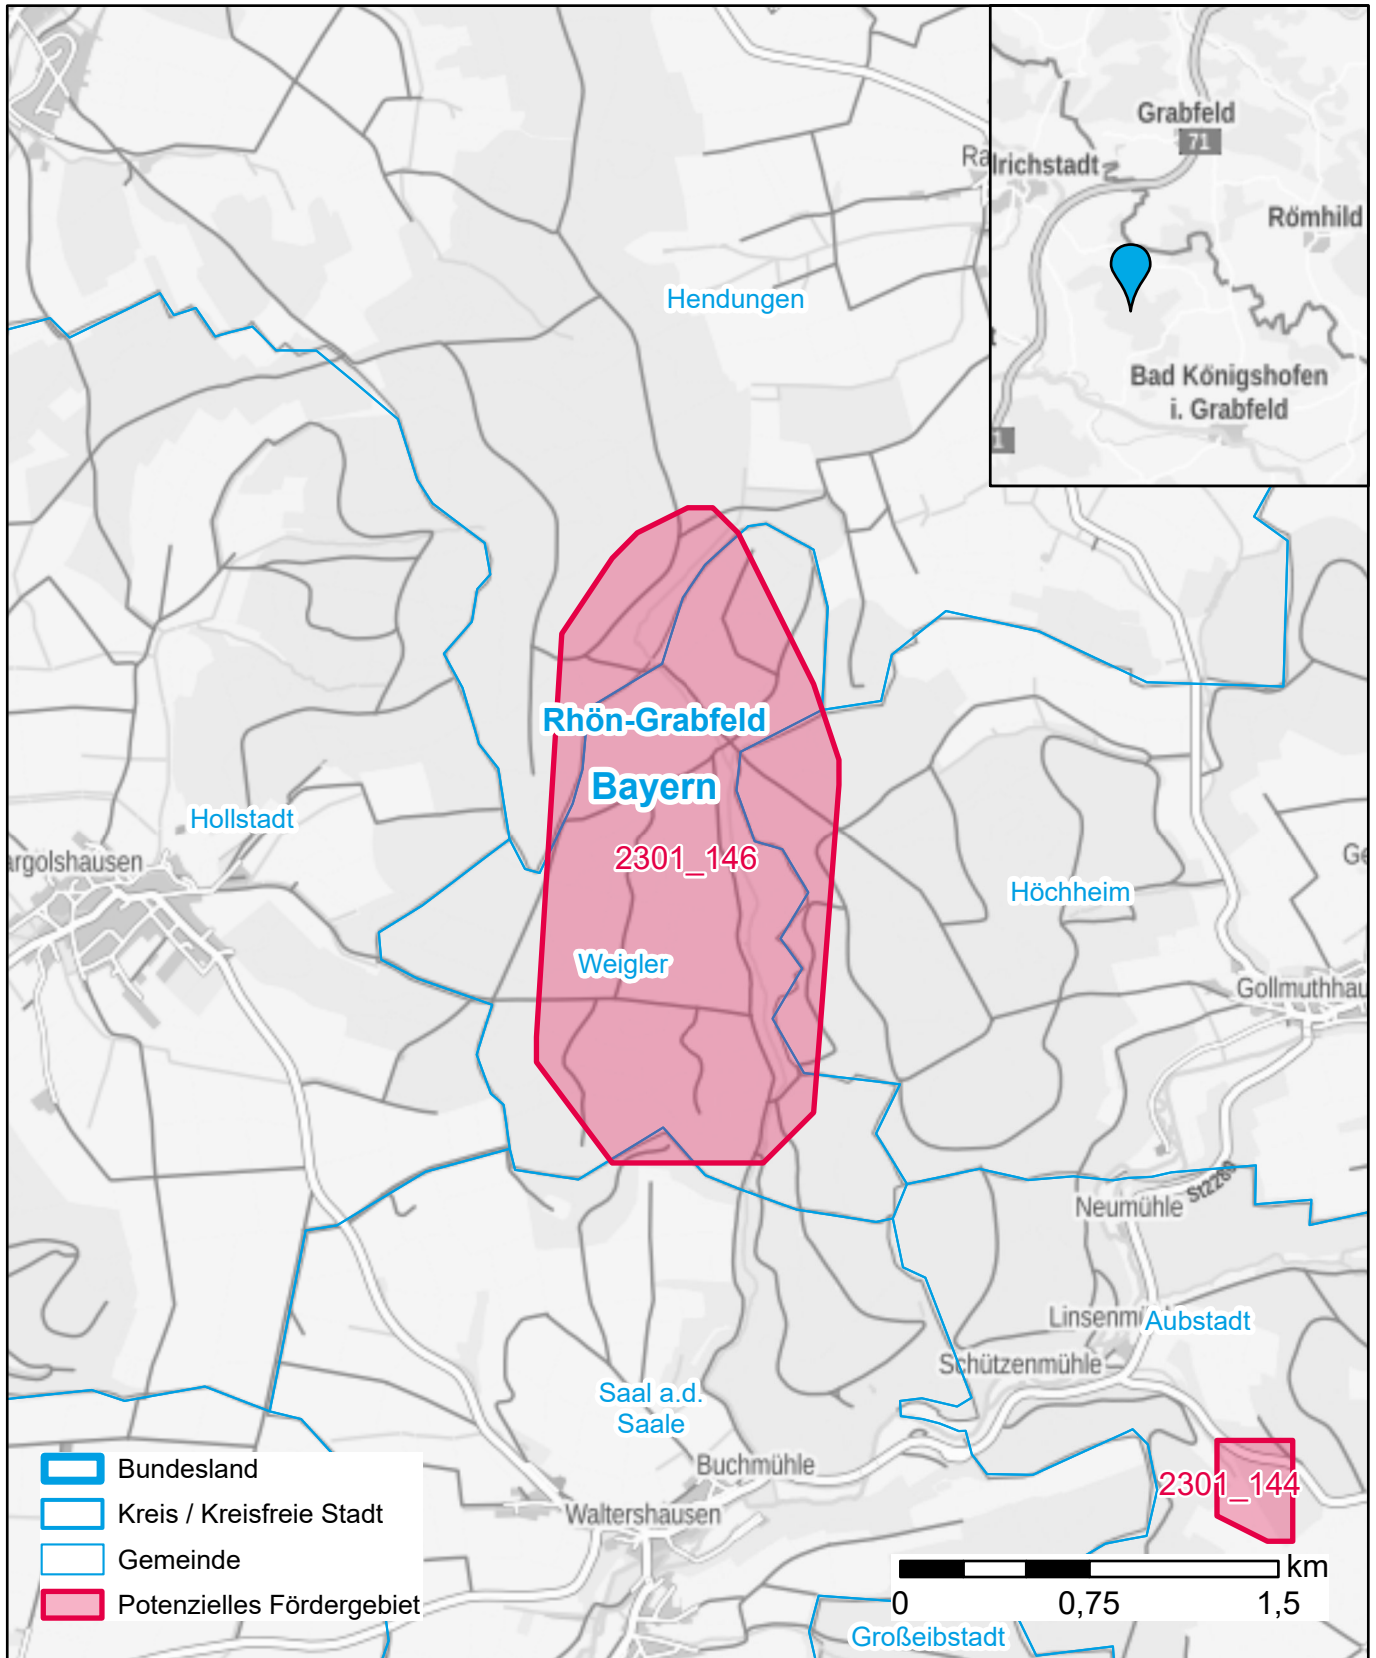

Markterkundungsverfahren zur Schließung weißer Flecken

Bayern, Landkreis Rhön-Grabfeld
Gebiets-ID: 2301_146

Darstellung: Planstand Januar 2023
Datenbasis: MIG Juli/August 2022
Hintergrundkarte: © GeoBasis-DE / BKG (2022)