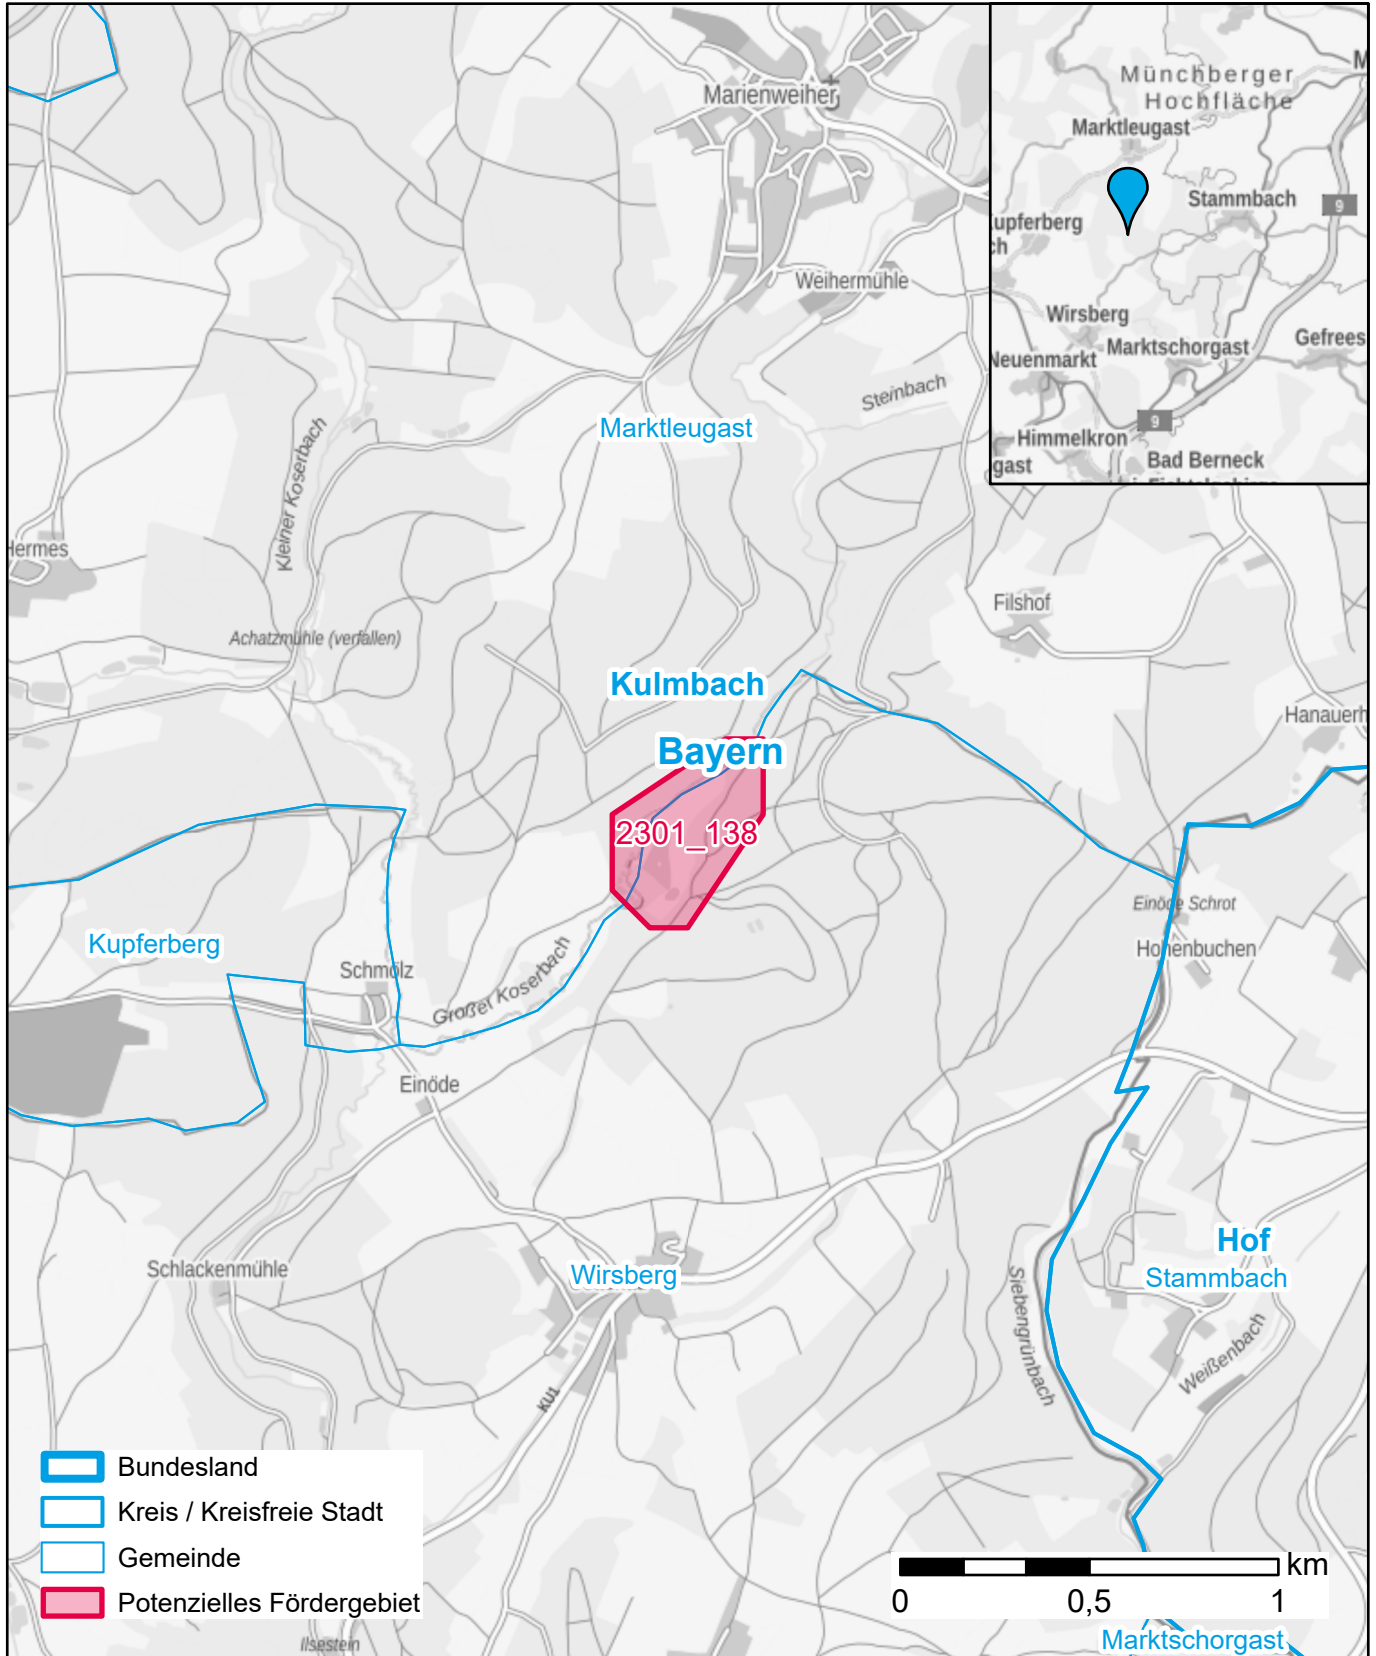

Markterkundungsverfahren zur Schließung weißer Flecken

Bayern, Landkreis Kulmbach

Gebiets-ID: 2301_138

Darstellung: Planstand Januar 2023

Datenbasis: MIG Juli/August 2022

Hintergrundkarte: © GeoBasis-DE / BKG (2022)