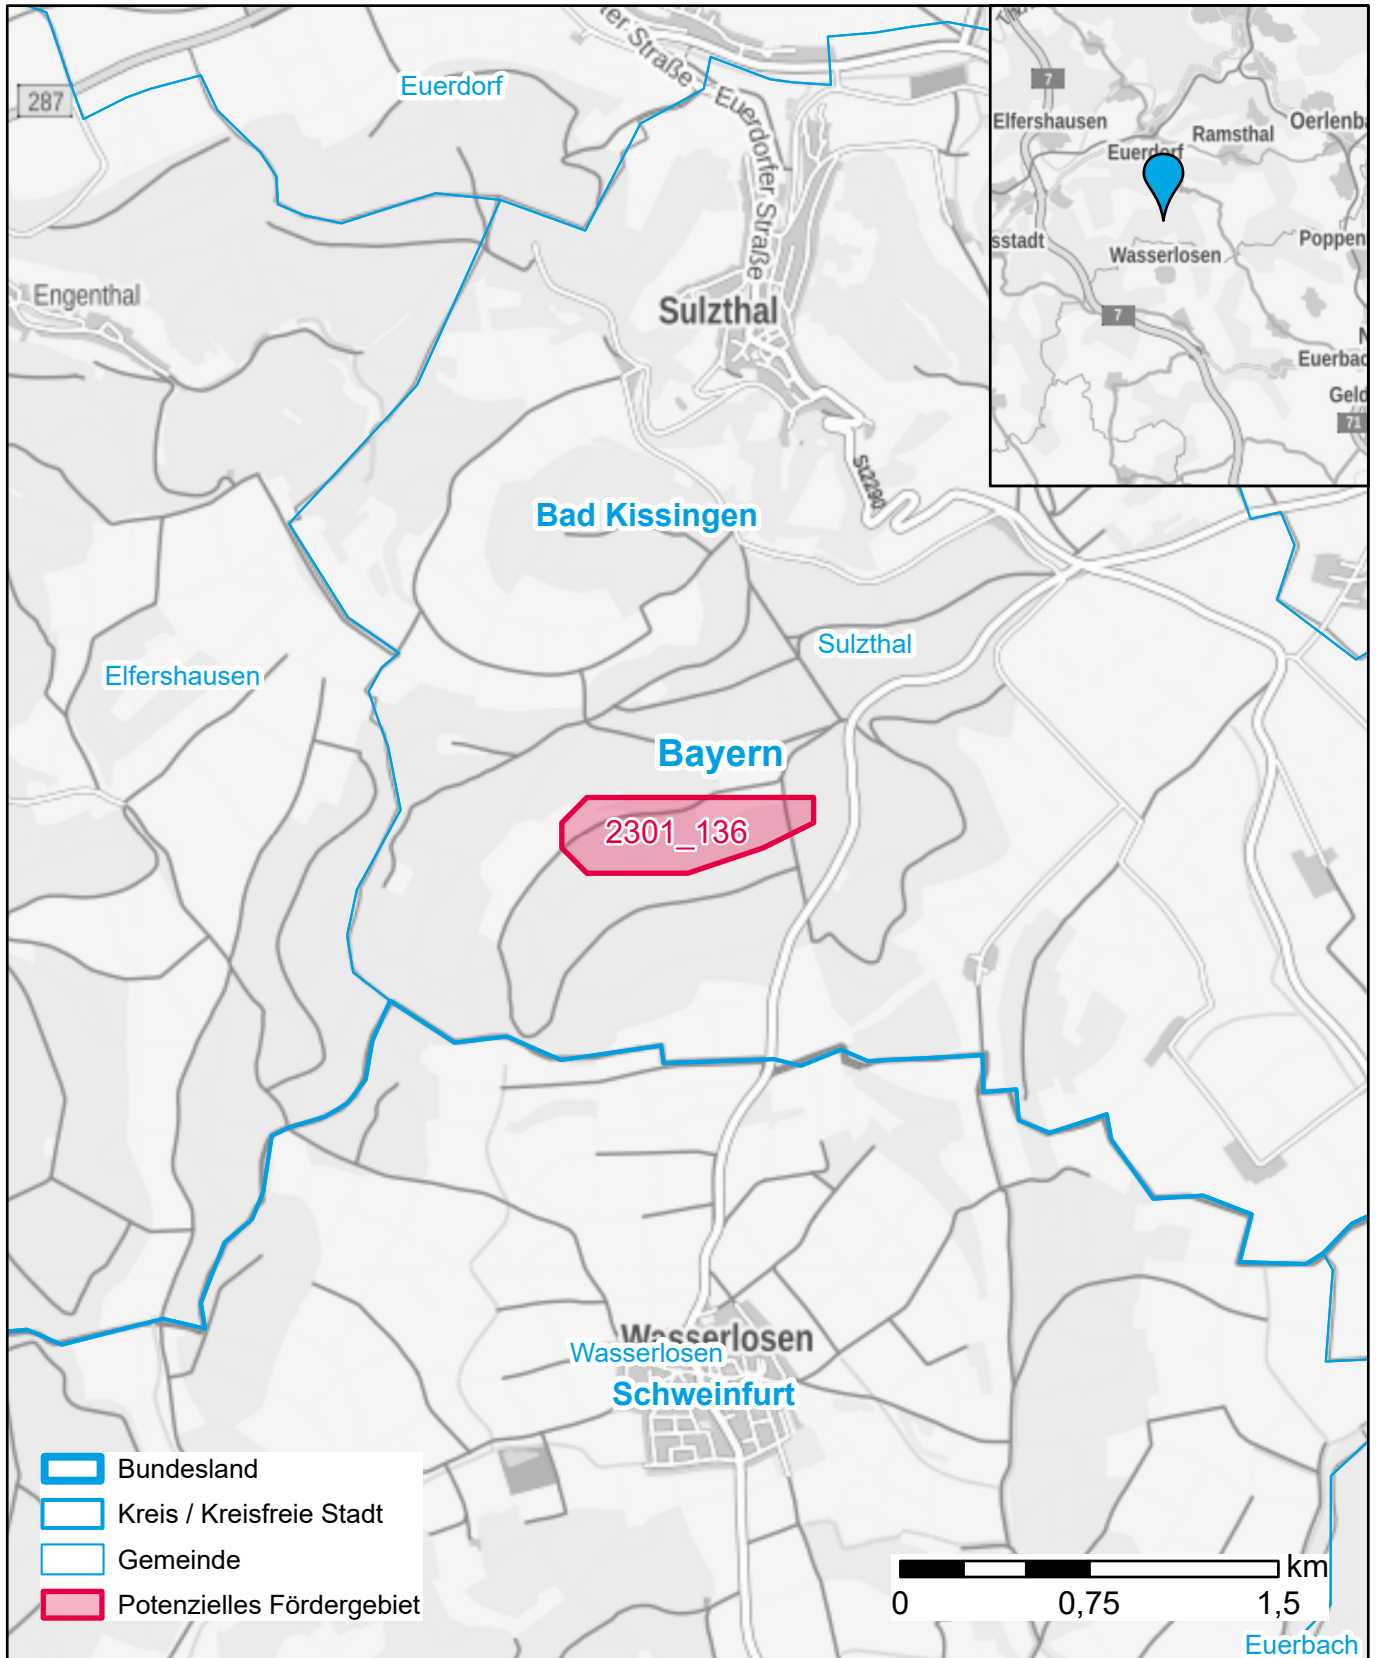

Markterkundungsverfahren zur Schließung weißer Flecken

Bayern, Landkreis Bad Kissingen
Gebiets-ID: 2301_136

Darstellung: Planstand Januar 2023
Datenbasis: MIG Juli/August 2022
Hintergrundkarte: © GeoBasis-DE / BKG (2022)