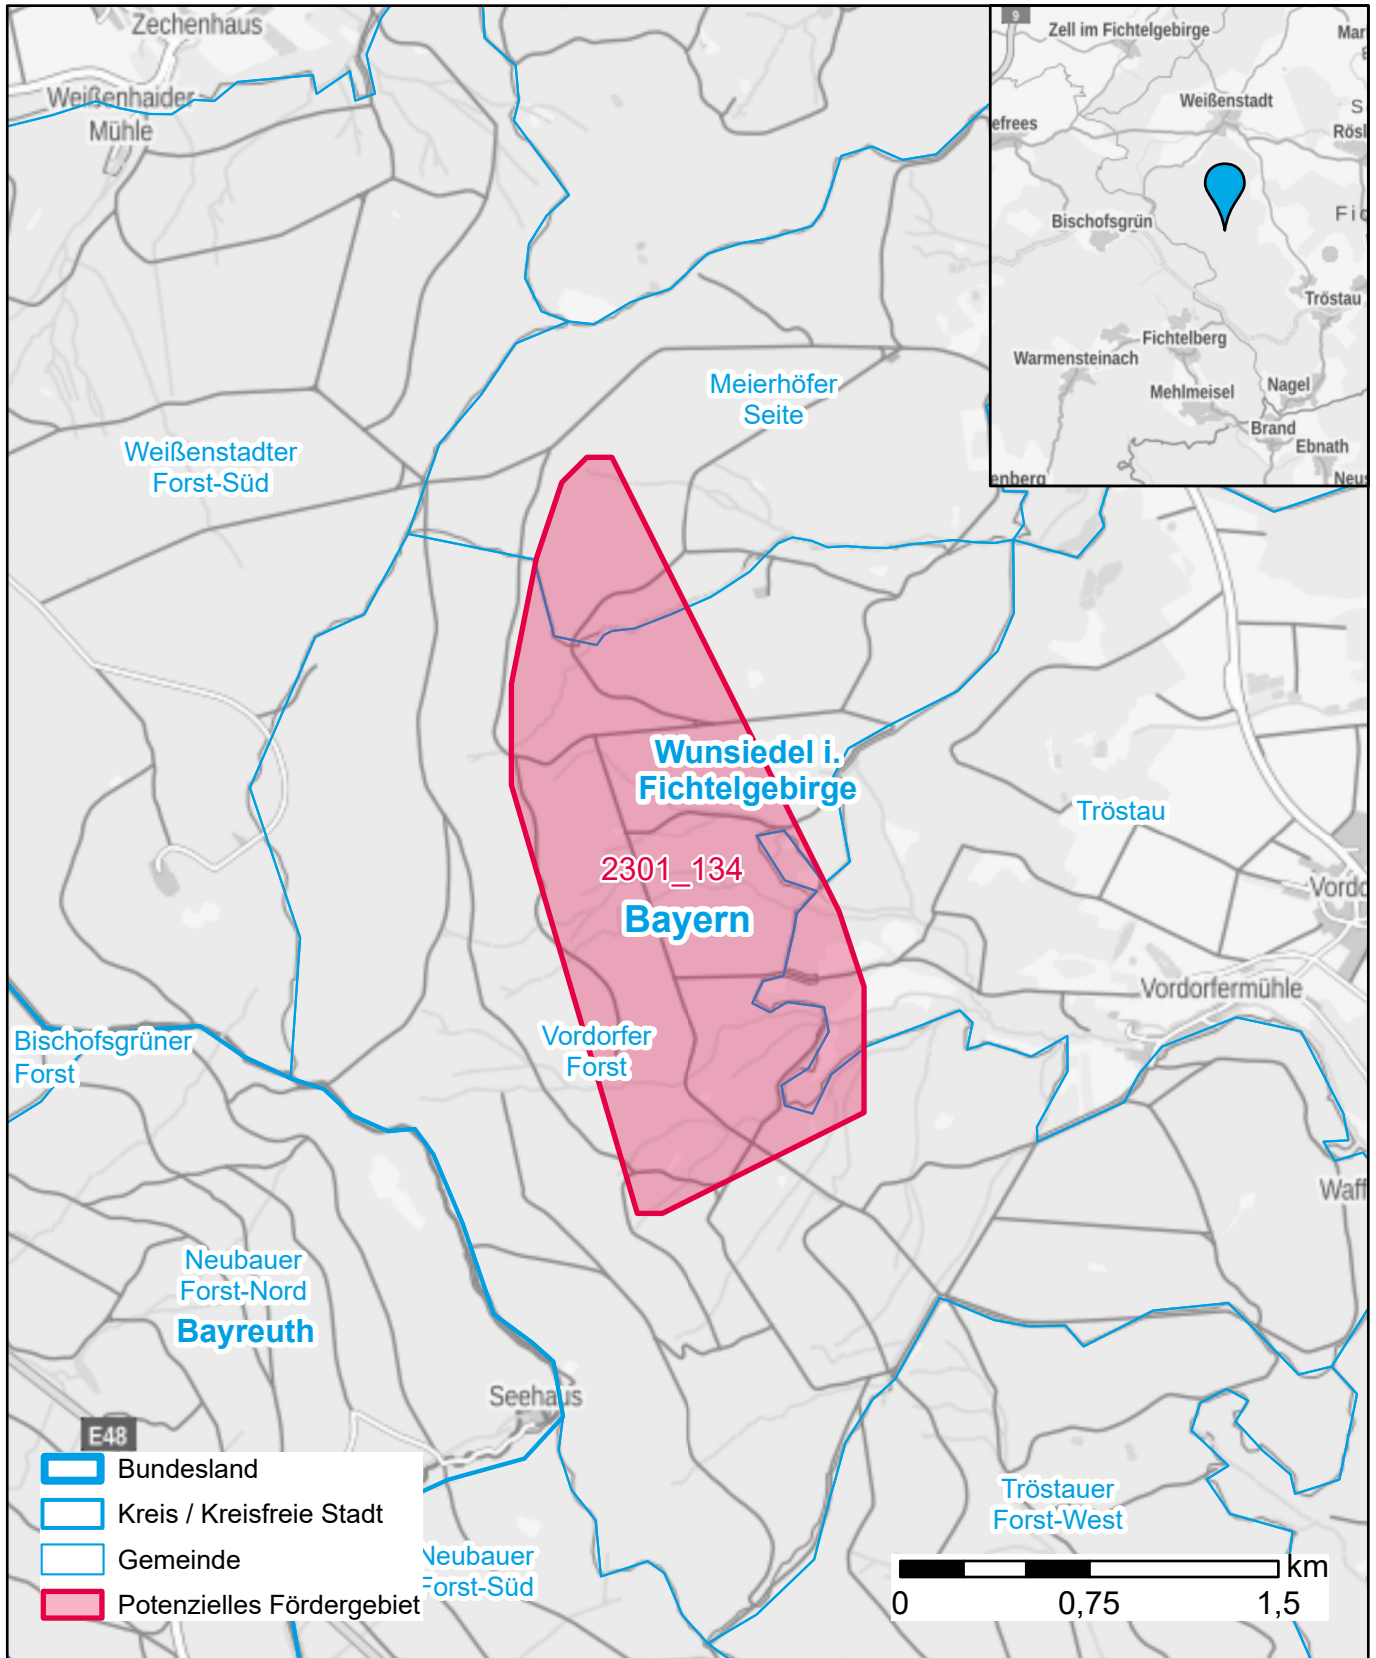

Markterkundungsverfahren zur Schließung weißer Flecken

Bayern, Landkreis Wunsiedel i. Fichtelgebirge
Gebiets-ID: 2301_134

Darstellung: Planstand Januar 2023
Datenbasis: MIG Juli/August 2022
Hintergrundkarte: © GeoBasis-DE / BKG (2022)